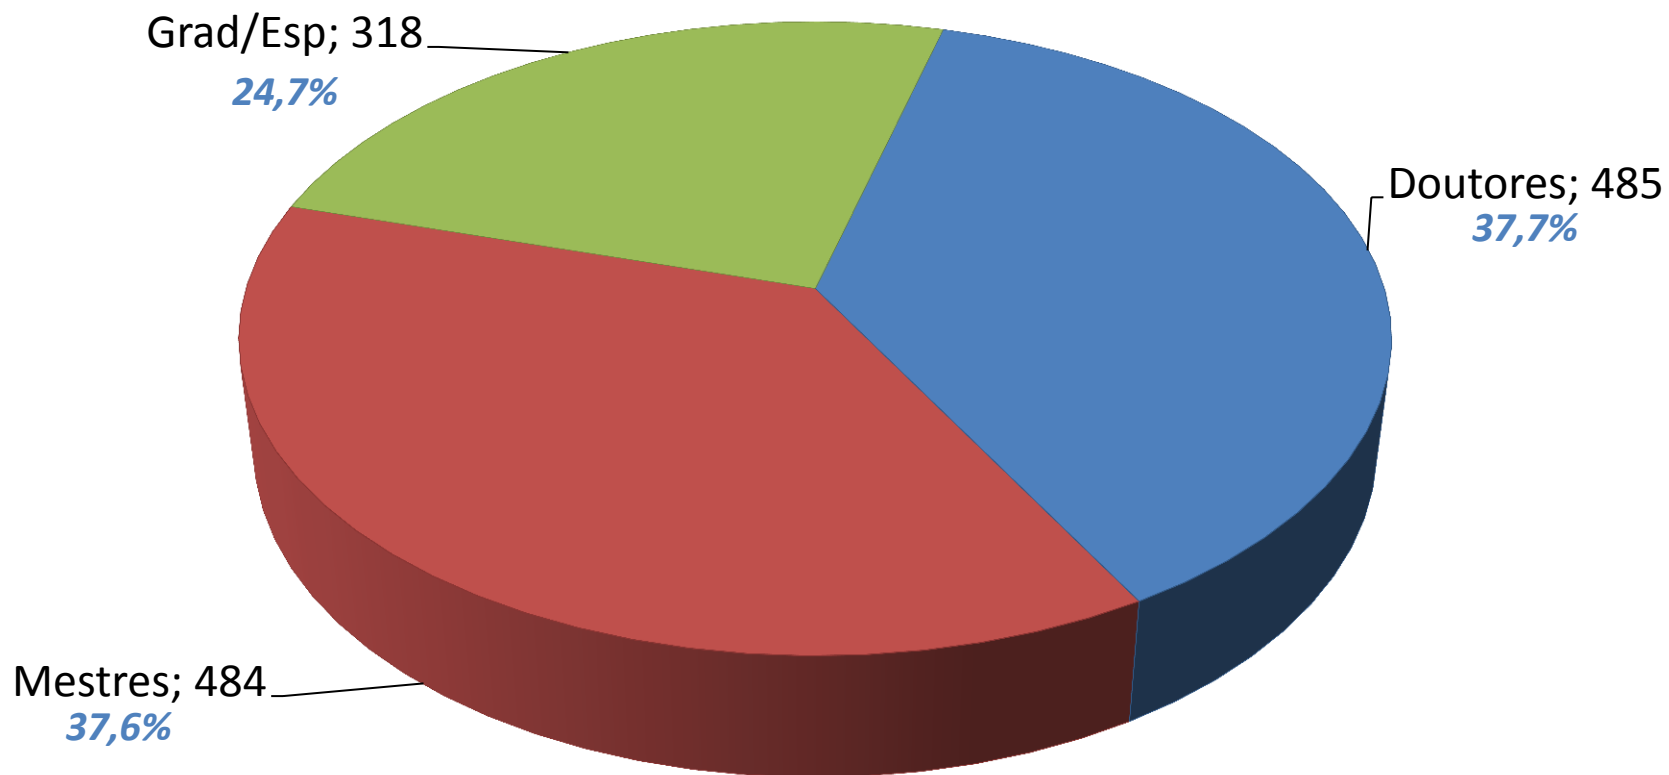

UNEMAT
Universidade do Estado de Mato Grosso

**Planejamento
Estratégico
Participativo**

Planejar, participar, concretizar.

Dados gerais de servidores

UNEMAT

Maio/2015

Quadro de servidores

Quadro de servidores efetivos e contratados

Quadro geral de docentes

Quadro geral de docentes efetivos e contratados

Quadro geral de PTES

Quadro geral de PTES efetivos e contratados

Dados gerais de servidores do Polo II:

Tangará da Serra, Barra do Bugres e Diamantino