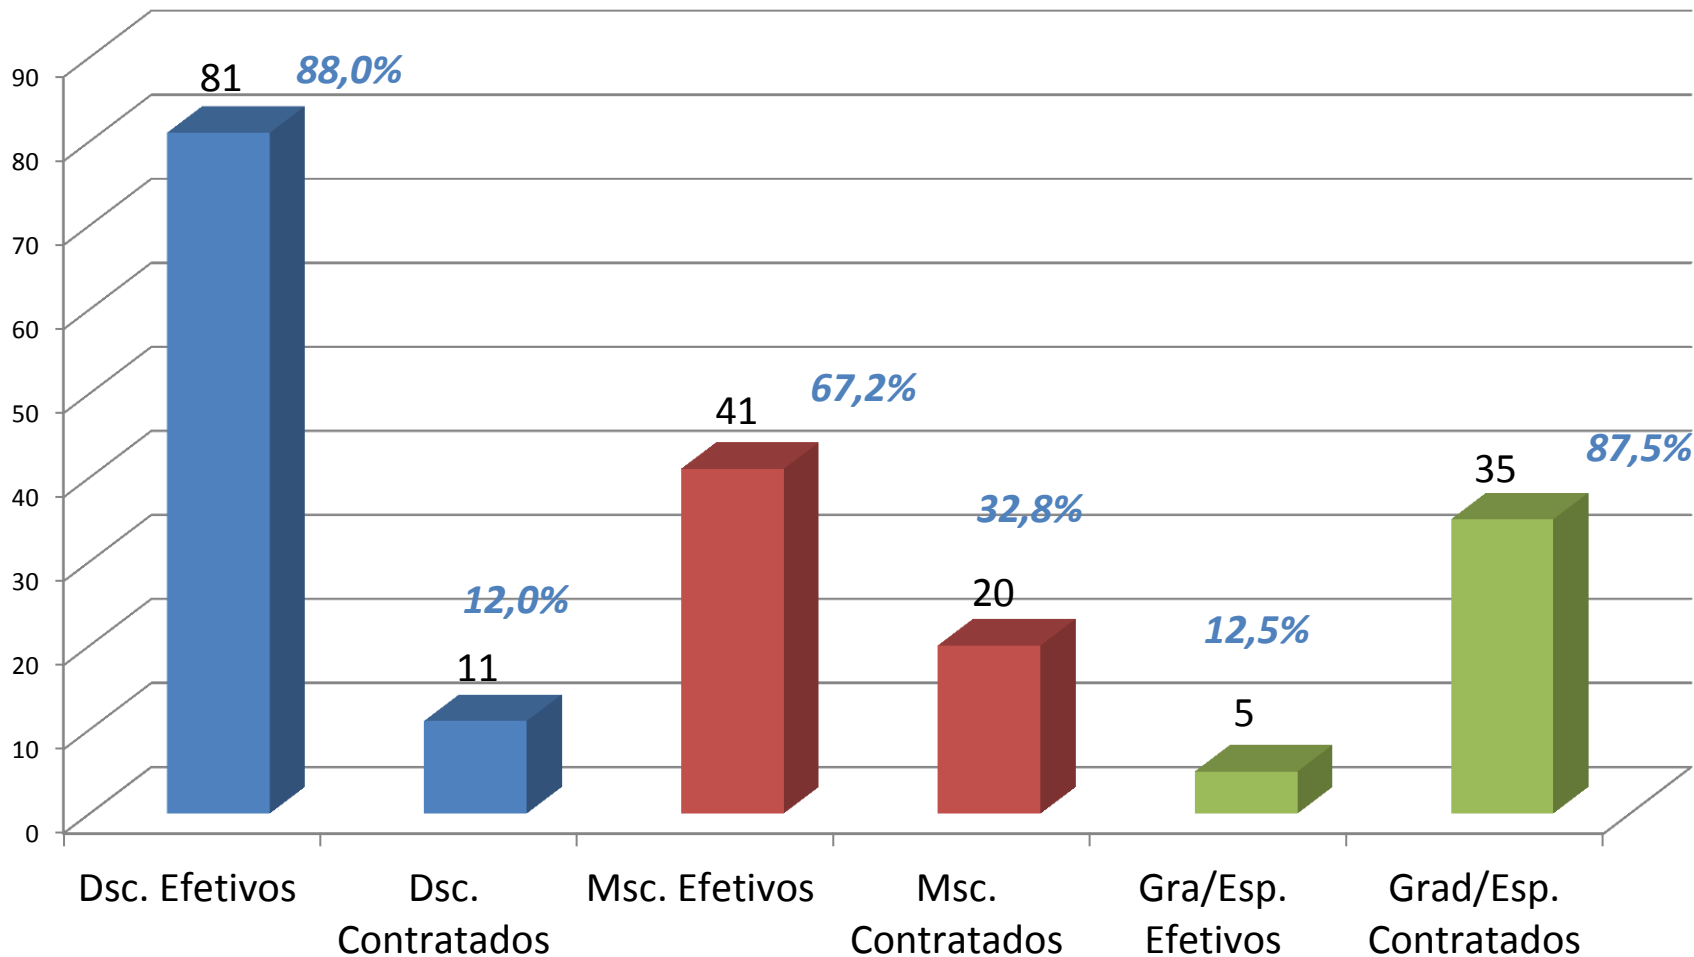

Quadro geral de docentes

Quadro geral de docentes efetivos e contratados

Quadro geral de PTES

Quadro geral de PTES efetivos e contratados

Dados gerais de servidores do Polo II:

Tangará da Serra, Barra do Bugres e Diamantino

TANGARÁ DA SERRA

Quadro de servidores no campus de Tangará da Serra

Quadro de servidores efetivos e contratados no campus de Tangará da Serra

Qualificação Geral de docentes no campus de Tangará da Serra

Quadro geral de docentes efetivos e contratados no campus de Tangará da Serra

Quadro geral de PTES no campus de Tangará da Serra

Quadro geral de PTES efetivos e contratados no campus Tangará da Serra

BARRA DO BUGRES

Quadro de servidores no campus de Barra do Bugres

Quadro de servidores efetivos e contratados no campus de Barra do Bugres