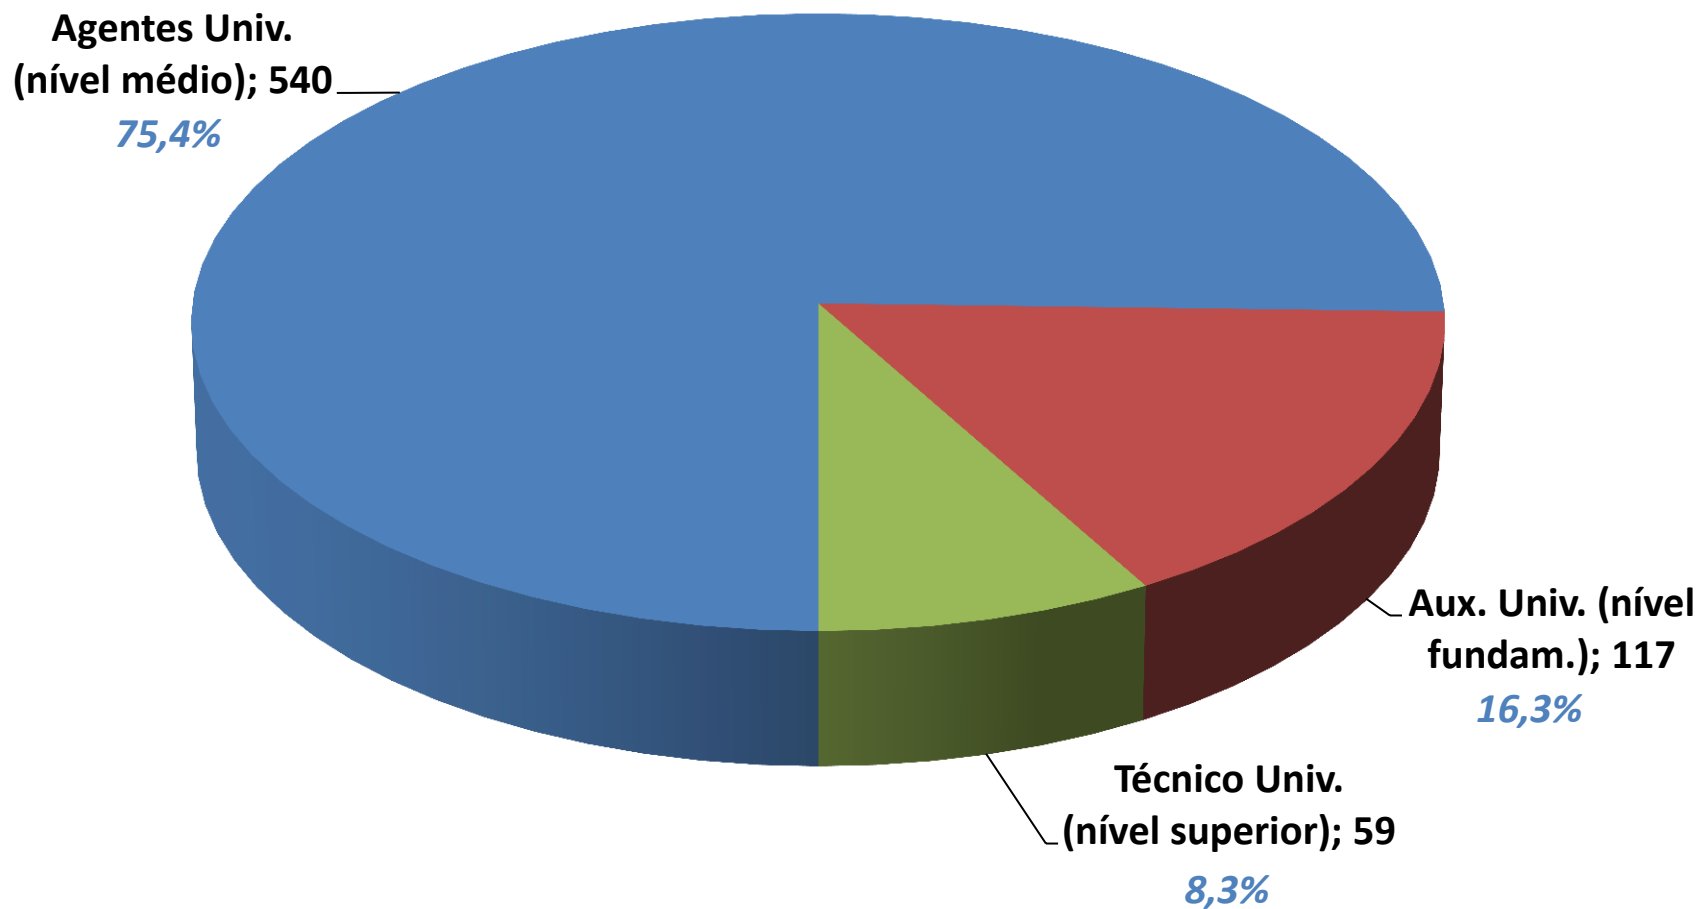

UNEMAT
Universidade do Estado de Mato Grosso

**Planejamento
Estratégico
Participativo**

Planejar, participar, concretizar.

Dados gerais de servidores

UNEMAT

Maio/2015

Quadro de servidores

Quadro de servidores efetivos e contratados

Quadro geral de docentes

Quadro geral de docentes efetivos e contratados

Quadro geral de PTES

Quadro geral de PTES efetivos e contratados

Dados gerais de servidores do Polo II:

Tangará da Serra, Barra do Bugres e Diamantino