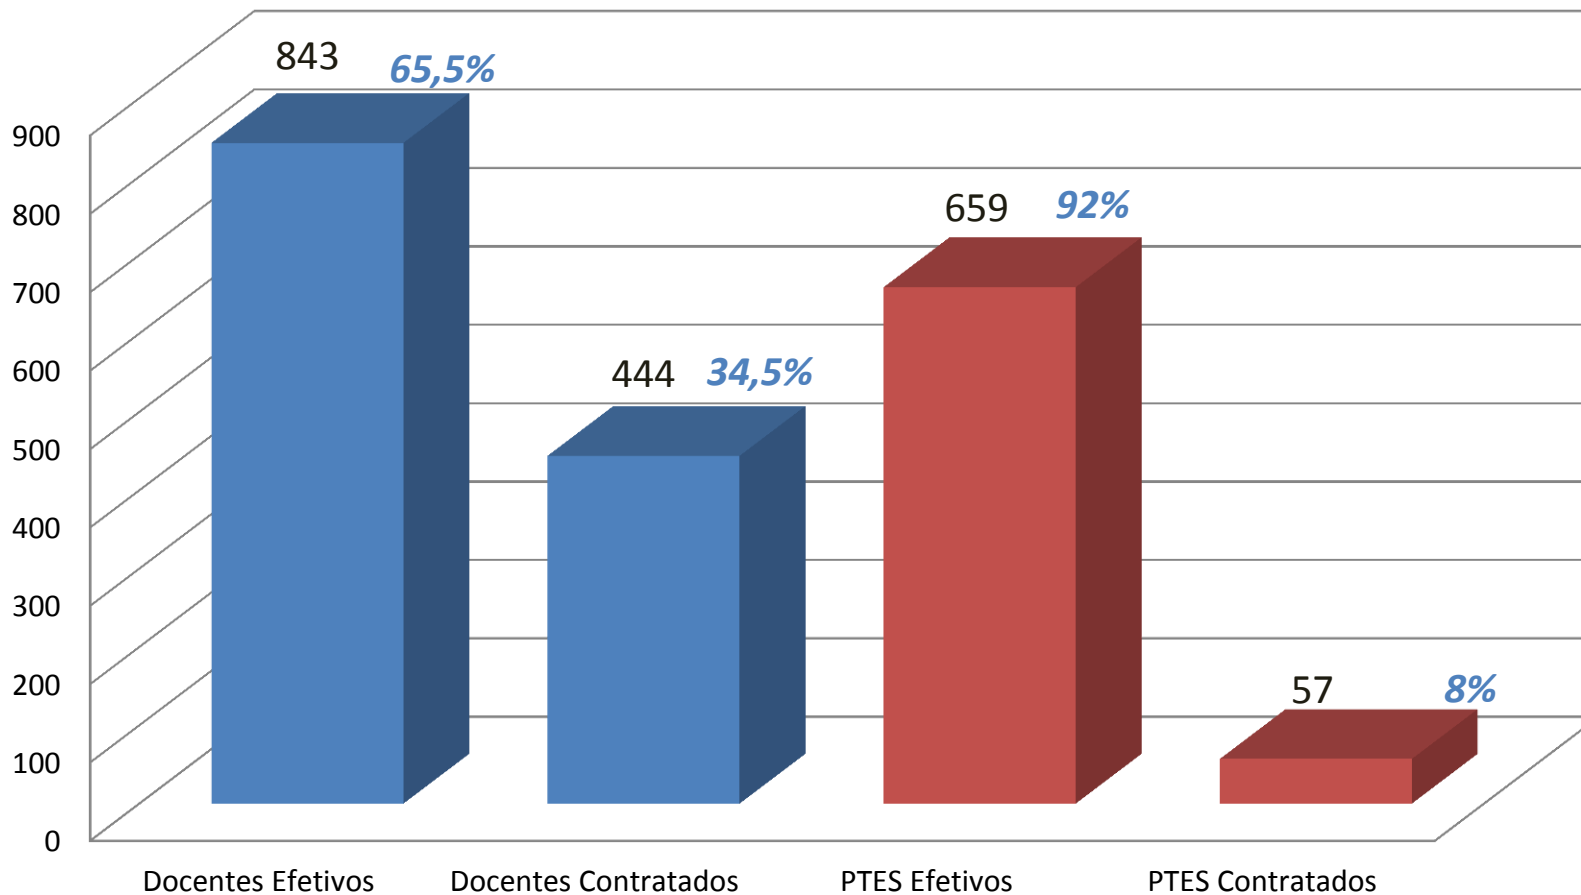

UNEMAT
Universidade do Estado de Mato Grosso

**Planejamento
Estratégico
Participativo**

Planejar, participar, concretizar.

Dados gerais de servidores

UNEMAT

Maio/2015

Quadro de servidores

Quadro de servidores efetivos e contratados

Quadro geral de docentes

Quadro geral de docentes efetivos e contratados

Quadro geral de PTES

Quadro geral de PTES efetivos e contratados

Dados gerais de servidores do Polo II:

Tangará da Serra, Barra do Bugres e Diamantino