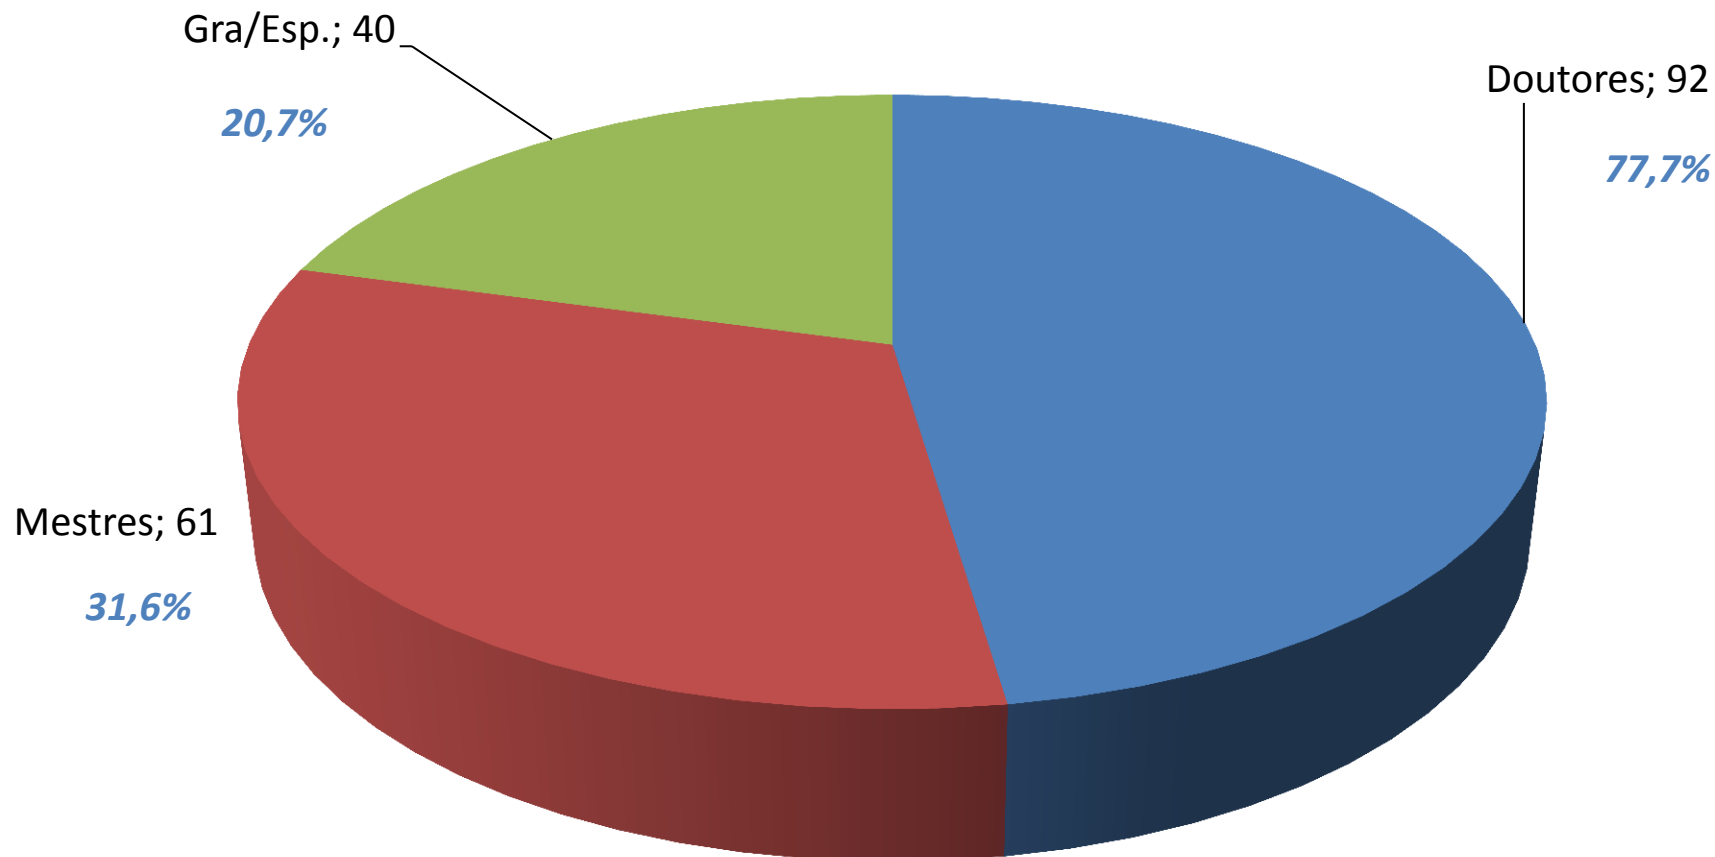

Quadro geral de docentes

Quadro geral de docentes efetivos e contratados

Quadro geral de PTES

Quadro geral de PTES efetivos e contratados

Dados gerais de servidores do Polo II:

Tangará da Serra, Barra do Bugres e Diamantino

TANGARÁ DA SERRA

Quadro de servidores no campus de Tangará da Serra

Quadro de servidores efetivos e contratados no campus de Tangará da Serra

Qualificação Geral de docentes no campus de Tangará da Serra

Quadro geral de docentes efetivos e contratados no campus de Tangará da Serra