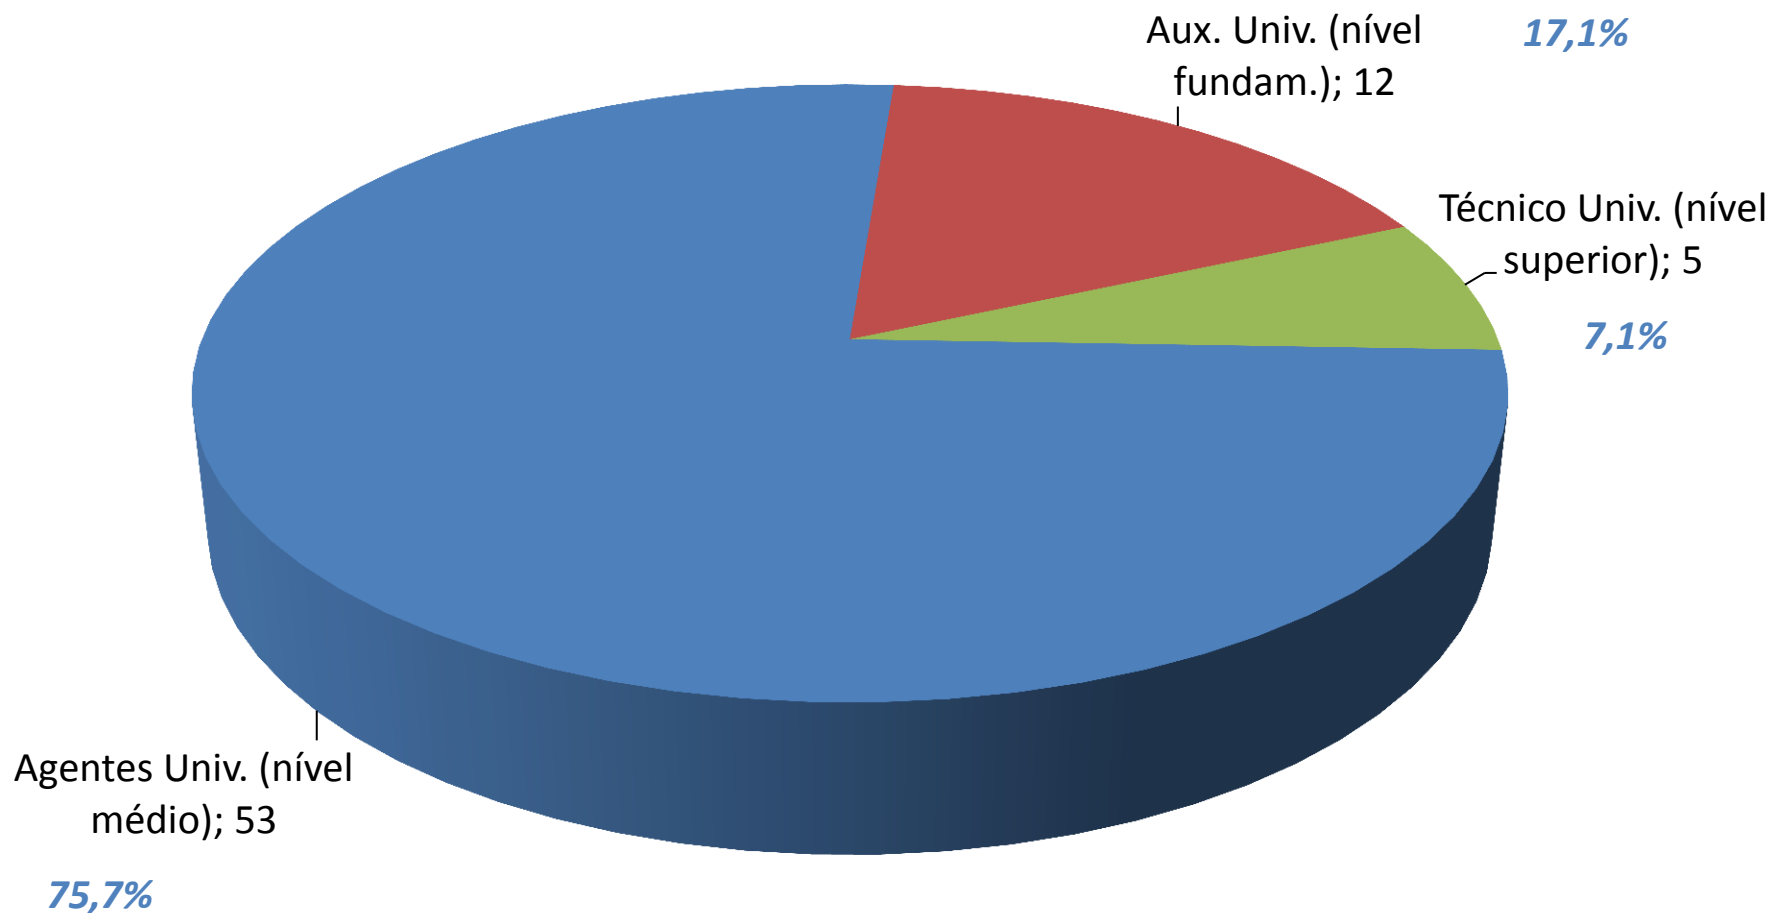

Quadro geral de docentes

Quadro geral de docentes efetivos e contratados

Quadro geral de PTES

Quadro geral de PTES efetivos e contratados

Dados gerais de servidores do Polo II:

Tangará da Serra, Barra do Bugres e Diamantino

TANGARÁ DA SERRA

Quadro de servidores no campus de Tangará da Serra

Quadro de servidores efetivos e contratados no campus de Tangará da Serra

Qualificação Geral de docentes no campus de Tangará da Serra

Quadro geral de docentes efetivos e contratados no campus de Tangará da Serra

Quadro geral de PTES no campus de Tangará da Serra

Quadro geral de PTES efetivos e contratados no campus Tangará da Serra

BARRA DO BUGRES

Quadro de servidores no campus de Barra do Bugres

Quadro de servidores efetivos e contratados no campus de Barra do Bugres