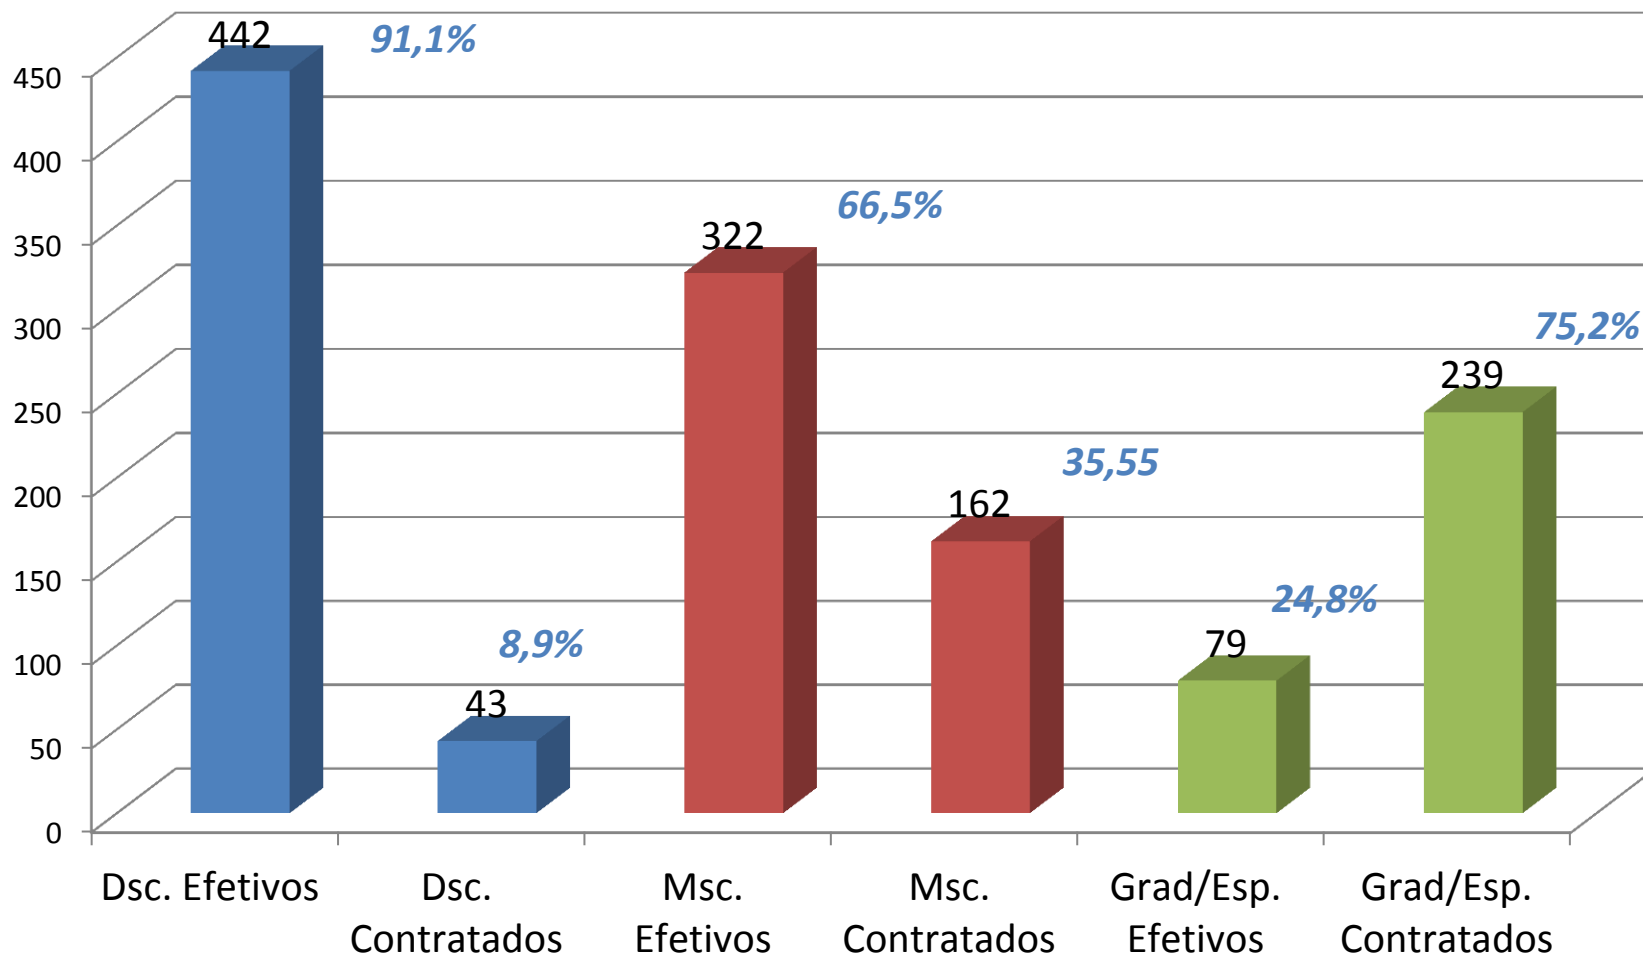

UNEMAT
Universidade do Estado de Mato Grosso

**Planejamento
Estratégico
Participativo**

Planejar, participar, concretizar.

Dados gerais de servidores

UNEMAT

Maio/2015

Quadro de servidores

Quadro de servidores efetivos e contratados

Quadro geral de docentes

Quadro geral de docentes efetivos e contratados

Quadro geral de PTES

Quadro geral de PTES efetivos e contratados

Dados gerais de servidores do Polo II:

Tangará da Serra, Barra do Bugres e Diamantino