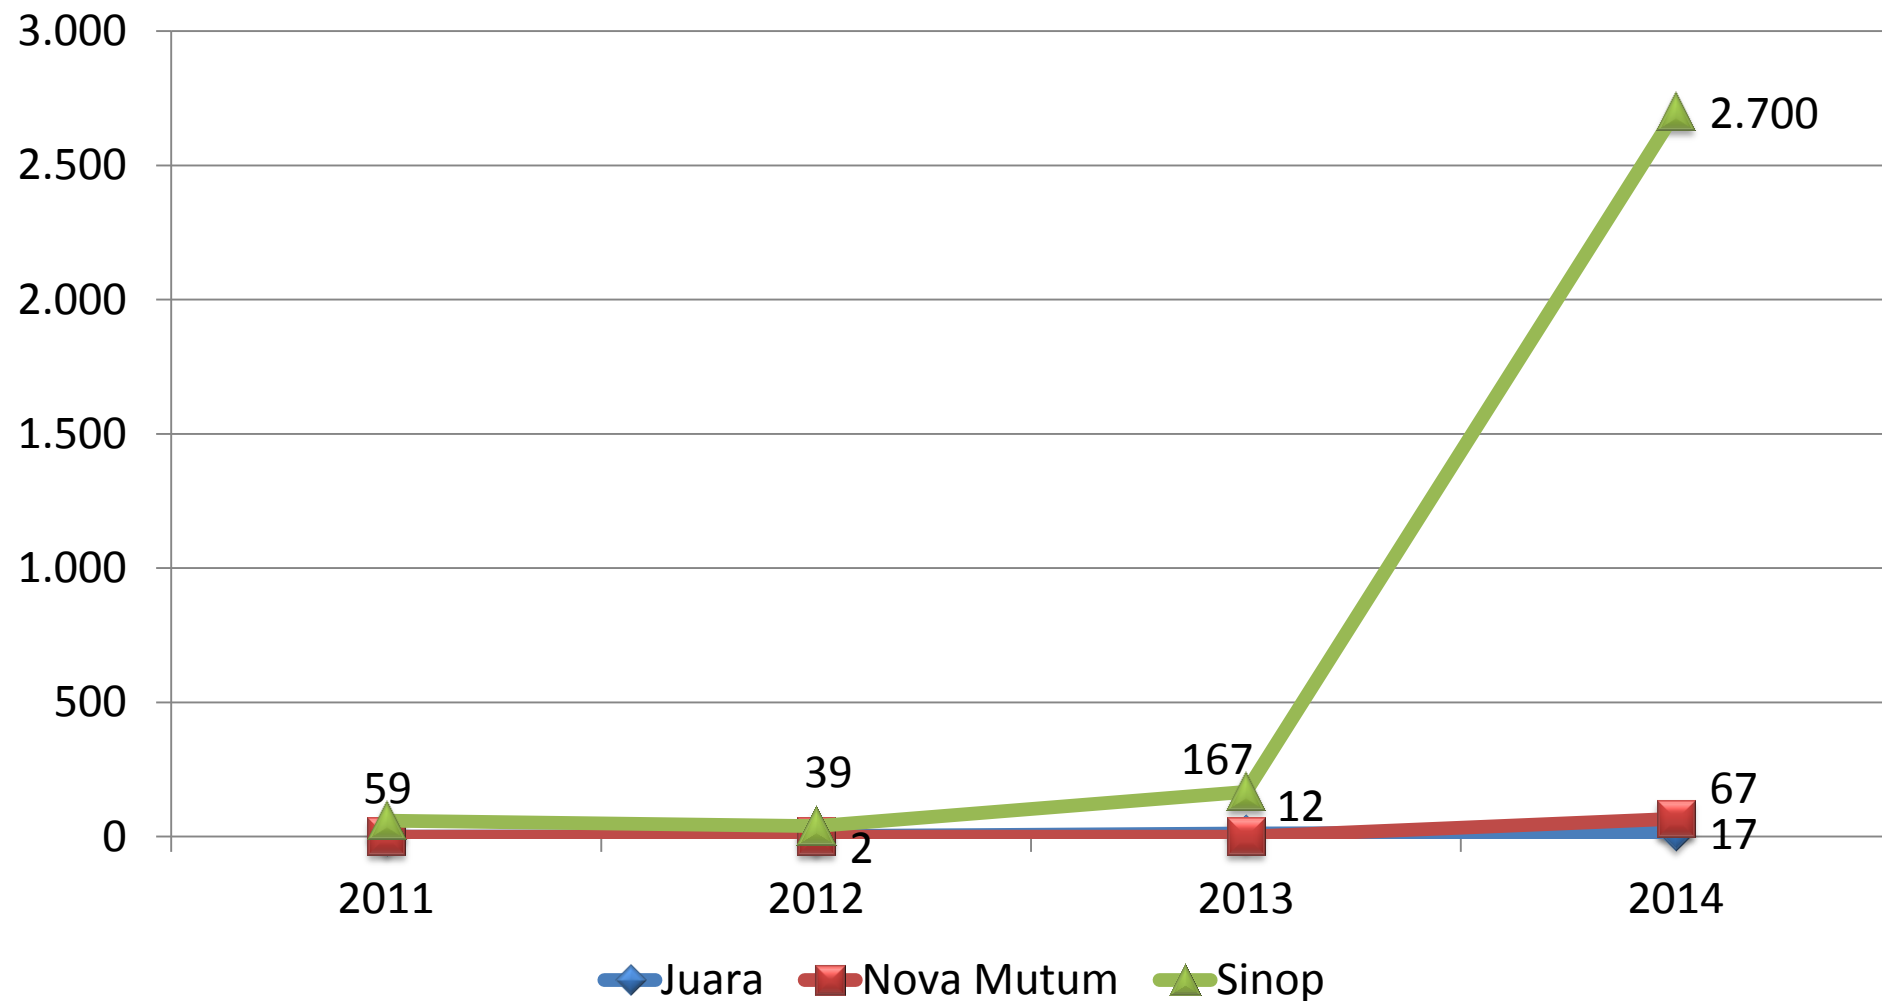

Quantitativo de Bolsas nos Programas de Pós-graduação da UNEMAT de 2011 a 2014

Quantitativo de Bolsas Extensão na UNEMAT de 2011 a 2014

Polo IV

Juara, Nova Mutum e Sinop

Discentes

Quantitativo de Inscritos para os cursos presenciais de oferta regular dos Campi de Juara, Nova Mutum e Sinop no Vestibular/Sisu de 2011 a 2014

Quantitativo de Diplomados nos cursos presenciais de oferta regular nos Campi de Juara, Nova Mutum e Sinop de 2011 a 2014

Quantitativo de Desistentes dos cursos presenciais de oferta regular dos Campi de Juara, Nova Mutum e Sinop de 2011 a 2014