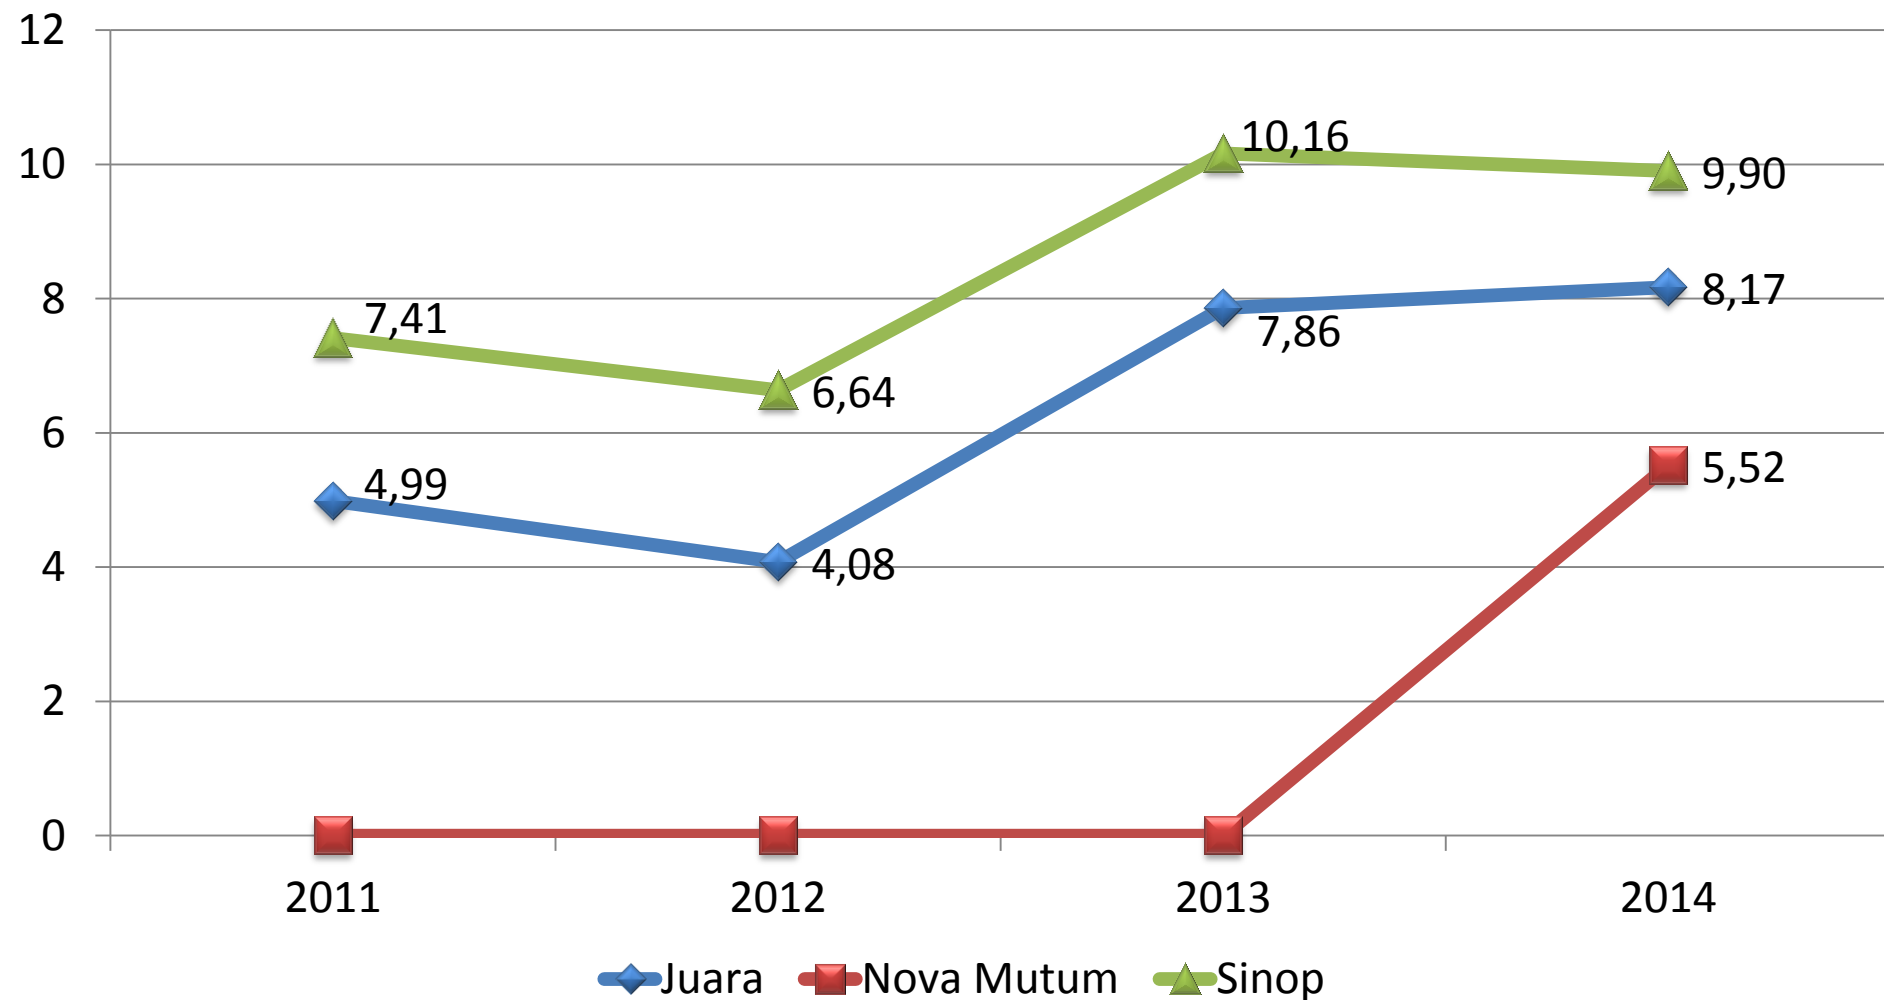

Quantitativo de Bolsas nos Programas de Pós-graduação da UNEMAT de 2011 a 2014

Quantitativo de Bolsas Extensão na UNEMAT de 2011 a 2014

Polo IV

Juara, Nova Mutum e Sinop

Discentes

Quantitativo de Inscritos para os cursos presenciais de oferta regular dos Campi de Juara, Nova Mutum e Sinop no Vestibular/Sisu de 2011 a 2014

Quantitativo de Diplomados nos cursos presenciais de oferta regular nos Campi de Juara, Nova Mutum e Sinop de 2011 a 2014

Quantitativo de Desistentes dos cursos presenciais de oferta regular dos Campi de Juara, Nova Mutum e Sinop de 2011 a 2014

Quantitativo de Vagas Ofertadas nos cursos regulares dos Campi de Juara, Nova Mutum e Sinop de 2011 a 2014

Concorrência nos cursos presenciais de oferta regular dos Campi de Juara, Nova Mutum e Sinop no Vestibular/Sisu de 2011 a 2014