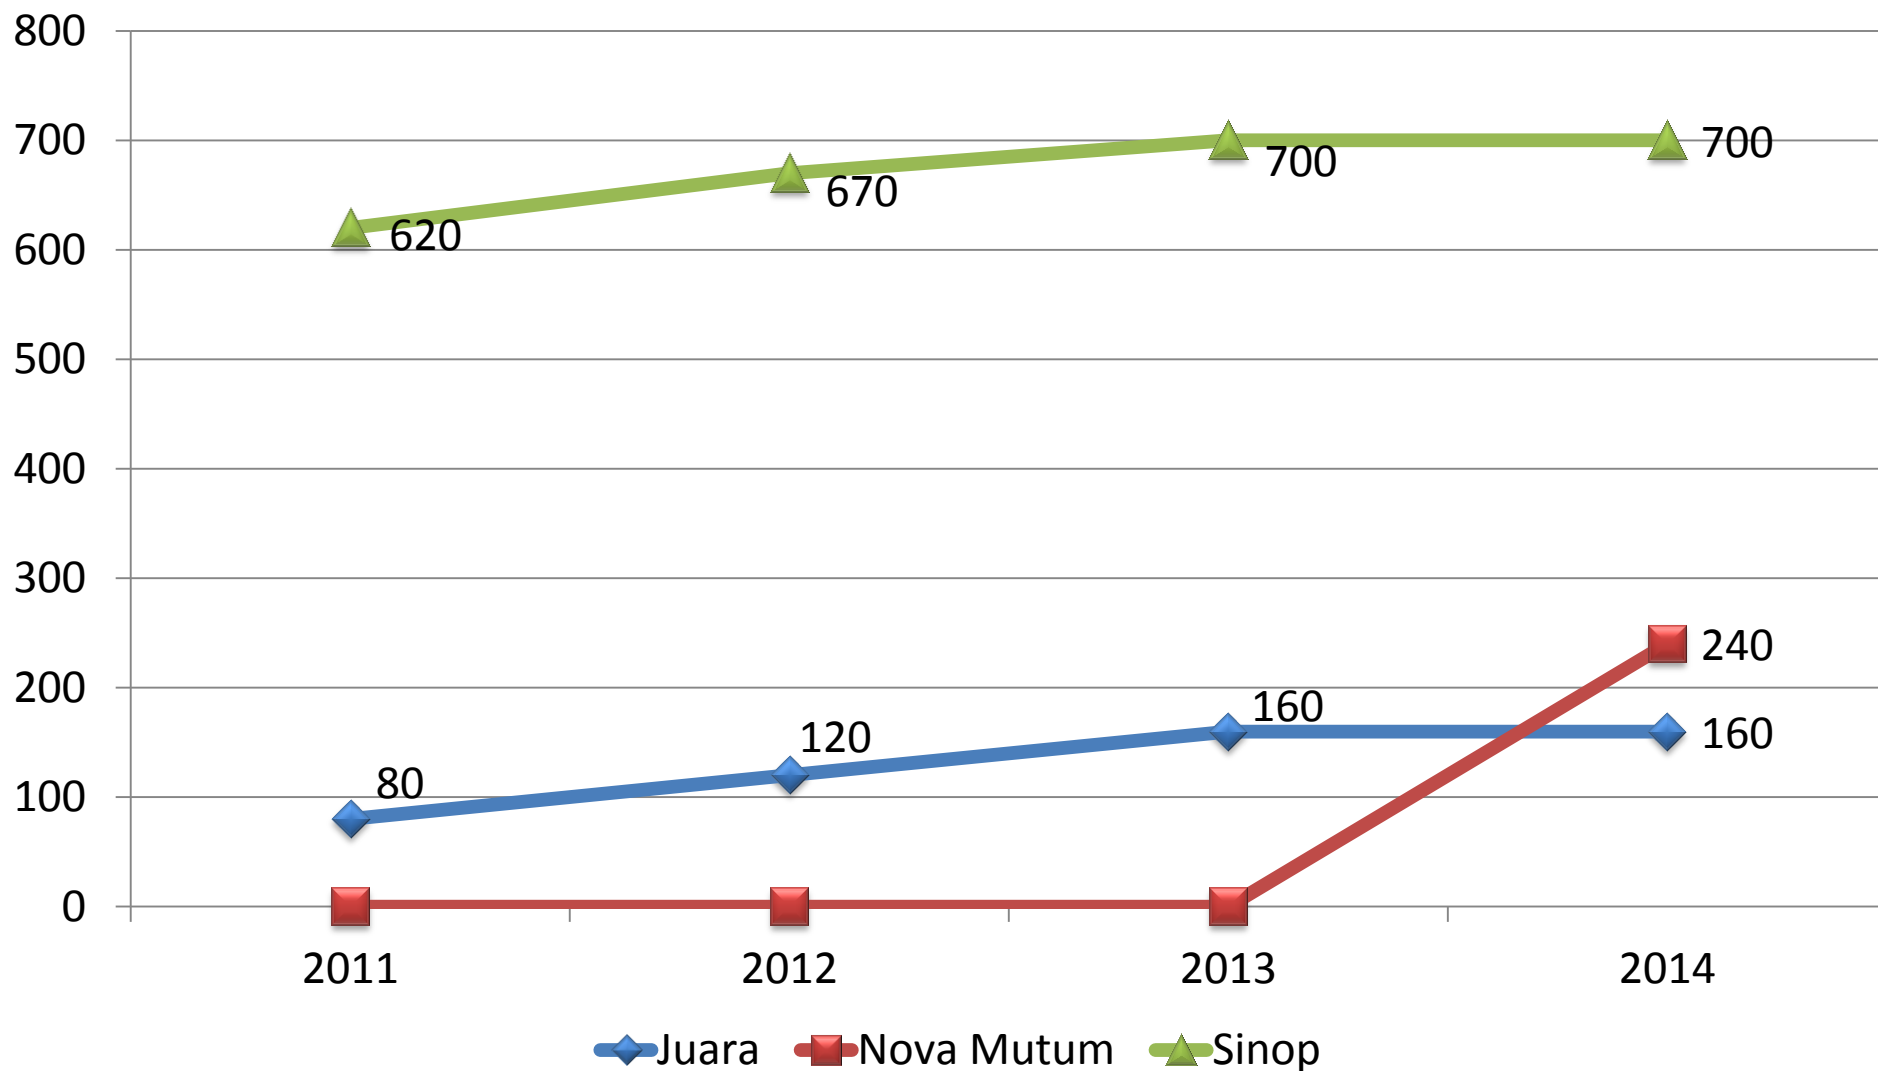

Quantitativo de Vagas Ofertadas nos cursos regulares dos Campi de Juara, Nova Mutum e Sinop de 2011 a 2014