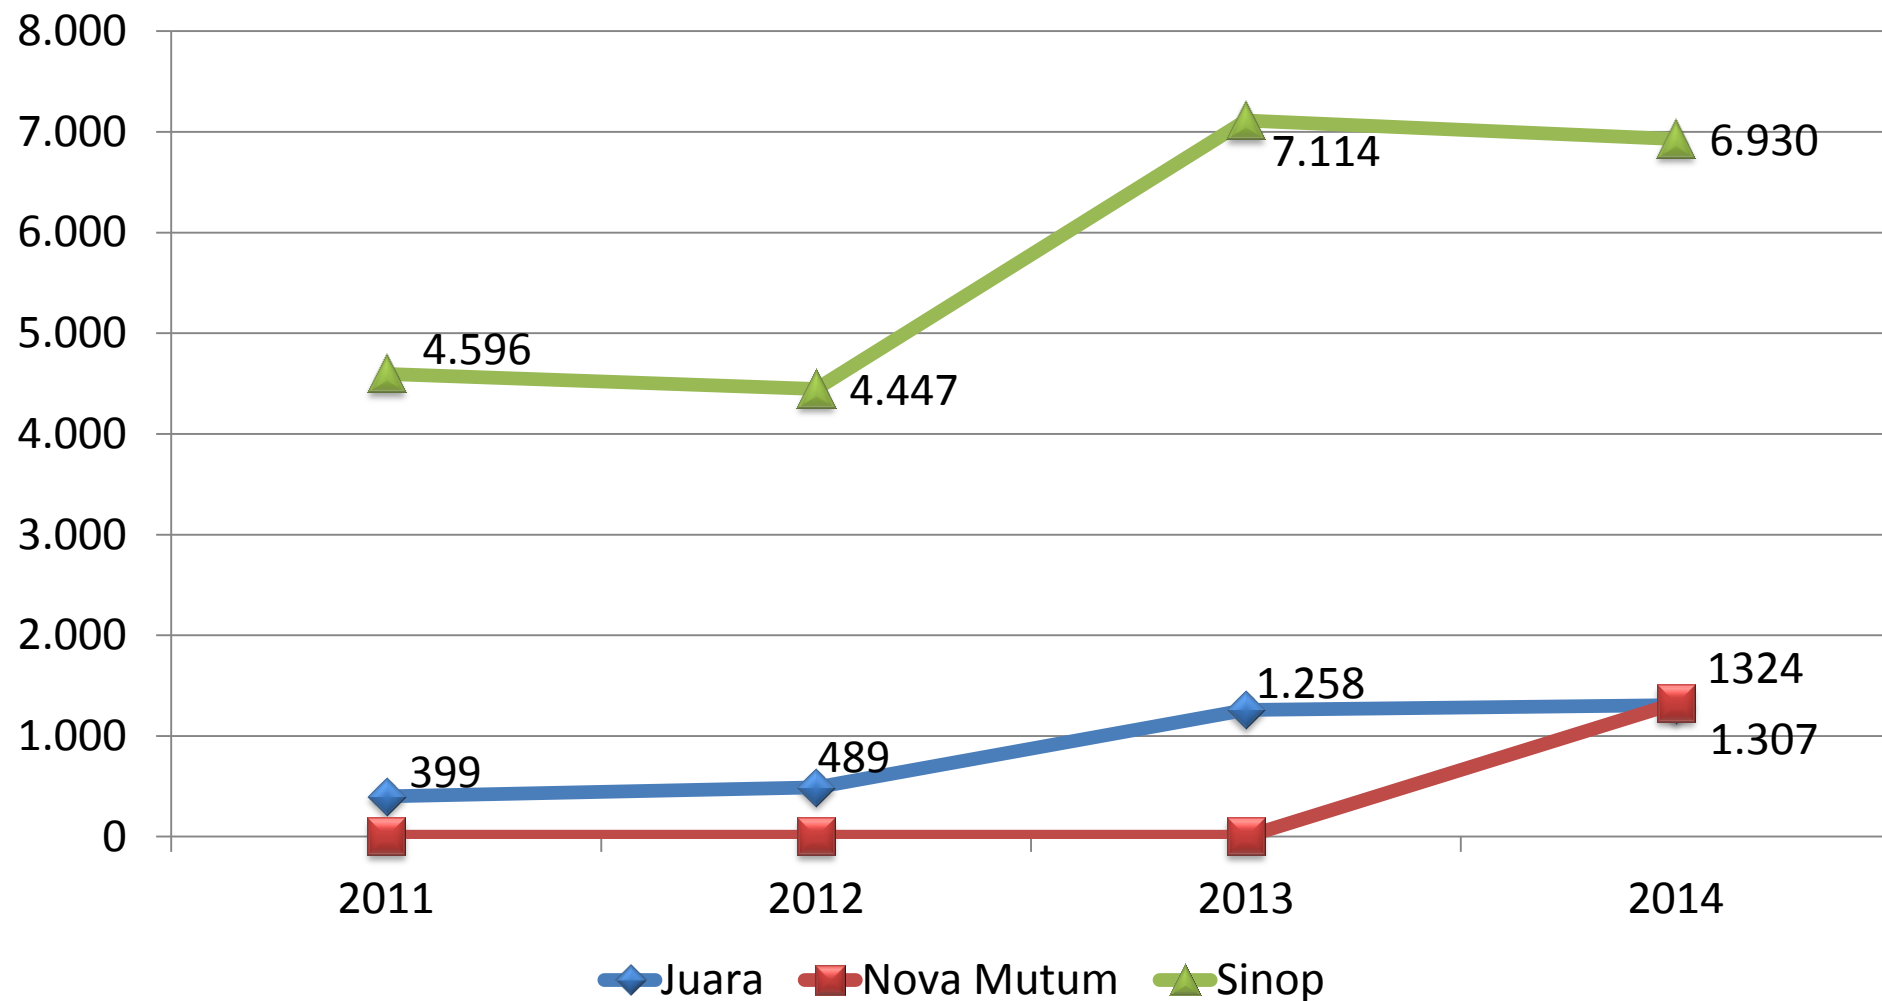

Quantitativo de Bolsas nos Programas de Pós-graduação da UNEMAT de 2011 a 2014

Quantitativo de Bolsas Extensão na UNEMAT de 2011 a 2014

Polo IV

Juara, Nova Mutum e Sinop

Discentes

Quantitativo de Inscritos para os cursos presenciais de oferta regular dos Campi de Juara, Nova Mutum e Sinop no Vestibular/Sisu de 2011 a 2014

Quantitativo de Diplomados nos cursos presenciais de oferta regular nos Campi de Juara, Nova Mutum e Sinop de 2011 a 2014

Quantitativo de Desistentes dos cursos presenciais de oferta regular dos Campi de Juara, Nova Mutum e Sinop de 2011 a 2014