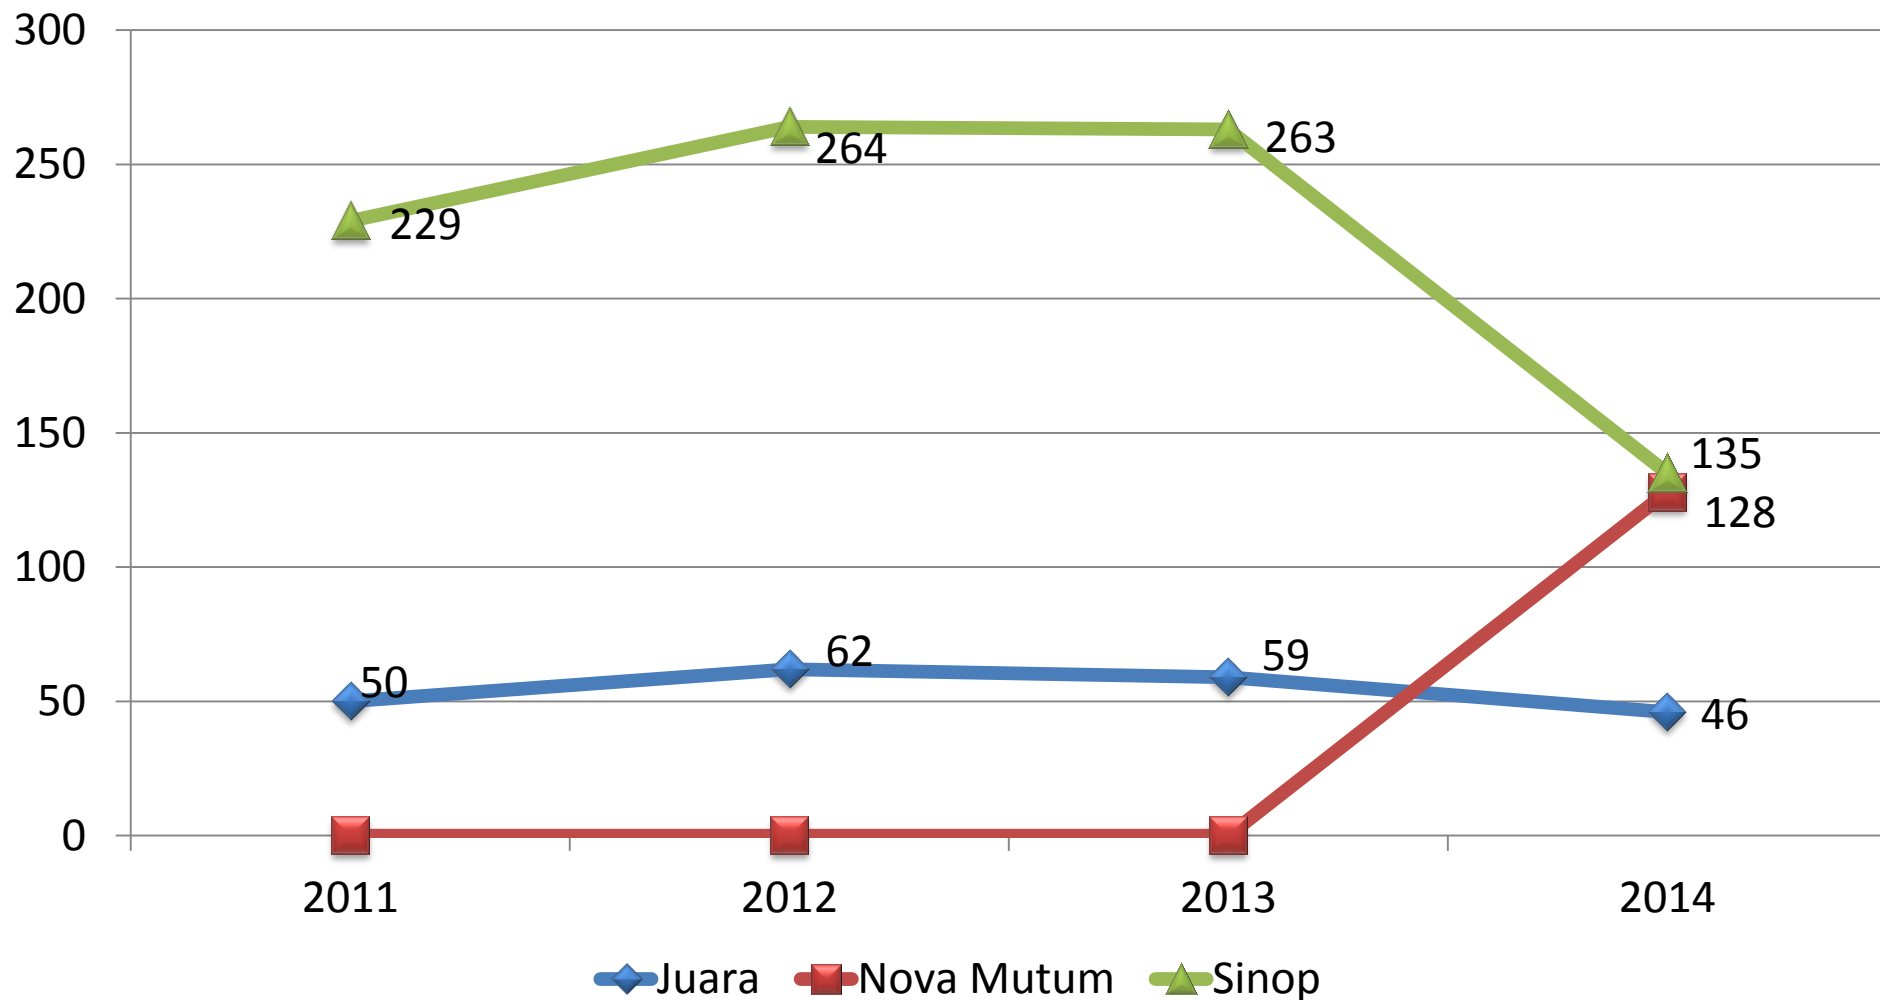

Quantitativo de Bolsas nos Programas de Pós-graduação da UNEMAT de 2011 a 2014

Quantitativo de Bolsas Extensão na UNEMAT de 2011 a 2014

Polo IV

Juara, Nova Mutum e Sinop

Discentes

Quantitativo de Inscritos para os cursos presenciais de oferta regular dos Campi de Juara, Nova Mutum e Sinop no Vestibular/Sisu de 2011 a 2014

Quantitativo de Diplomados nos cursos presenciais de oferta regular nos Campi de Juara, Nova Mutum e Sinop de 2011 a 2014

Quantitativo de Desistentes dos cursos presenciais de oferta regular dos Campi de Juara, Nova Mutum e Sinop de 2011 a 2014