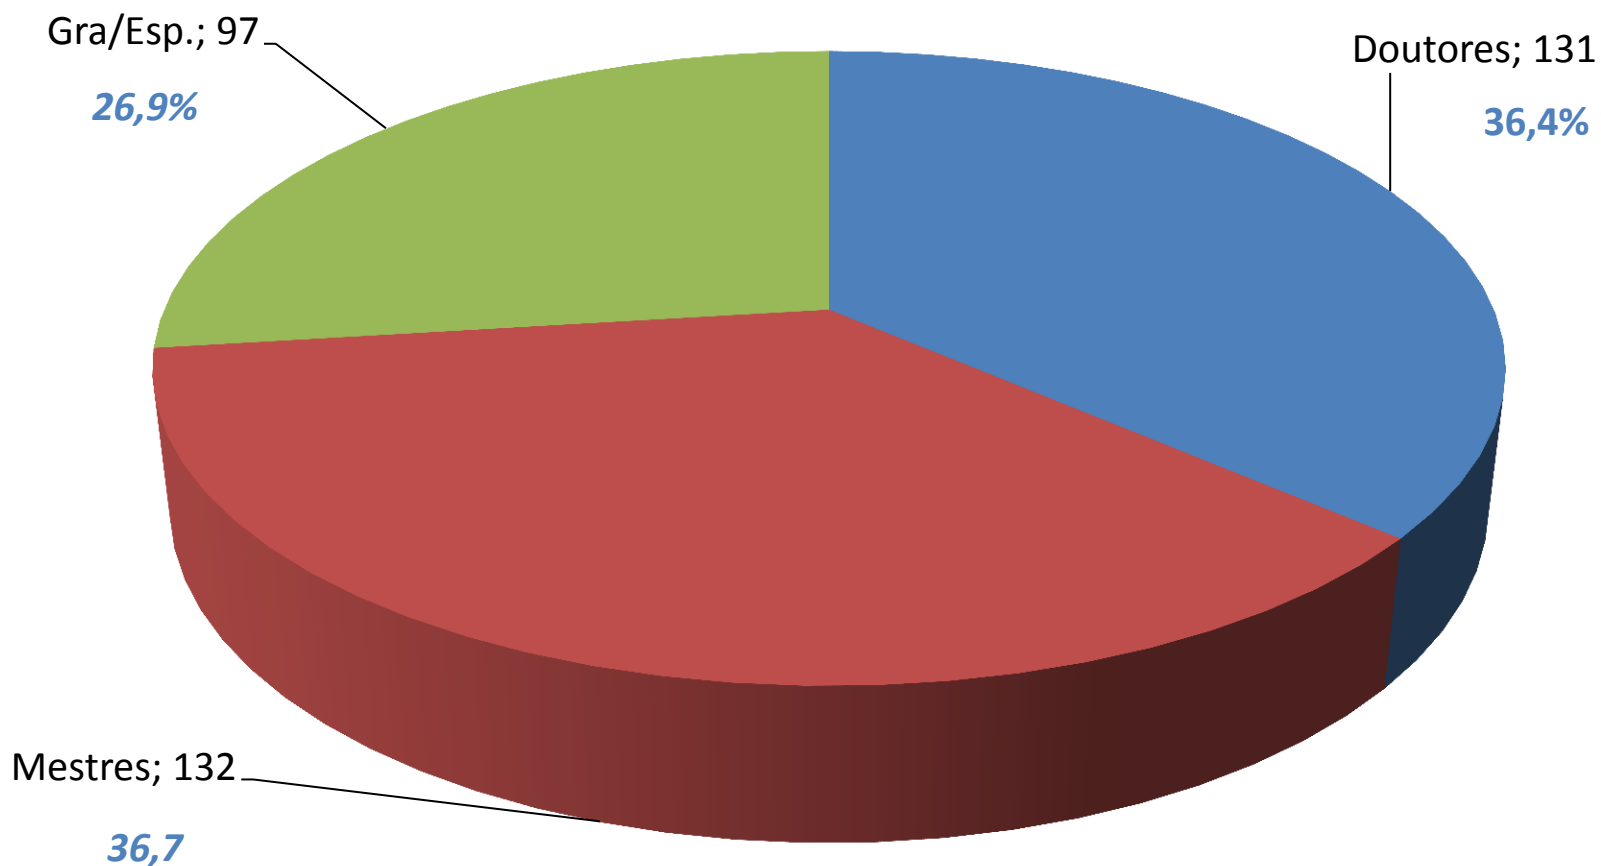

Qualificação Geral de docentes no campus de Cáceres