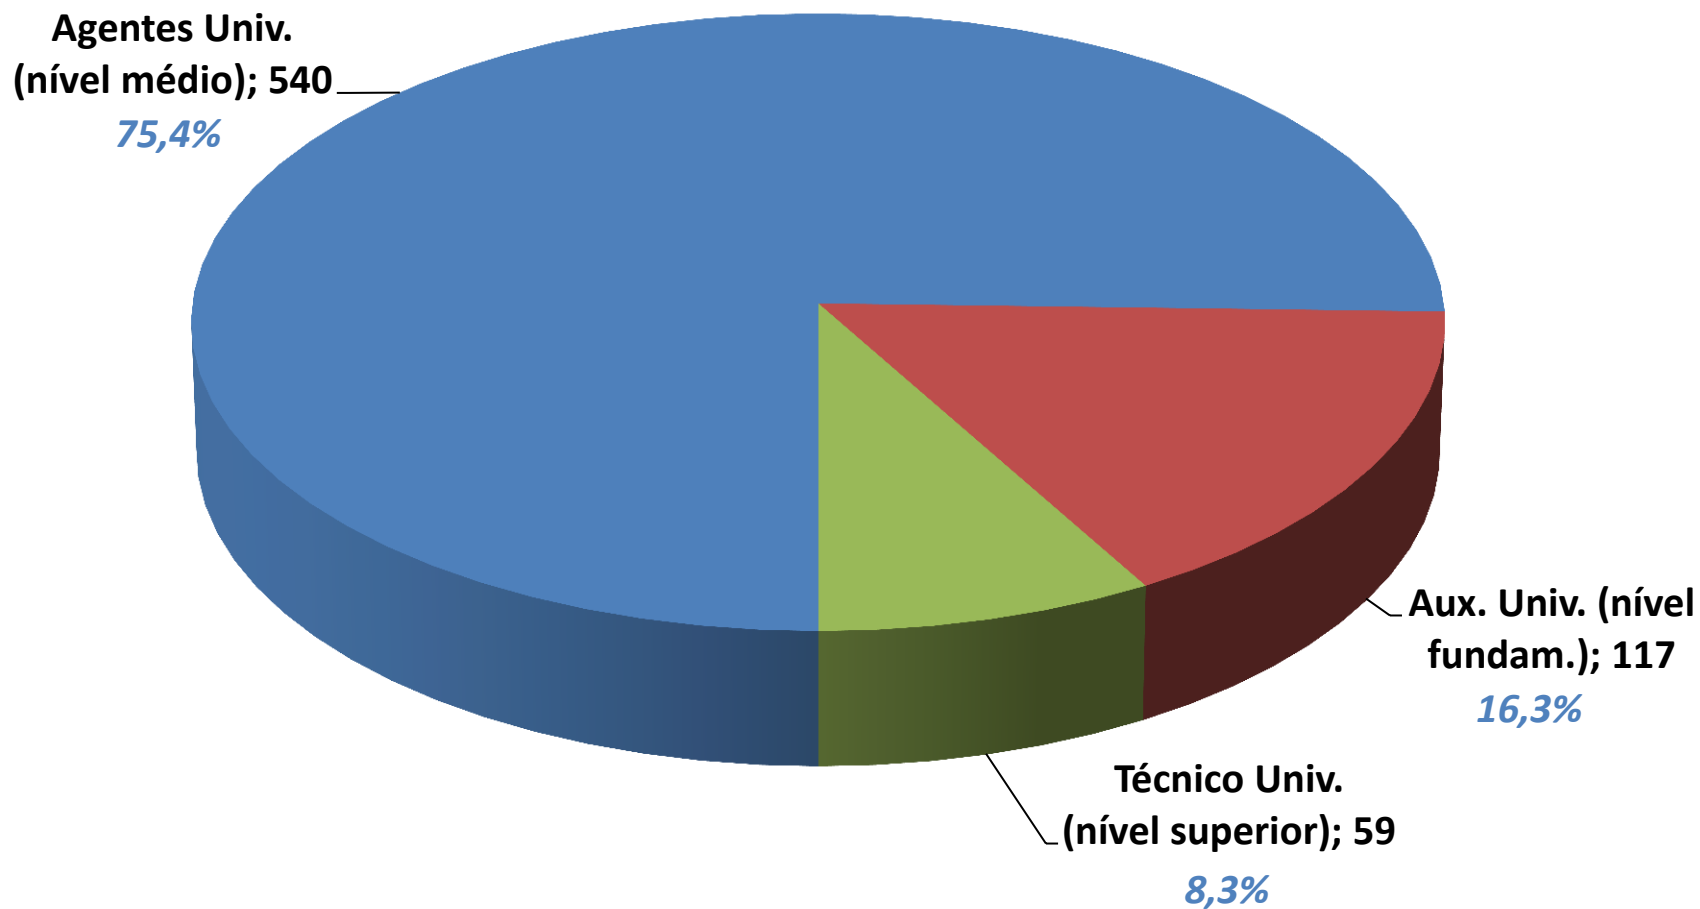

UNEMAT
Universidade do Estado de Mato Grosso

**Planejamento
Estratégico
Participativo**

Planejar, participar, concretizar.

Dados gerais de servidores

UNEMAT

Maio/2015

Quadro de servidores

Quadro de servidores efetivos e contratados

Quadro geral de docentes

Quadro geral de docentes efetivos e contratados

Quadro geral de PTES

Quadro geral de PTES efetivos e contratados

Dados gerais de servidores do Polo I:

Sede, Cáceres e Pontes e Lacerda