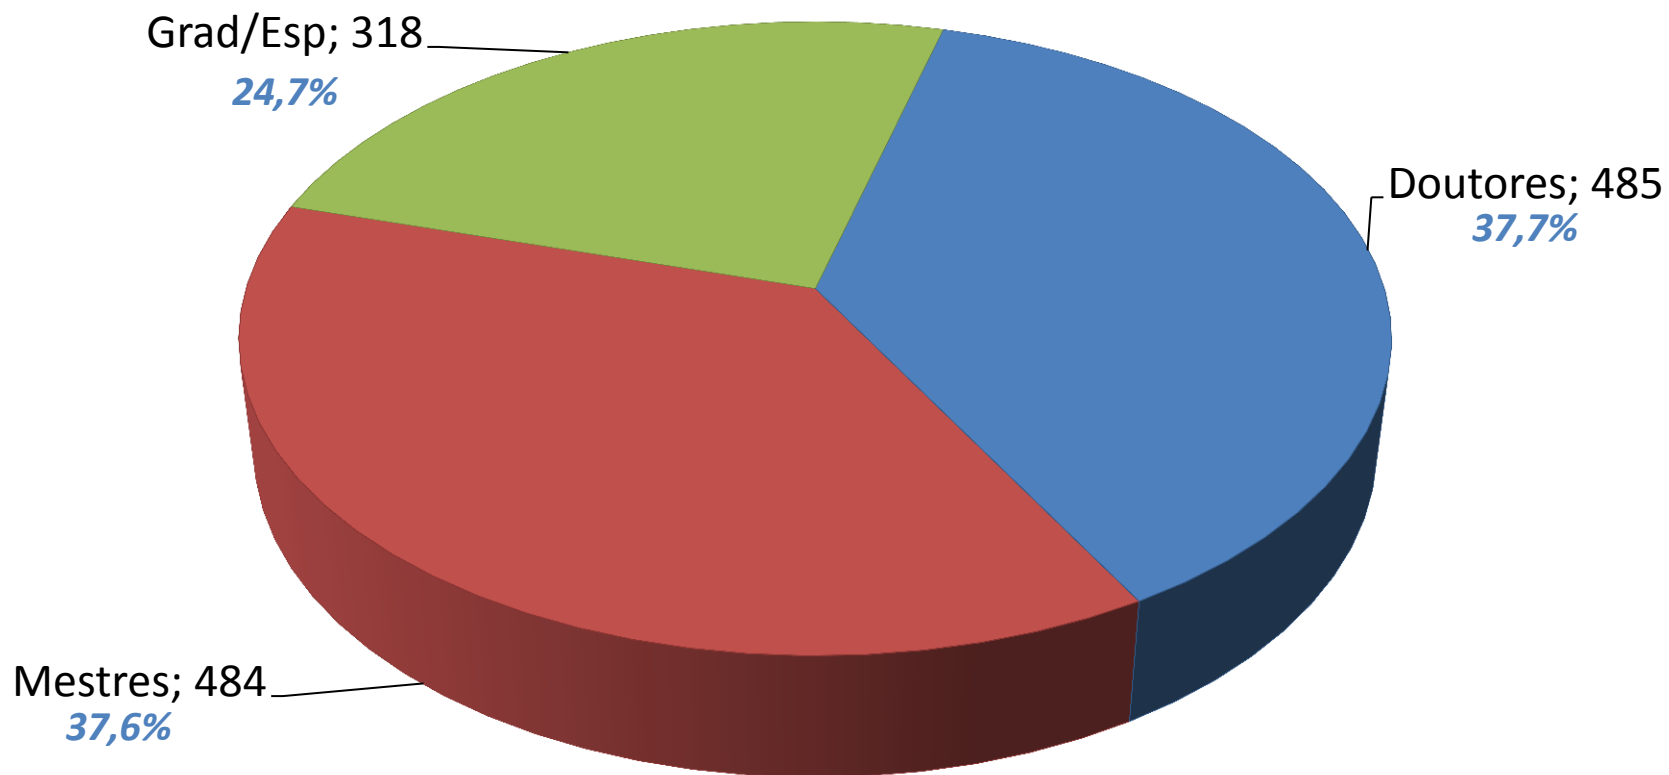

UNEMAT
Universidade do Estado de Mato Grosso

**Planejamento
Estratégico
Participativo**

Planejar, participar, concretizar.

Dados gerais de servidores

UNEMAT

Maio/2015

Quadro de servidores

Quadro de servidores efetivos e contratados

Quadro geral de docentes

Quadro geral de docentes efetivos e contratados

Quadro geral de PTES

Quadro geral de PTES efetivos e contratados

Dados gerais de servidores do Polo I:

Sede, Cáceres e Pontes e Lacerda