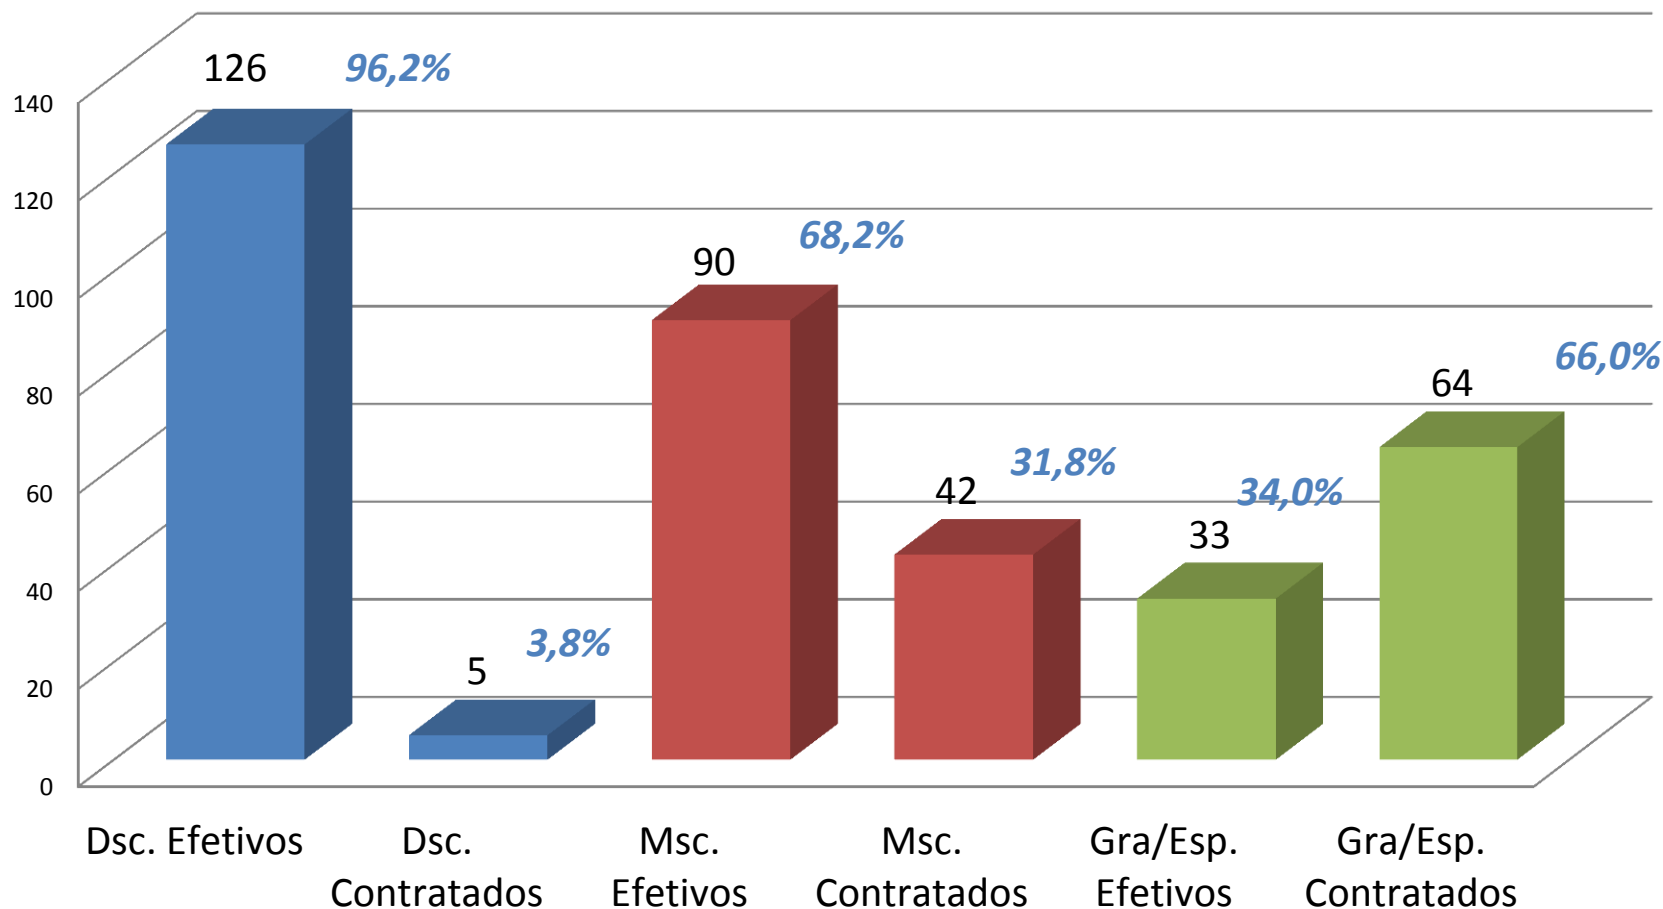

Quadro geral de docentes efetivos e contratados no campus de Cáceres