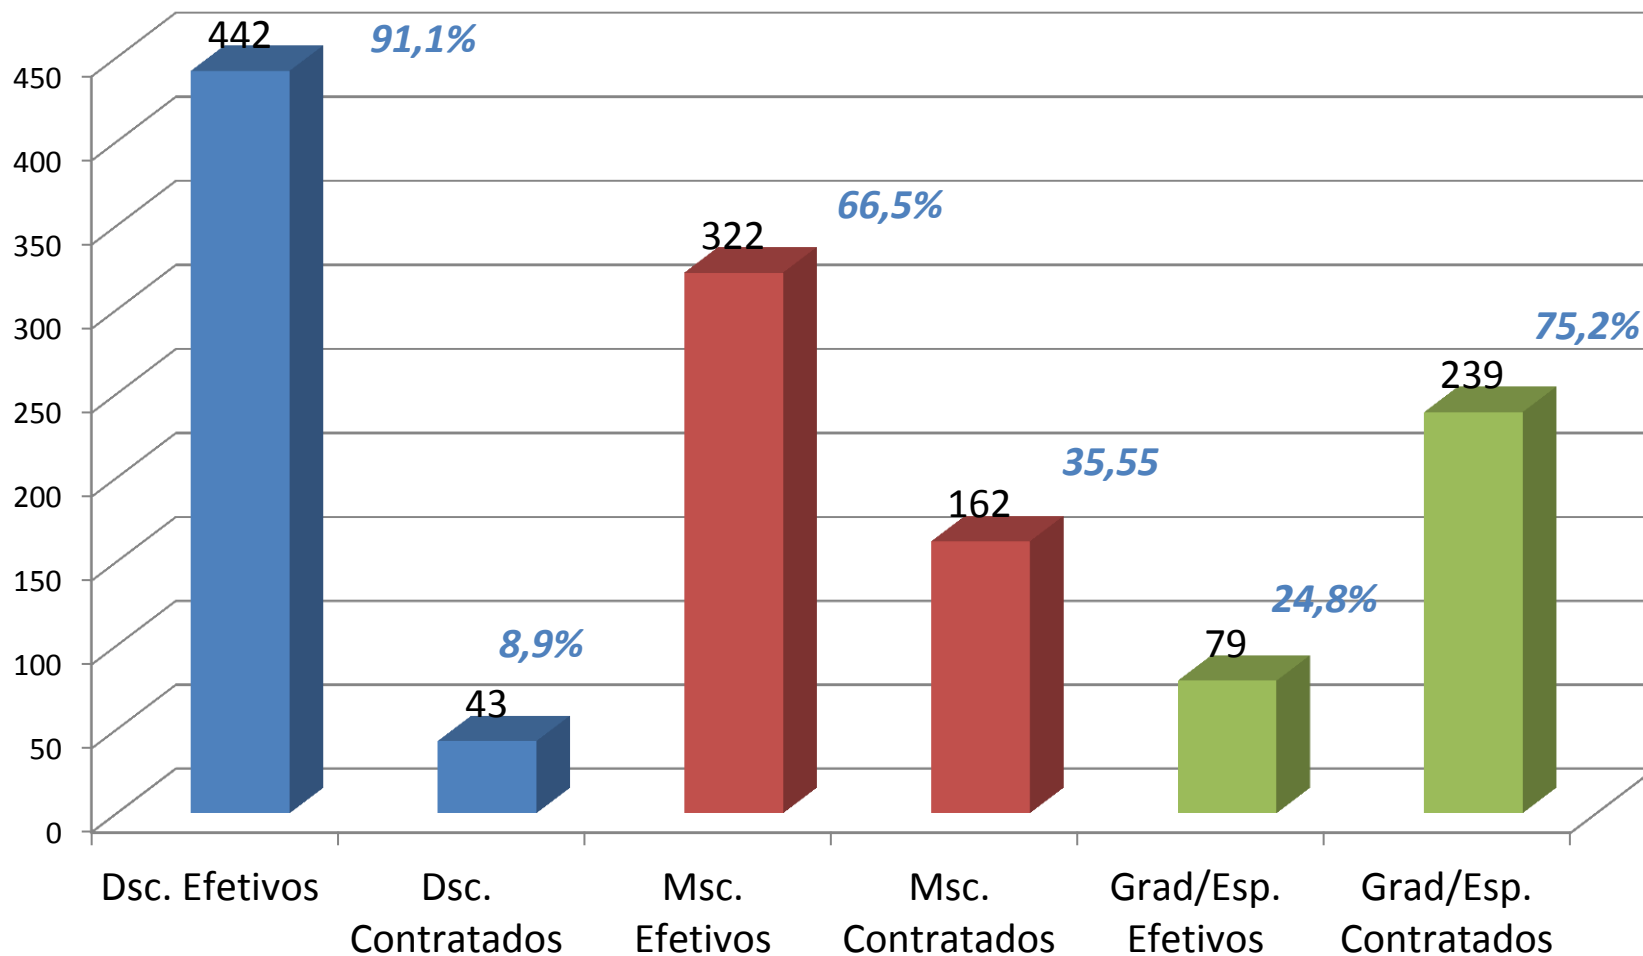

UNEMAT
Universidade do Estado de Mato Grosso

**Planejamento
Estratégico
Participativo**

Planejar, participar, concretizar.

Dados gerais de servidores

UNEMAT

Maio/2015

Quadro de servidores

Quadro de servidores efetivos e contratados

Quadro geral de docentes

Quadro geral de docentes efetivos e contratados

Quadro geral de PTES

Quadro geral de PTES efetivos e contratados

Dados gerais de servidores do Polo I:

Sede, Cáceres e Pontes e Lacerda

SEDE

Quadro de servidores na Sede

Quadro geral de docentes na sede

Quadro geral de PTES na Sede

Quadro geral de PTES efetivos e contratados na Sede

Quadro geral de servidores terceirizados

CÁCERES

Quadro de servidores no campus de Cáceres