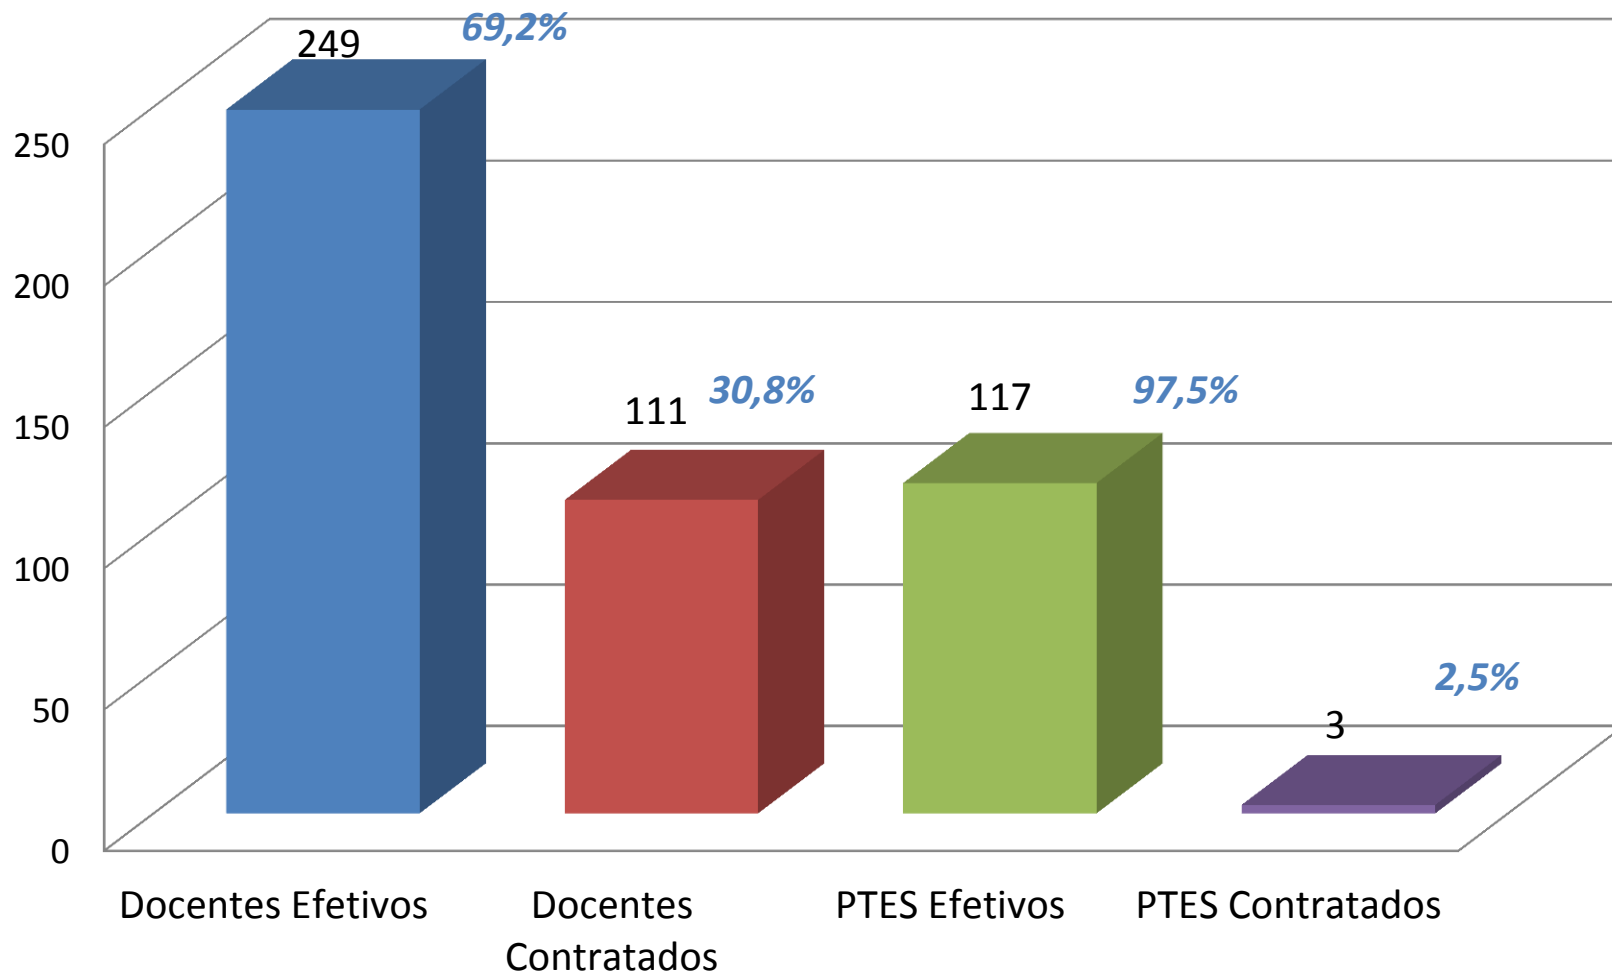

Quadro de servidores efetivos e contratados no campus de Cáceres