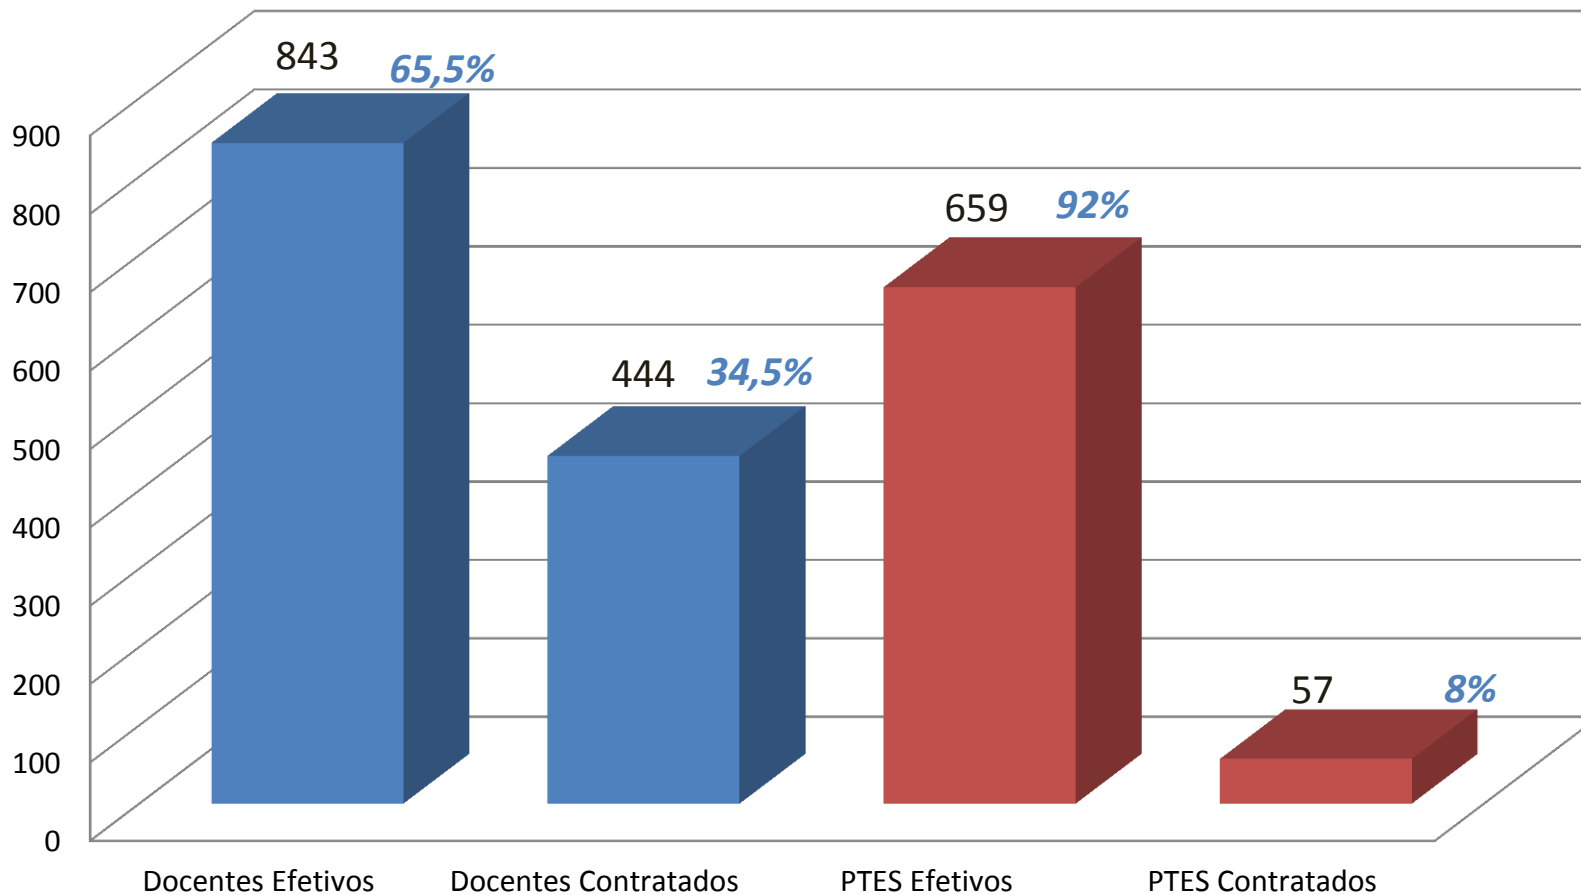

UNEMAT
Universidade do Estado de Mato Grosso

**Planejamento
Estratégico
Participativo**

Planejar, participar, concretizar.

Dados gerais de servidores

UNEMAT

Maio/2015

Quadro de servidores

Quadro de servidores efetivos e contratados

Quadro geral de docentes

Quadro geral de docentes efetivos e contratados

Quadro geral de PTES

Quadro geral de PTES efetivos e contratados

Dados gerais de servidores do Polo I:

Sede, Cáceres e Pontes e Lacerda