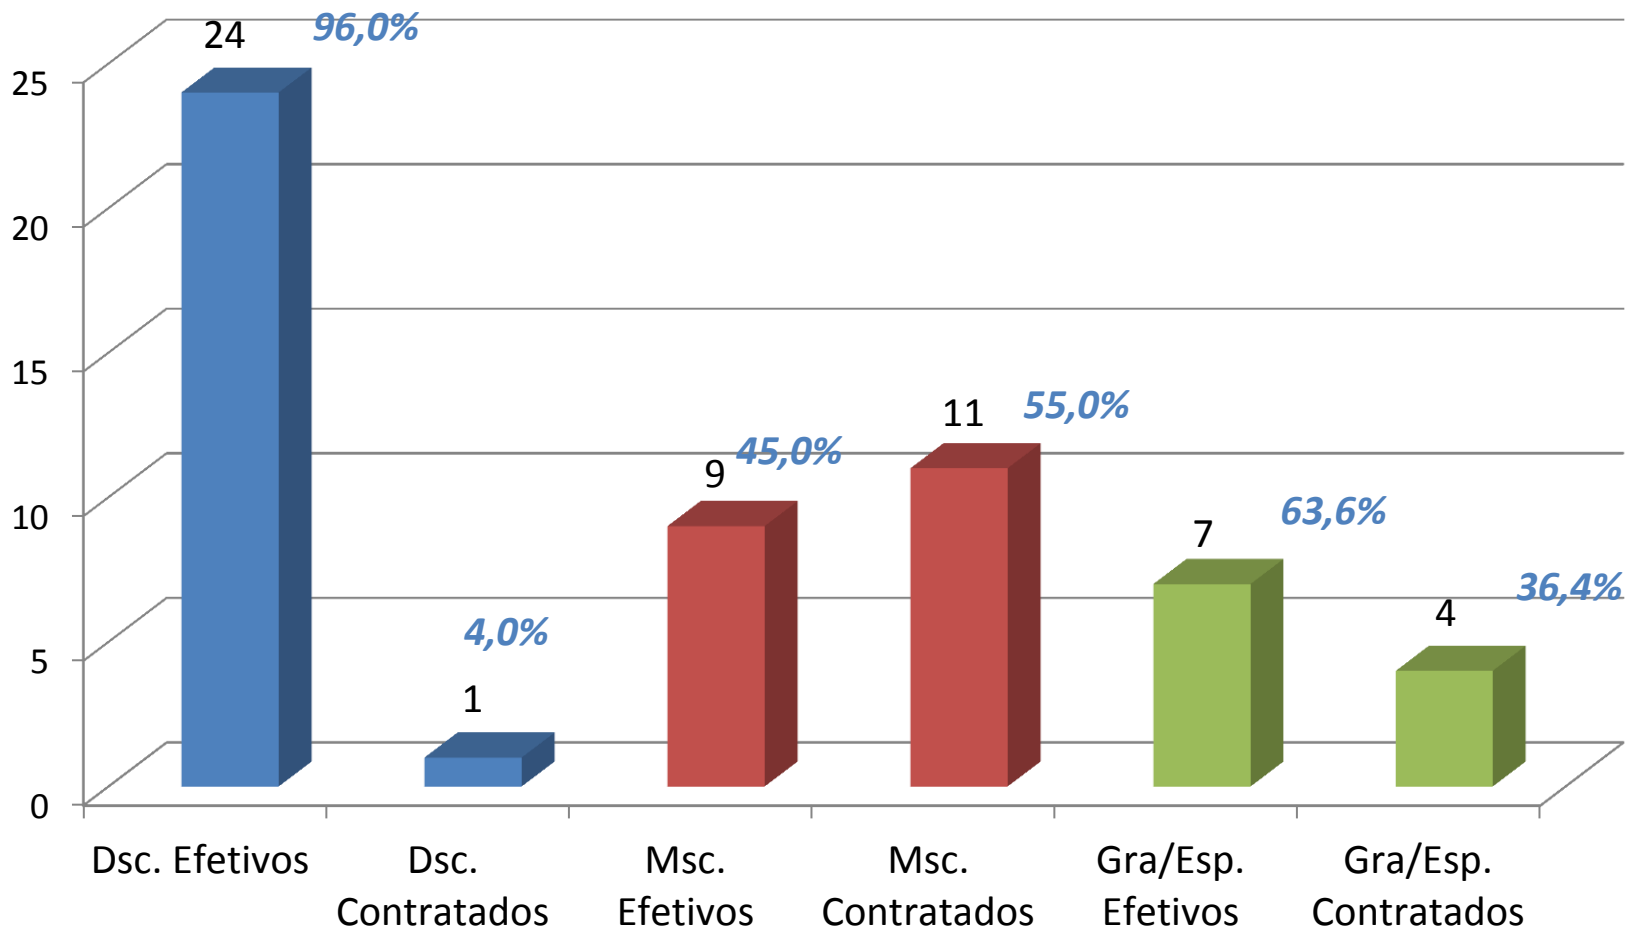

Quadro geral de PTES efetivos e contratados no campus de Cáceres

PONTES E LACERDA

Quadro de servidores no campus de Pontes e Lacerda

Quadro de servidores efetivos e contratados no campus de Pontes e Lacerda

Qualificação Geral de docentes no campus de Pontes e Lacerda

Quadro geral de docentes efetivos e contratados no campus de Pontes e Lacerda

Quadro geral de PTES no campus de Pontes e Lacerda

Quadro geral de PTES efetivos e contratados no campus de Pontes e Lacerda