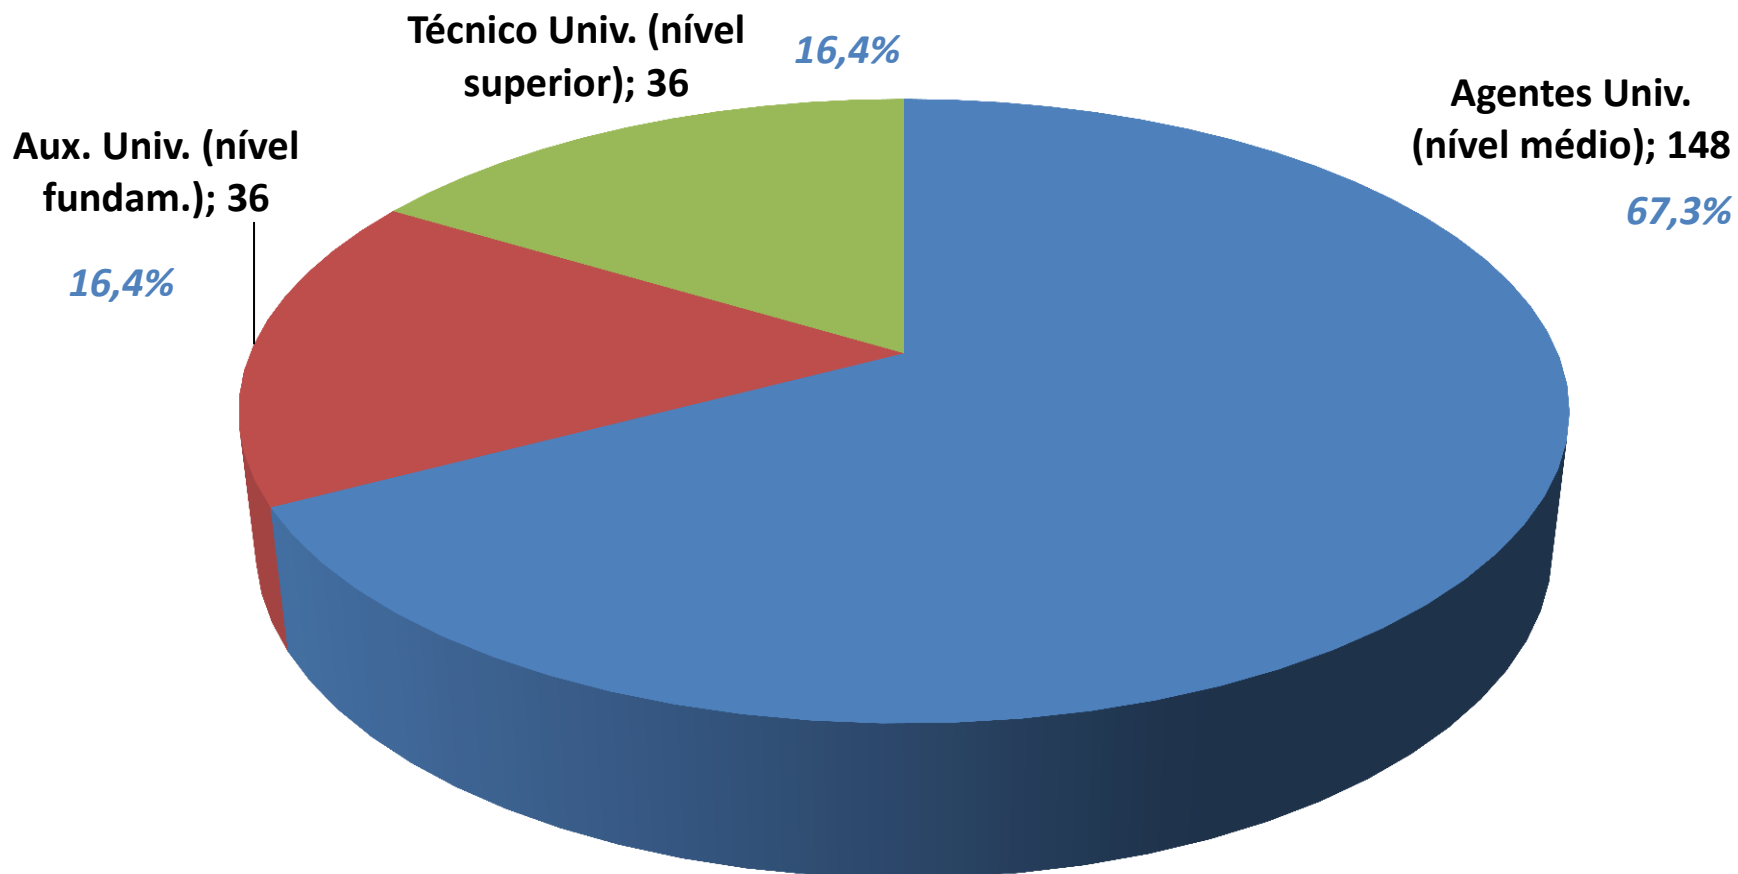

Quadro geral de docentes

Quadro geral de docentes efetivos e contratados

Quadro geral de PTES

Quadro geral de PTES efetivos e contratados

Dados gerais de servidores do Polo I:

Sede, Cáceres e Pontes e Lacerda

SEDE

Quadro de servidores na Sede

Quadro geral de docentes na sede

Quadro geral de PTES na Sede

Quadro geral de PTES efetivos e contratados na Sede

Quadro geral de servidores terceirizados

CÁCERES

Quadro de servidores no campus de Cáceres