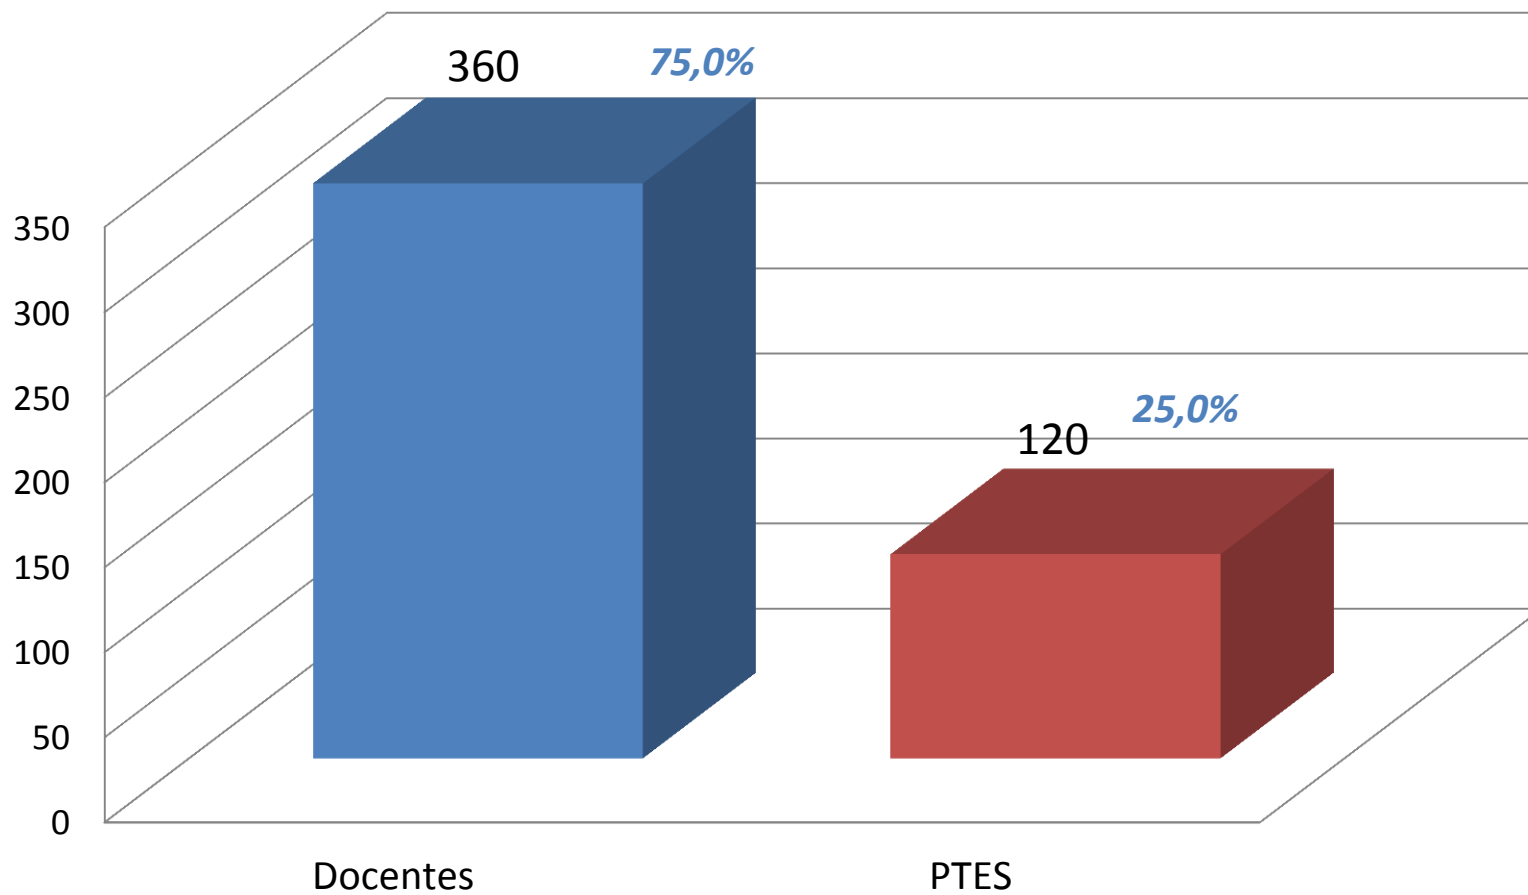

Quadro geral de docentes

Quadro geral de docentes efetivos e contratados

Quadro geral de PTES

Quadro geral de PTES efetivos e contratados

Dados gerais de servidores do Polo I:

Sede, Cáceres e Pontes e Lacerda

SEDE

Quadro de servidores na Sede

Quadro geral de docentes na sede

Quadro geral de PTES na Sede

Quadro geral de PTES efetivos e contratados na Sede

Quadro geral de servidores terceirizados

CÁCERES

Quadro de servidores no campus de Cáceres