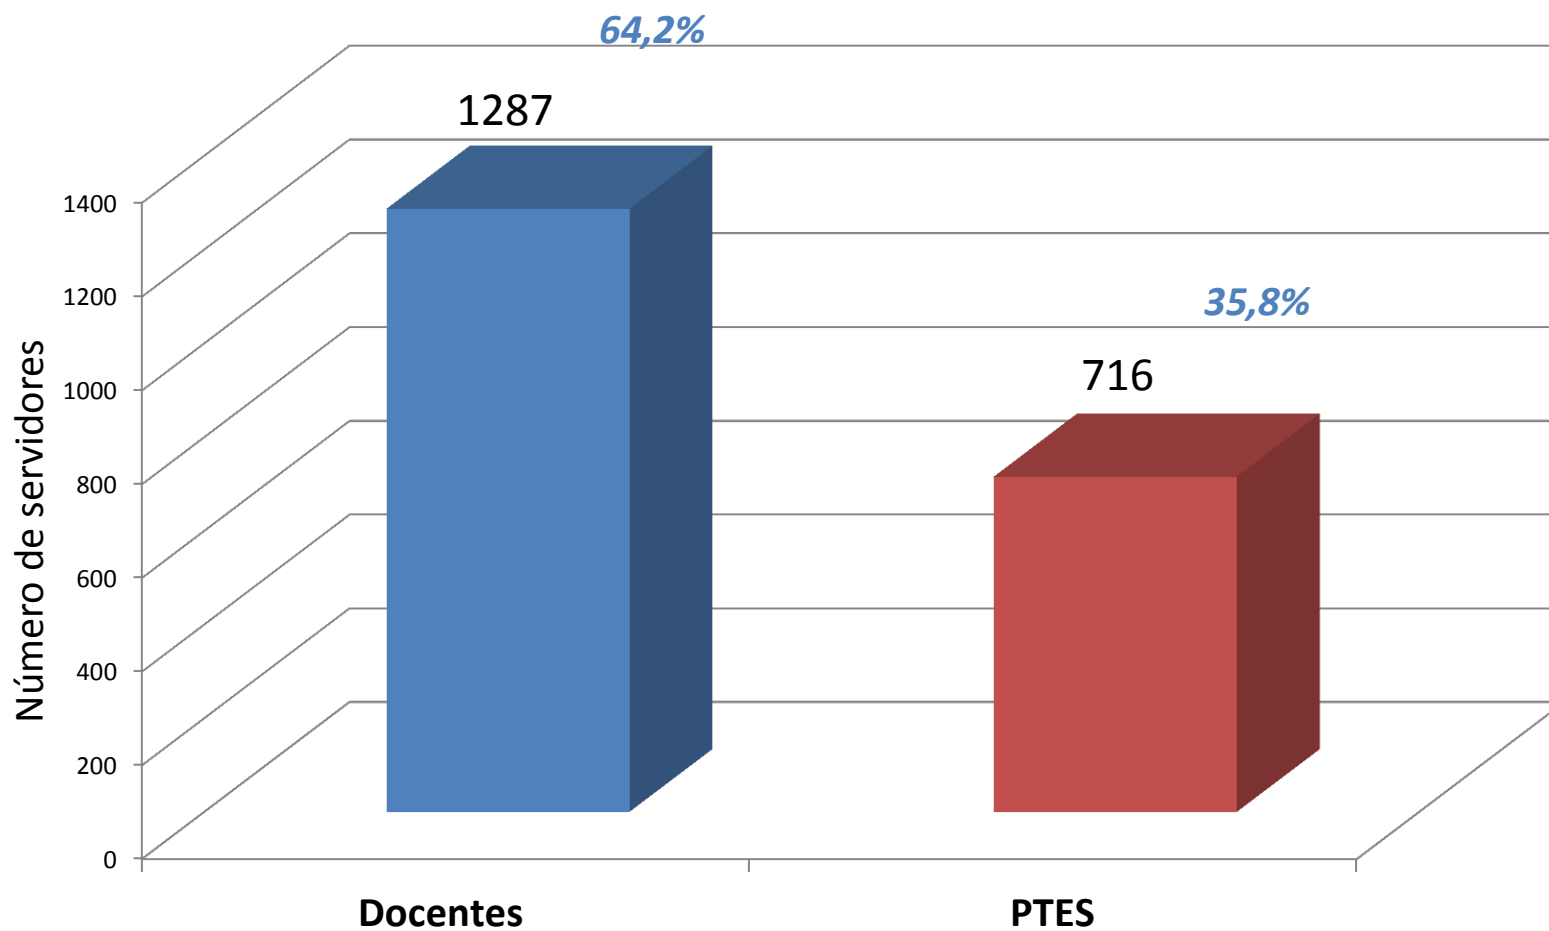

UNEMAT
Universidade do Estado de Mato Grosso

**Planejamento
Estratégico
Participativo**

Planejar, participar, concretizar.

Dados gerais de servidores

UNEMAT

Maio/2015

Quadro de servidores

Quadro de servidores efetivos e contratados

Quadro geral de docentes

Quadro geral de docentes efetivos e contratados

Quadro geral de PTES

Quadro geral de PTES efetivos e contratados

Dados gerais de servidores do Polo I:

Sede, Cáceres e Pontes e Lacerda