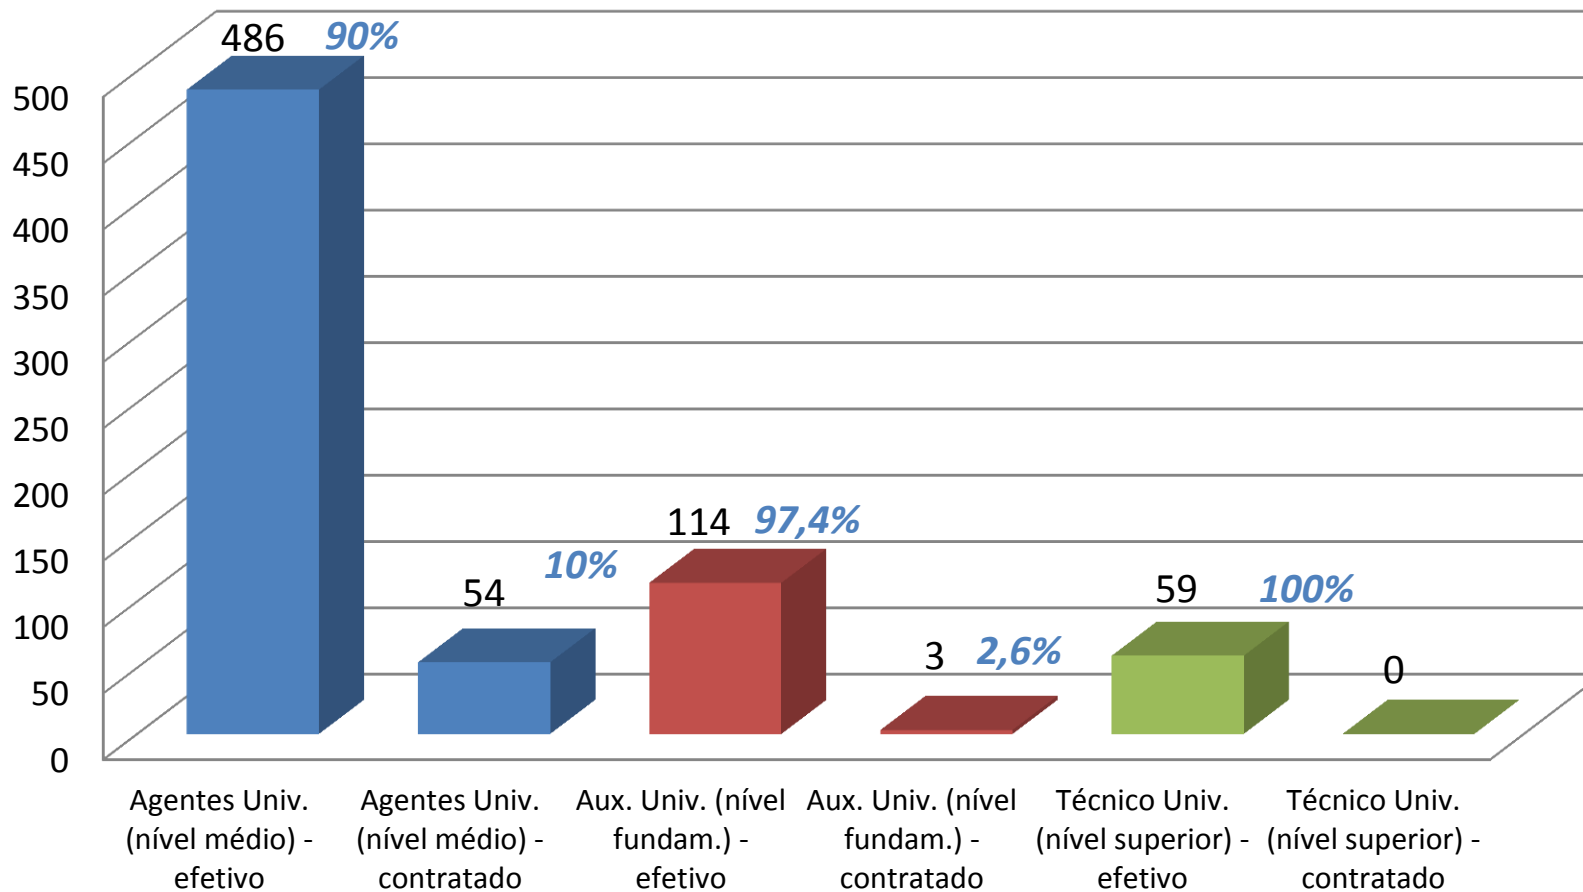

Quadro geral de docentes

Quadro geral de docentes efetivos e contratados

Quadro geral de PTES

Quadro geral de PTES efetivos e contratados

Dados gerais de servidores do Polo I:

Sede, Cáceres e Pontes e Lacerda

SEDE

Quadro de servidores na Sede

Quadro geral de docentes na sede

Quadro geral de PTES na Sede

Quadro geral de PTES efetivos e contratados na Sede

Quadro geral de servidores terceirizados

CÁCERES

Quadro de servidores no campus de Cáceres