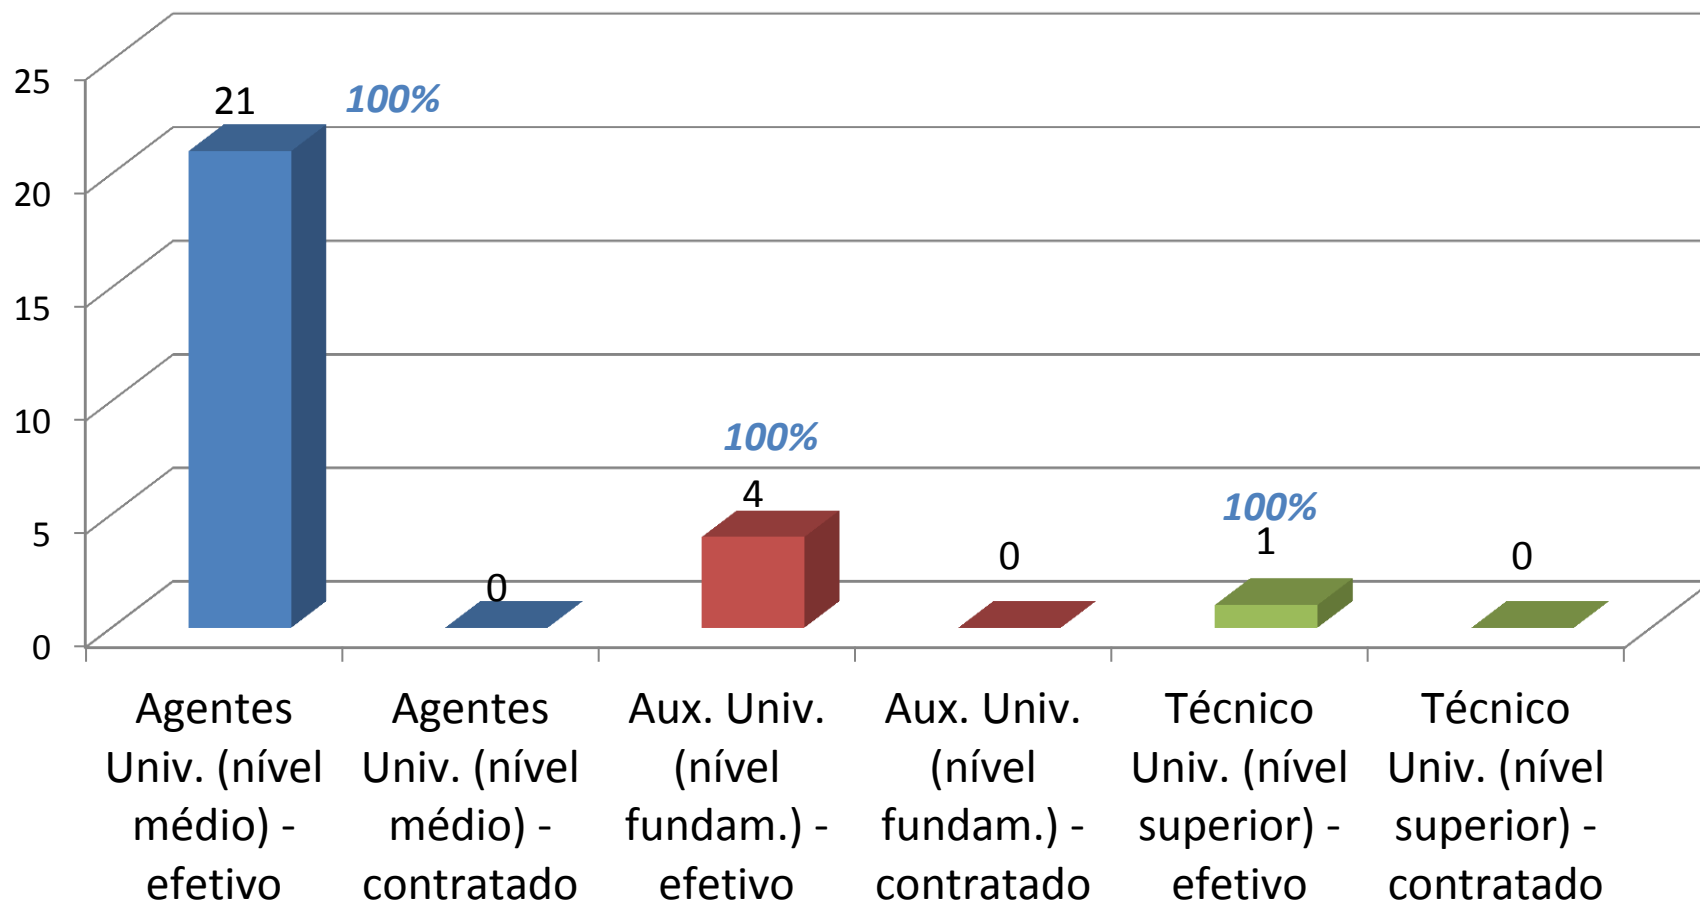

Quadro geral de PTES efetivos e contratados no campus de Cáceres

PONTES E LACERDA

Quadro de servidores no campus de Pontes e Lacerda

Quadro de servidores efetivos e contratados no campus de Pontes e Lacerda

Qualificação Geral de docentes no campus de Pontes e Lacerda

Quadro geral de docentes efetivos e contratados no campus de Pontes e Lacerda

Quadro geral de PTES no campus de Pontes e Lacerda

Quadro geral de PTES efetivos e contratados no campus de Pontes e Lacerda