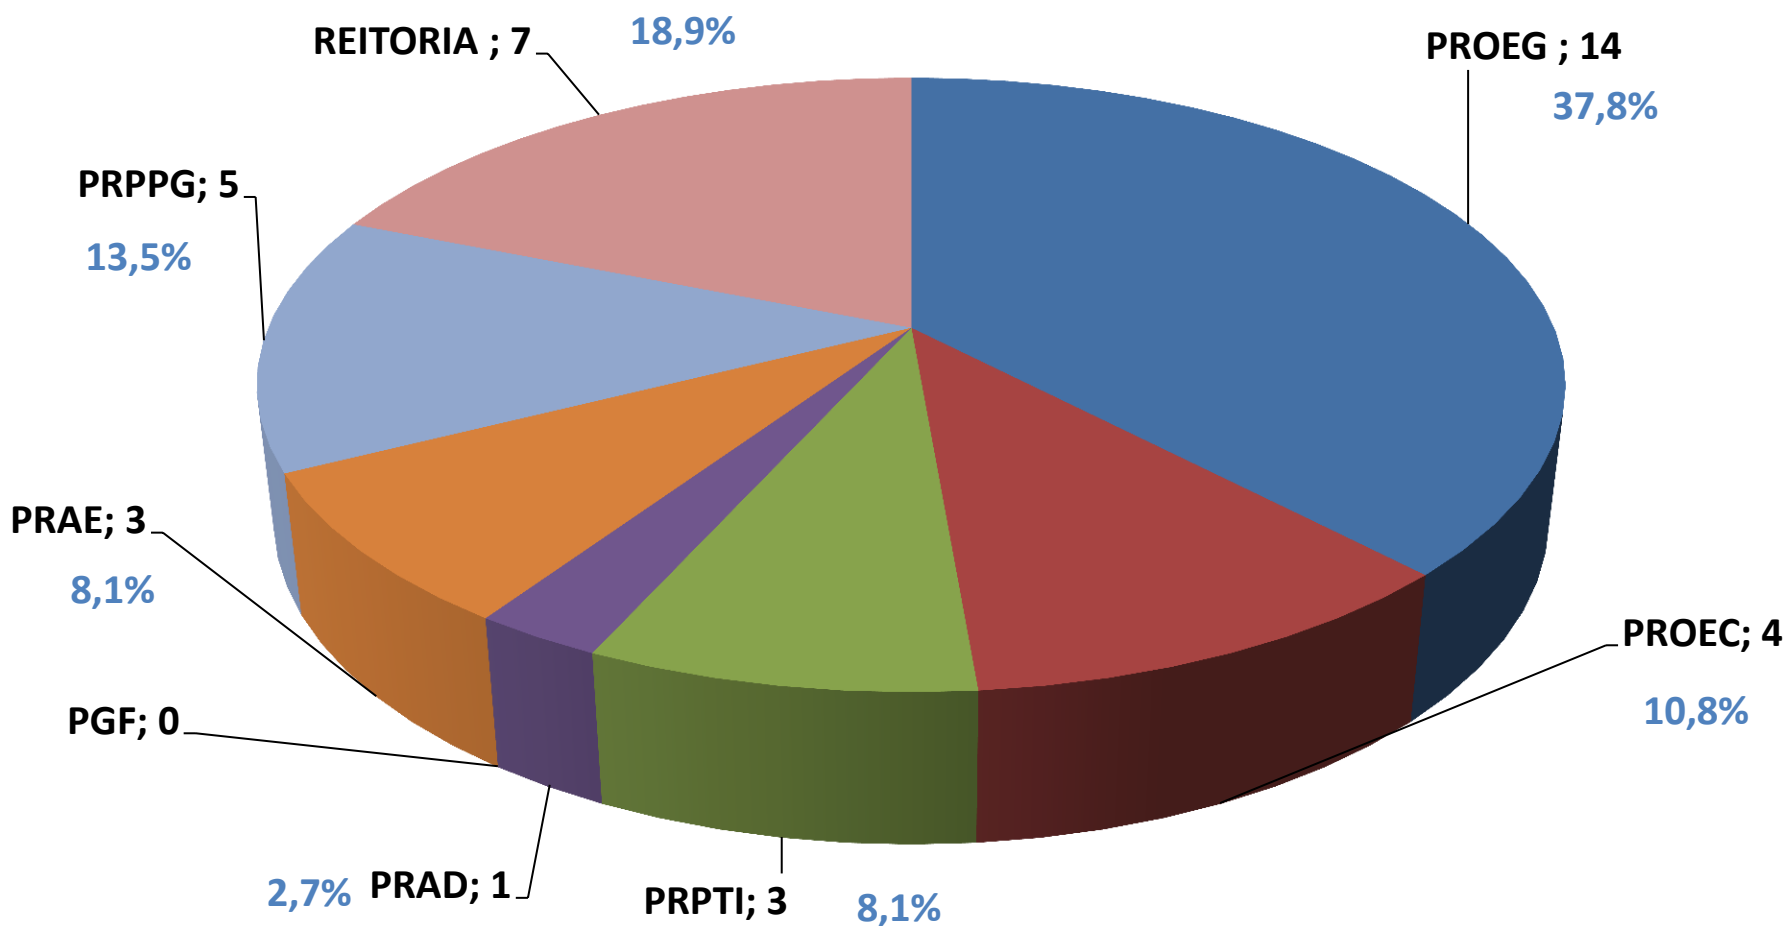

Quadro geral de docentes

Quadro geral de docentes efetivos e contratados

Quadro geral de PTES

Quadro geral de PTES efetivos e contratados

Dados gerais de servidores do Polo I:

Sede, Cáceres e Pontes e Lacerda

SEDE

Quadro de servidores na Sede

Quadro geral de docentes na sede

Quadro geral de PTES na Sede

Quadro geral de PTES efetivos e contratados na Sede

Quadro geral de servidores terceirizados

CÁCERES

Quadro de servidores no campus de Cáceres