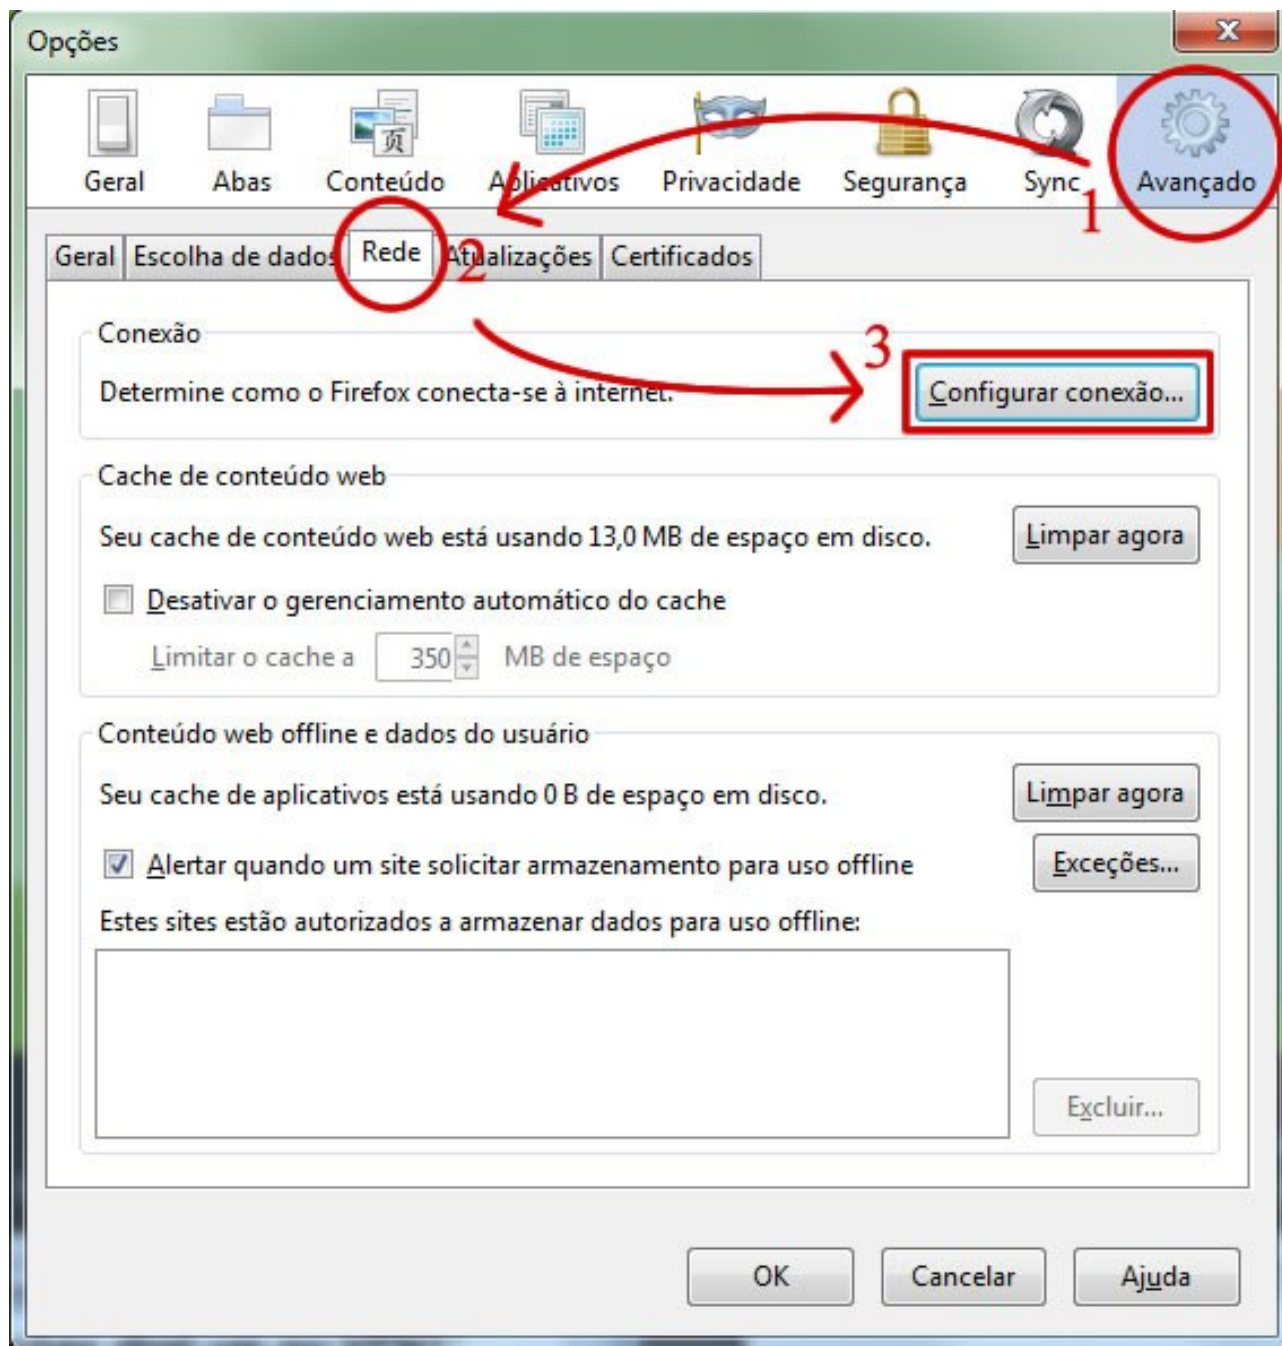

UNEMAT

Universidade do Estado de Mato Grosso

PRÓ-REITORIA DE PLANEJAMENTO E TECNOLOGIA DA INFORMAÇÃO

c) Na janela “Opções” que abrir clique em “Avançado”, depois clique na aba “Rede” e depois clique no botão “Configurar Conexão”.