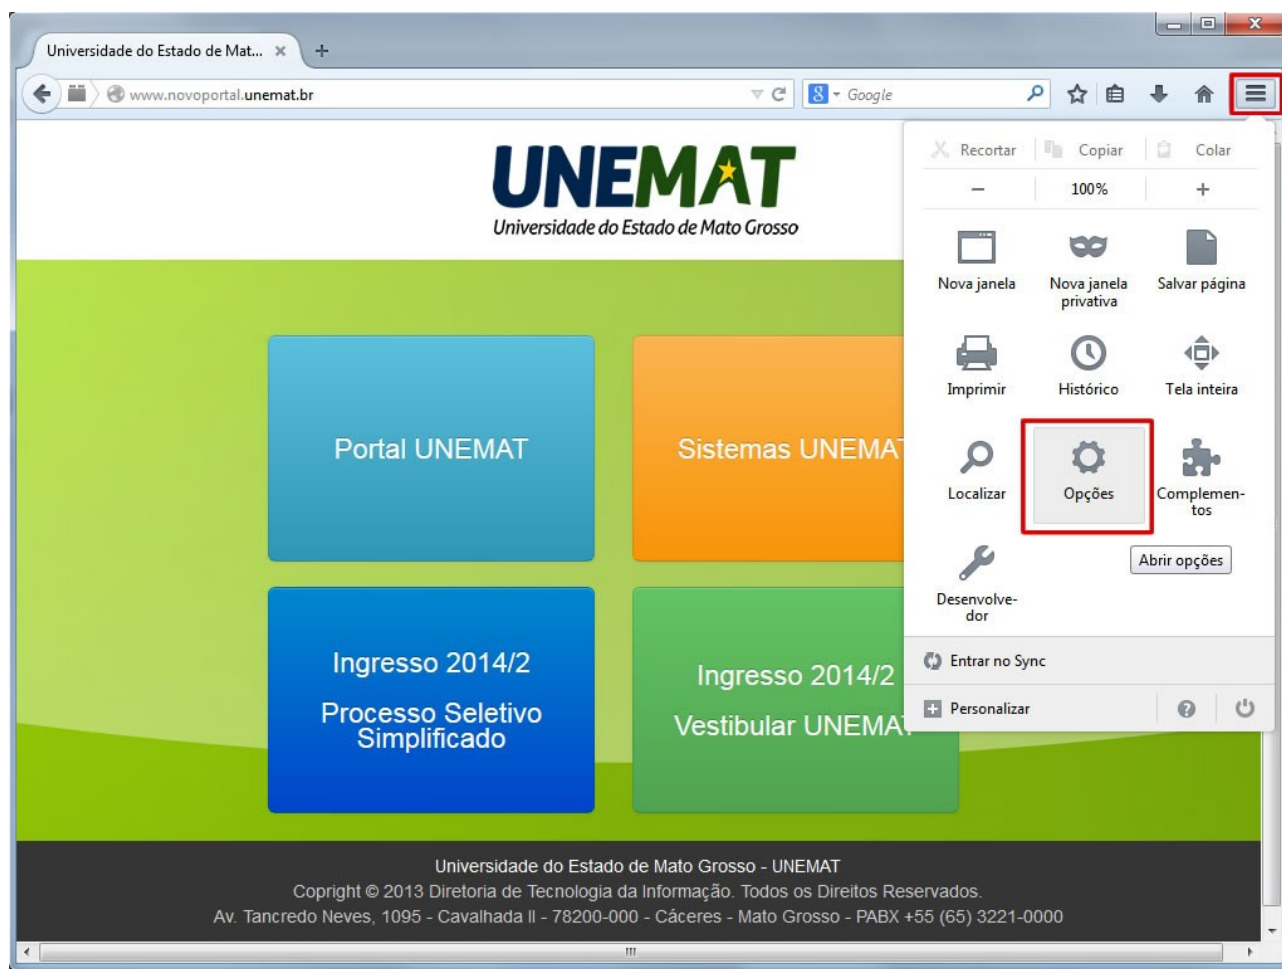

UNEMAT

Universidade do Estado de Mato Grosso

PRÓ-REITORIA DE PLANEJAMENTO E TECNOLOGIA DA INFORMAÇÃO

Tutorial para Configurar o Navegador com o Proxy da UNEMAT

Configuração do Navegador Mozilla Firefox versão 31

As instruções a seguir é um auxílio para configuração do Navegador **Mozilla Firefox** para acesso ao Portal da Capes, de máquinas de fora da INFOVIA-UNEMAT.

a) Abra o Navegador Mozilla Firefox.

b) Conforme a imagem abaixo, clique no ícone , e depois em "Opções".

UNEMAT

Universidade do Estado de Mato Grosso

PRÓ-REITORIA DE PLANEJAMENTO E TECNOLOGIA DA INFORMAÇÃO

c) Na janela “Opções” que abrir clique em “Avançado”, depois clique na aba “Rede” e depois clique no botão “Configurar Conexão”.