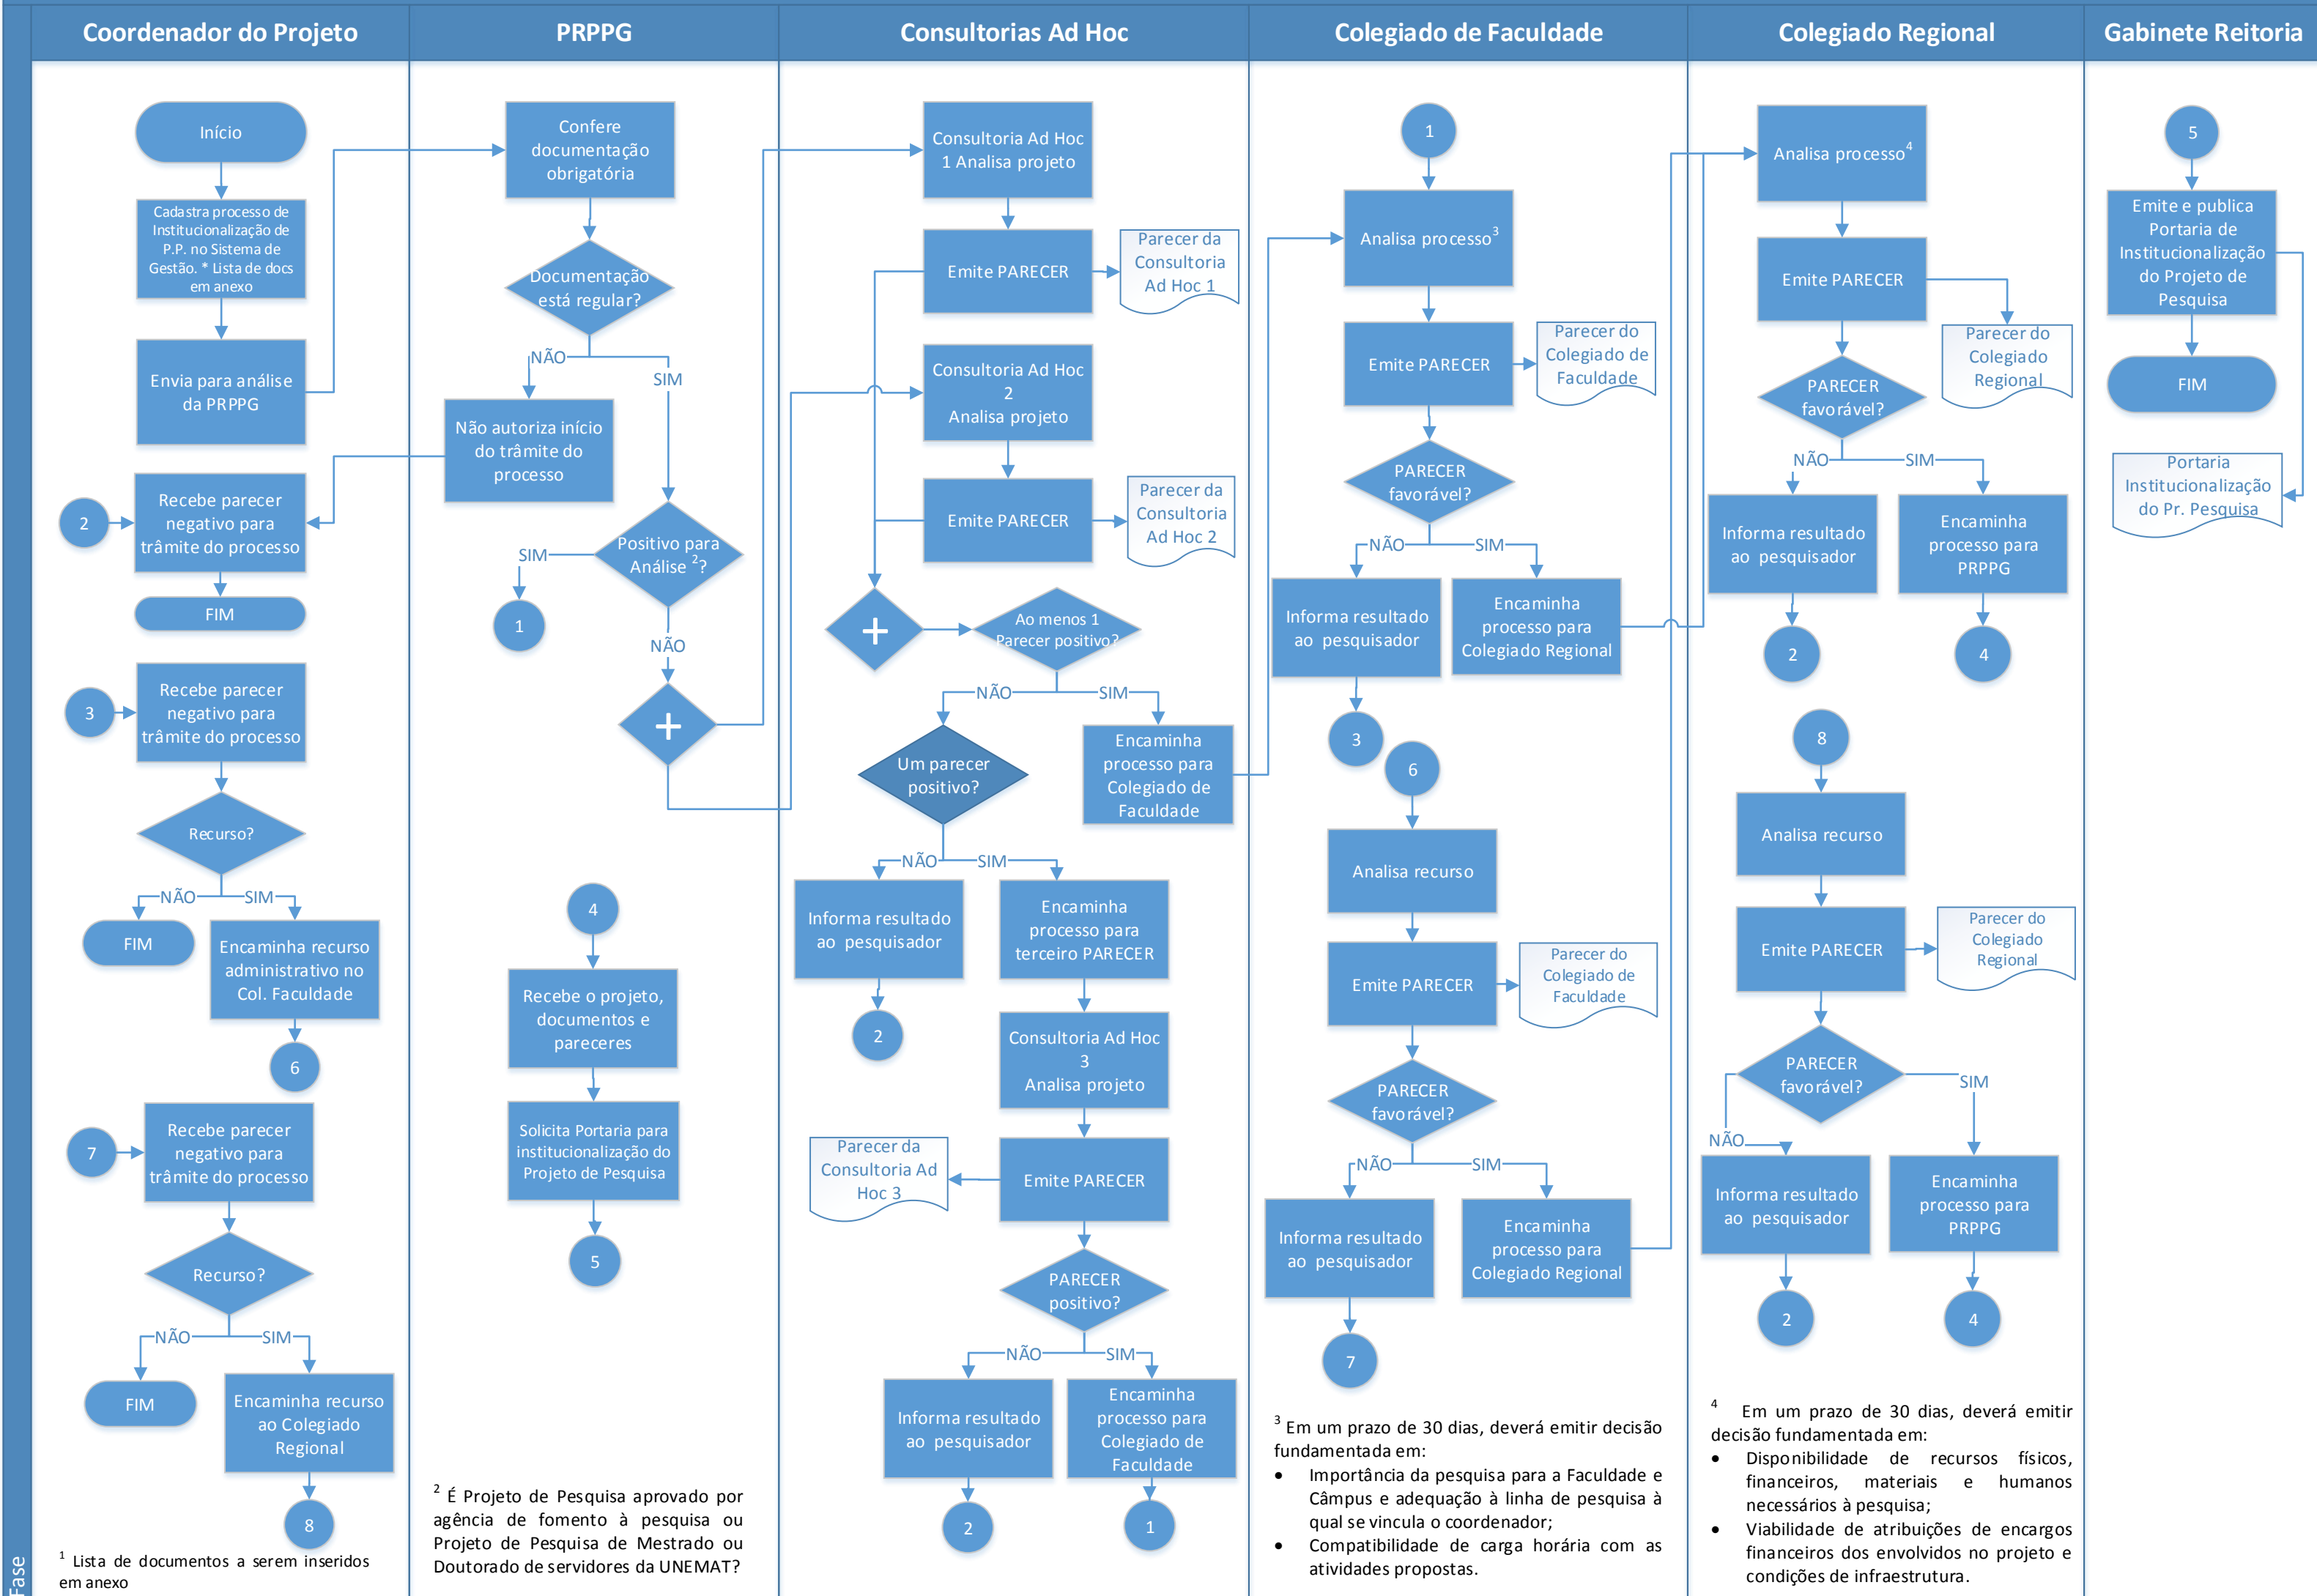

UNEMAT- Fluxo para Institucionalização de Projetos de Pesquisa - Resolução N.º. 108/2015 - CONEPE

Fase

¹ Lista de documentos a serem inseridos em anexo