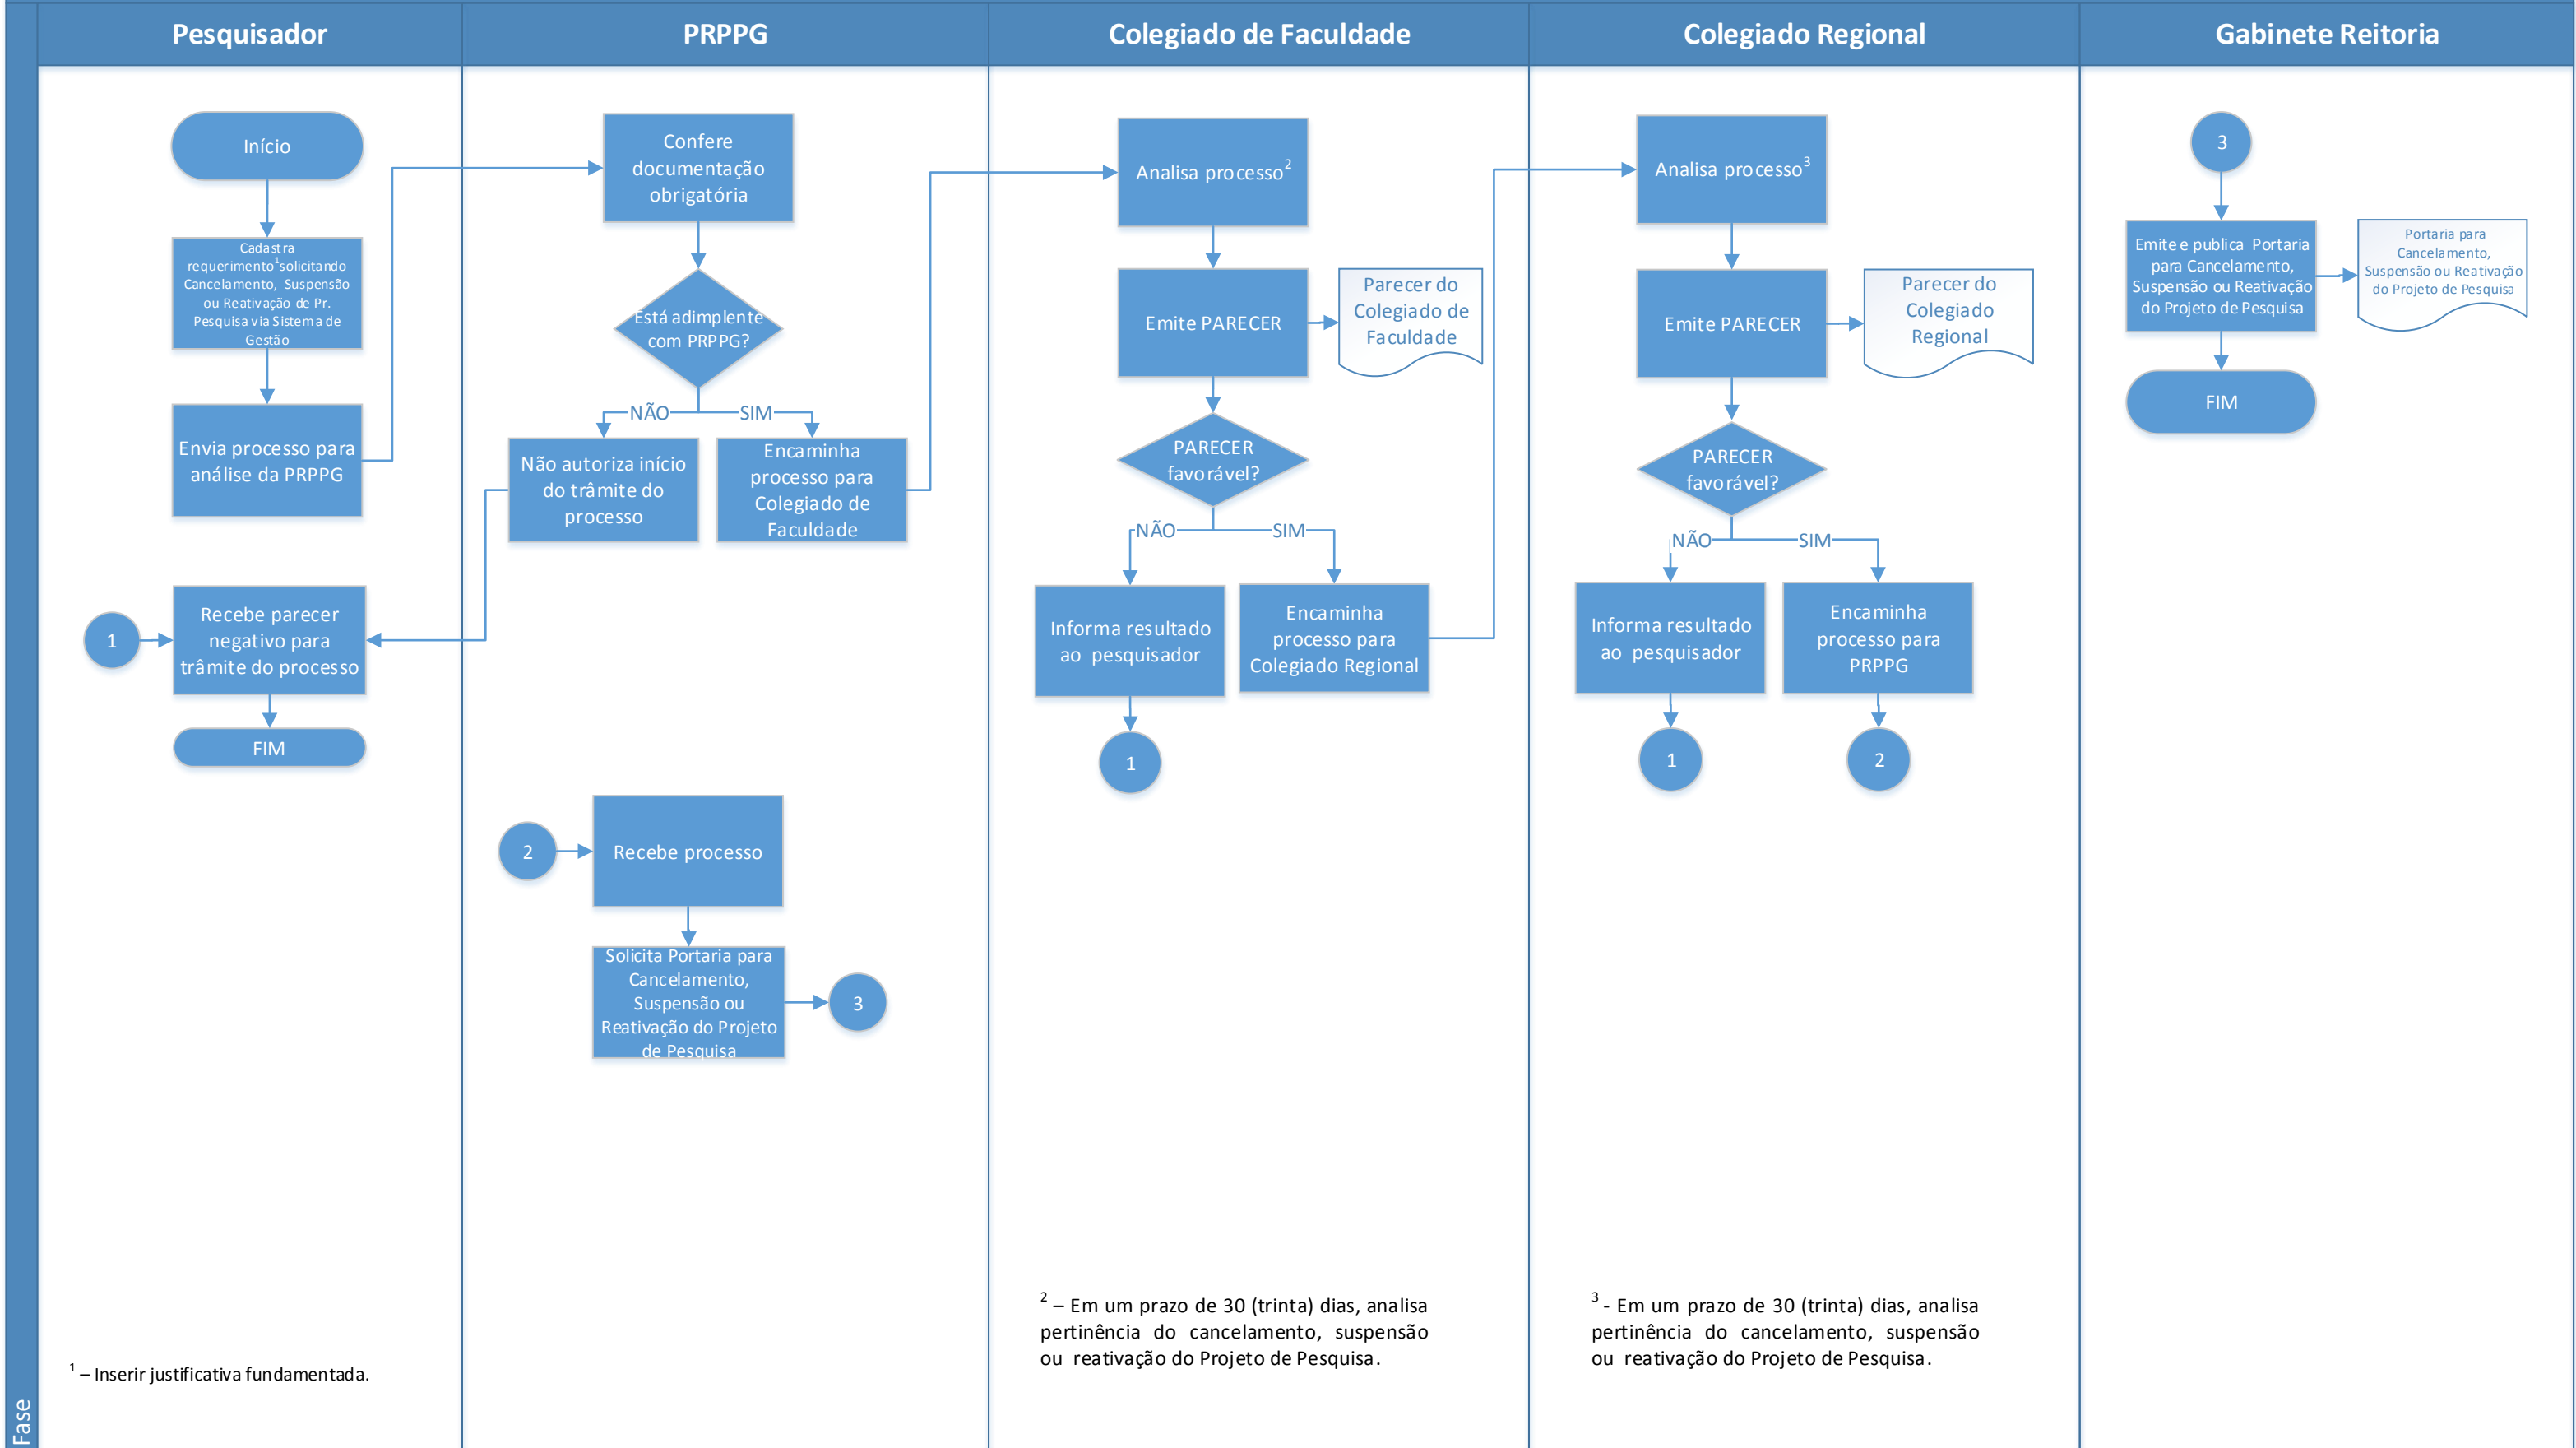

UNEMAT- Fluxo de processo para Cancelamento, Suspensão e Reativação de Projetos de Pesquisa - Resolução N°. 108/2015 - CONEPE

¹ – Inserir justificativa fundamentada.