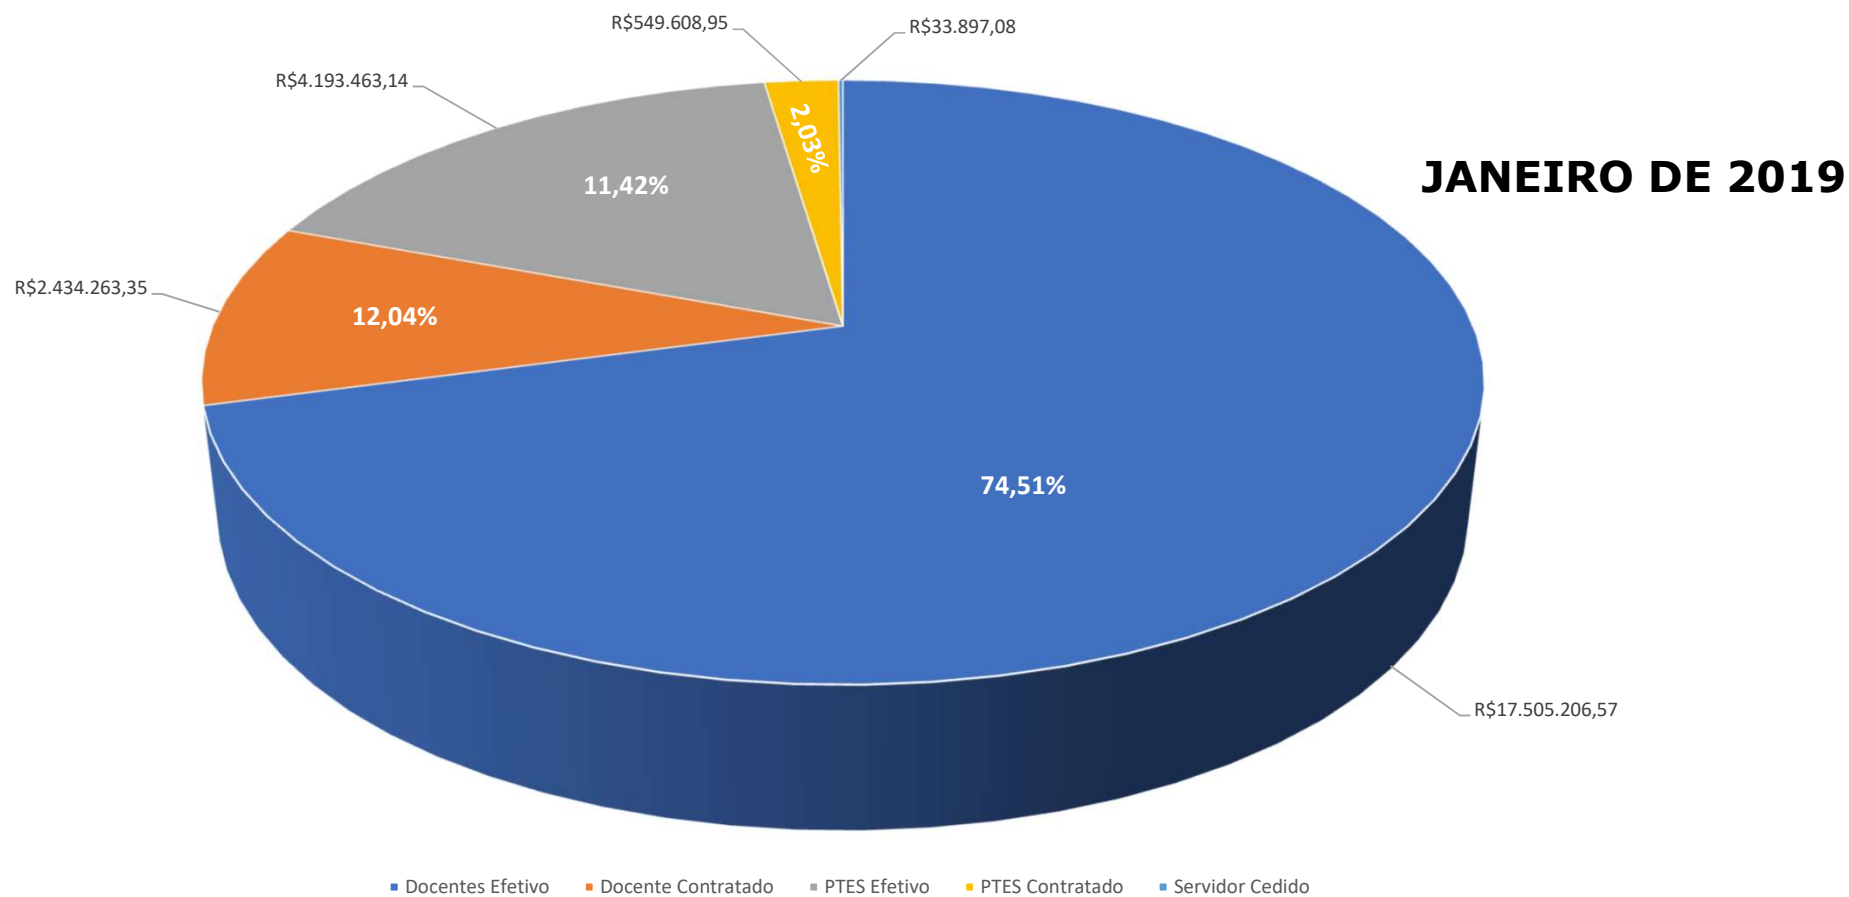

GOVERNO DO ESTADO DE MATO GROSSO
SECRETARIA DE ESTADO DE CIÊNCIA, TECNOLOGIA E INOVAÇÃO
UNIVERSIDADE DO ESTADO DE MATO GROSSO
PRÓ REITORIA DE PLANEJAMENTO E TECNOLOGIA DA INFORMAÇÃO

Fonte: SEAP (Sistema Estadual de Administração de Pessoas). 01/2019