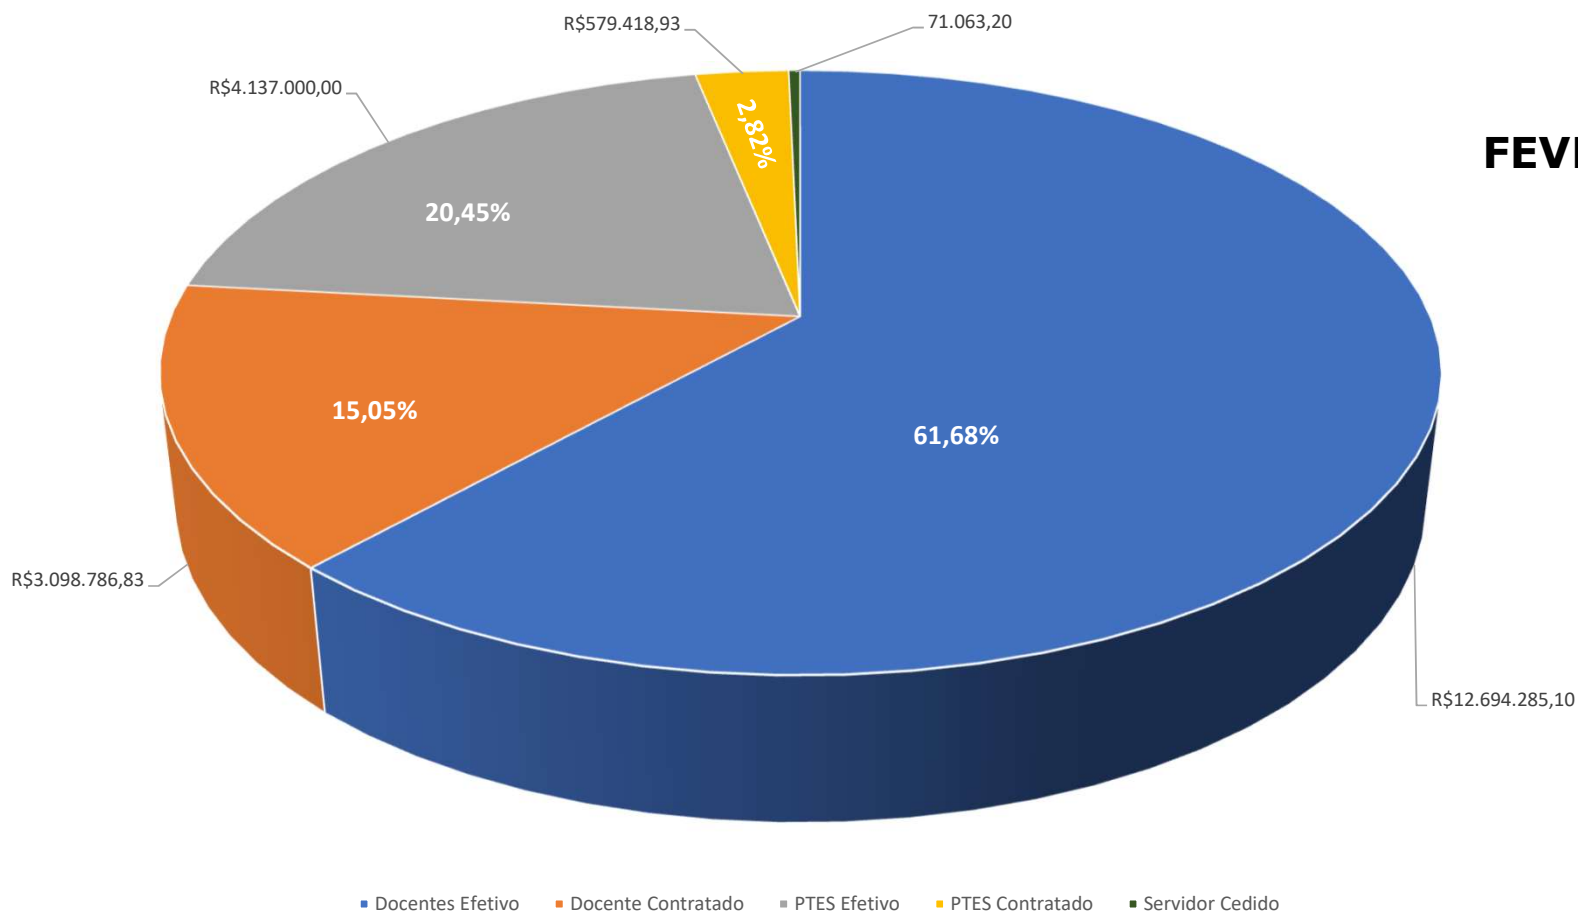

GOVERNO DO ESTADO DE MATO GROSSO
SECRETARIA DE ESTADO DE CIÊNCIA, TECNOLOGIA E INOVAÇÃO
UNIVERSIDADE DO ESTADO DE MATO GROSSO
PRÓ REITORIA DE PLANEJAMENTO E TECNOLOGIA DA INFORMAÇÃO

FEVEREIRO DE 2019

Fonte: SEAP (Sistema Estadual de Administração de Pessoas). 02/2019