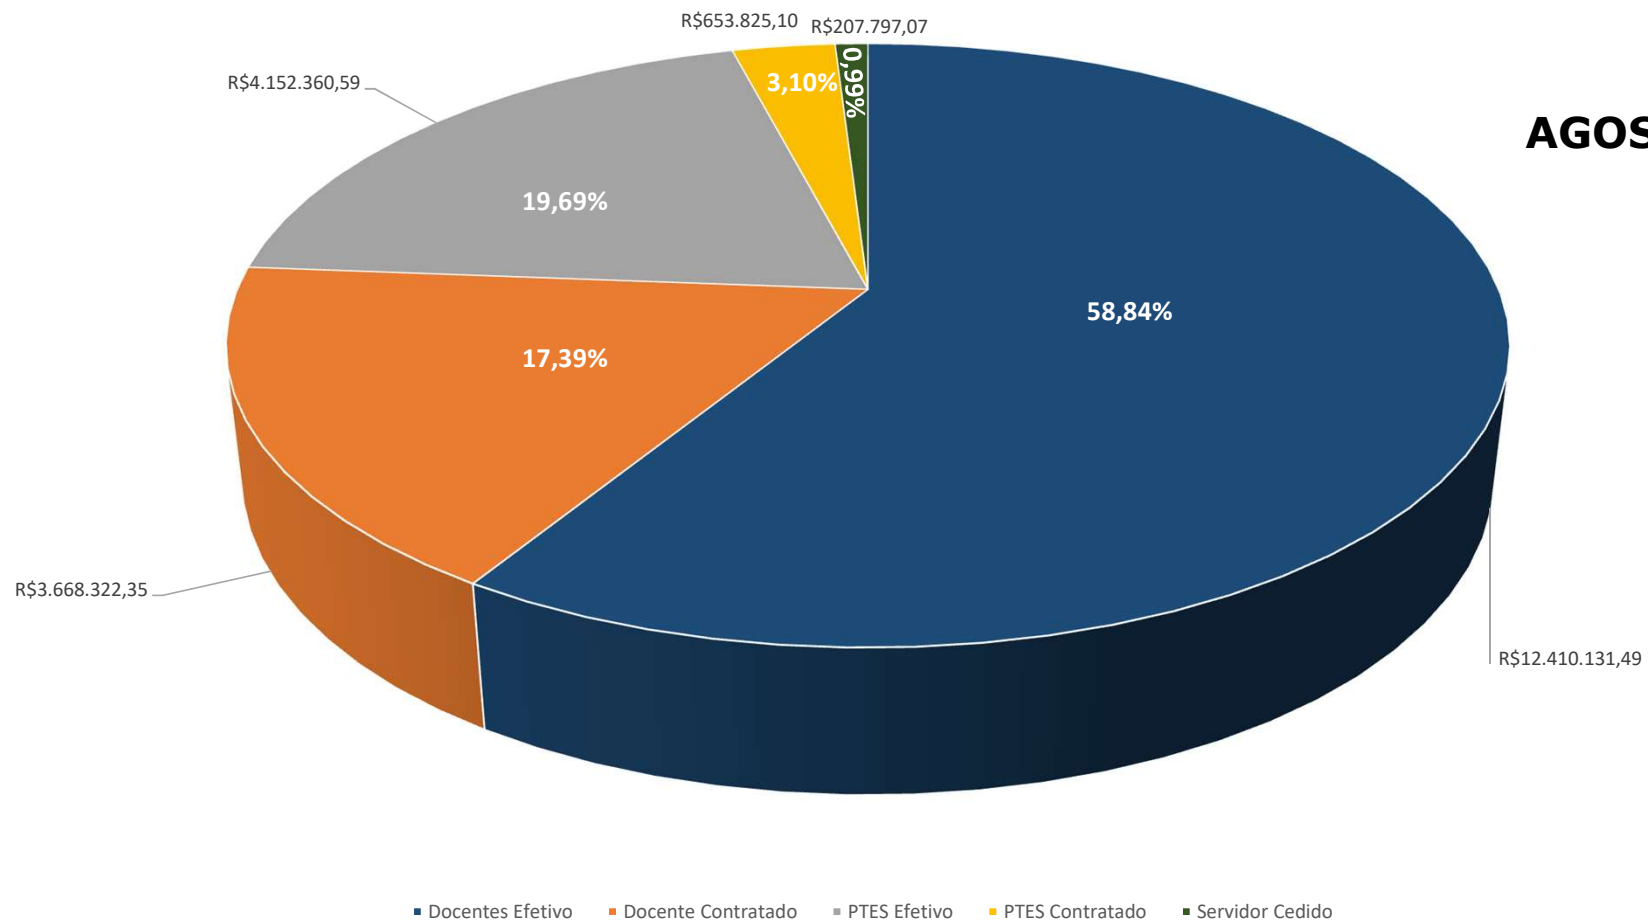

GOVERNO DO ESTADO DE MATO GROSSO
SECRETARIA DE ESTADO DE CIÊNCIA, TECNOLOGIA E INOVAÇÃO
UNIVERSIDADE DO ESTADO DE MATO GROSSO
PRÓ REITORIA DE PLANEJAMENTO E TECNOLOGIA DA INFORMAÇÃO

AGOSTO DE 2019