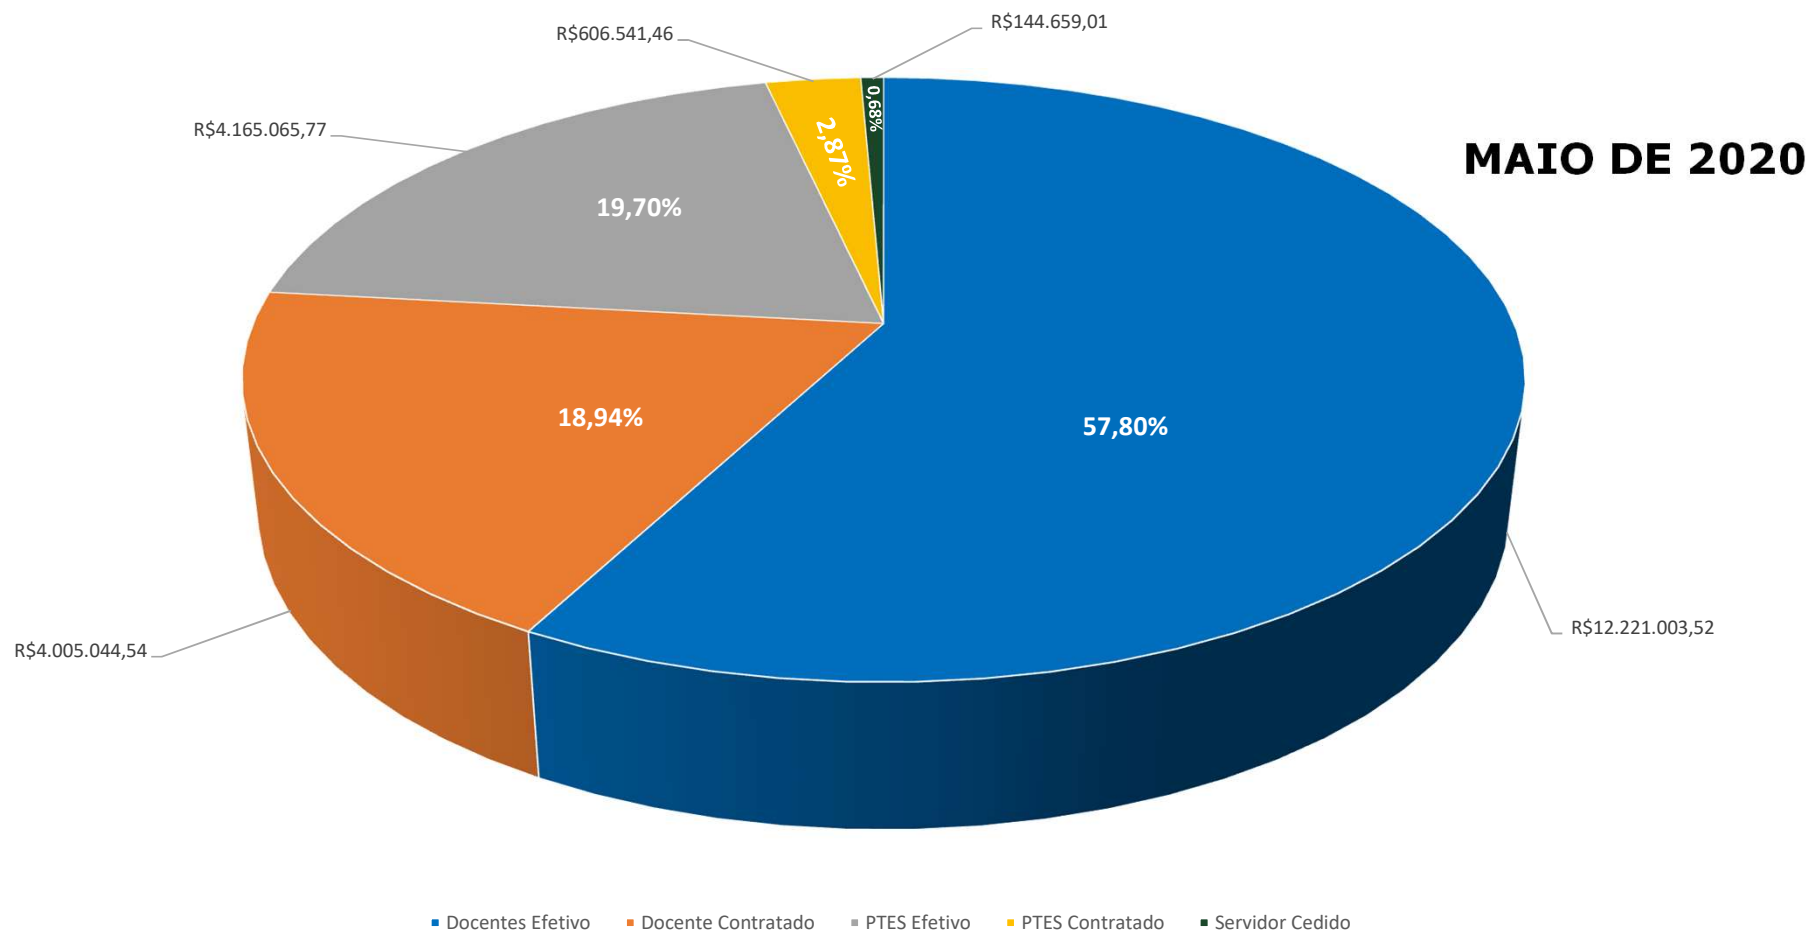

GOVERNO DO ESTADO DE MATO GROSSO  
SECRETARIA DE ESTADO DE CIÊNCIA, TECNOLOGIA E INOVAÇÃO  
UNIVERSIDADE DO ESTADO DE MATO GROSSO  
PRÓ REITORIA DE PLANEJAMENTO E TECNOLOGIA DA INFORMAÇÃO

Fonte: SEAP (Sistema Estadual de Administração de Pessoas). 05/2020