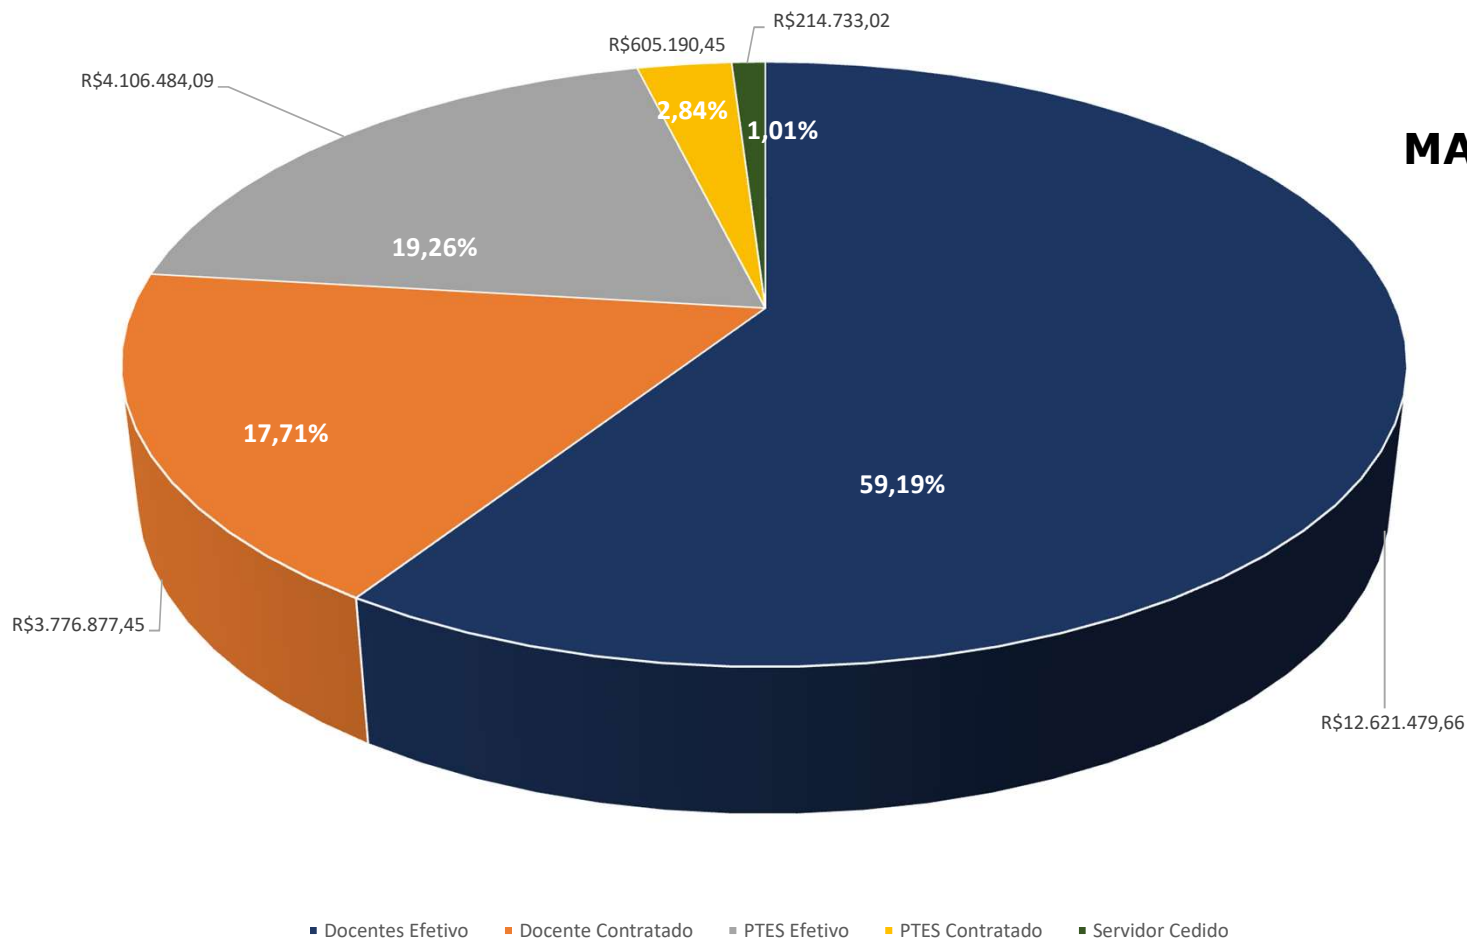

GOVERNO DO ESTADO DE MATO GROSSO
SECRETARIA DE ESTADO DE CIÊNCIA, TECNOLOGIA E INOVAÇÃO
UNIVERSIDADE DO ESTADO DE MATO GROSSO
PRÓ REITORIA DE PLANEJAMENTO E TECNOLOGIA DA INFORMAÇÃO

MAIO DE 2019