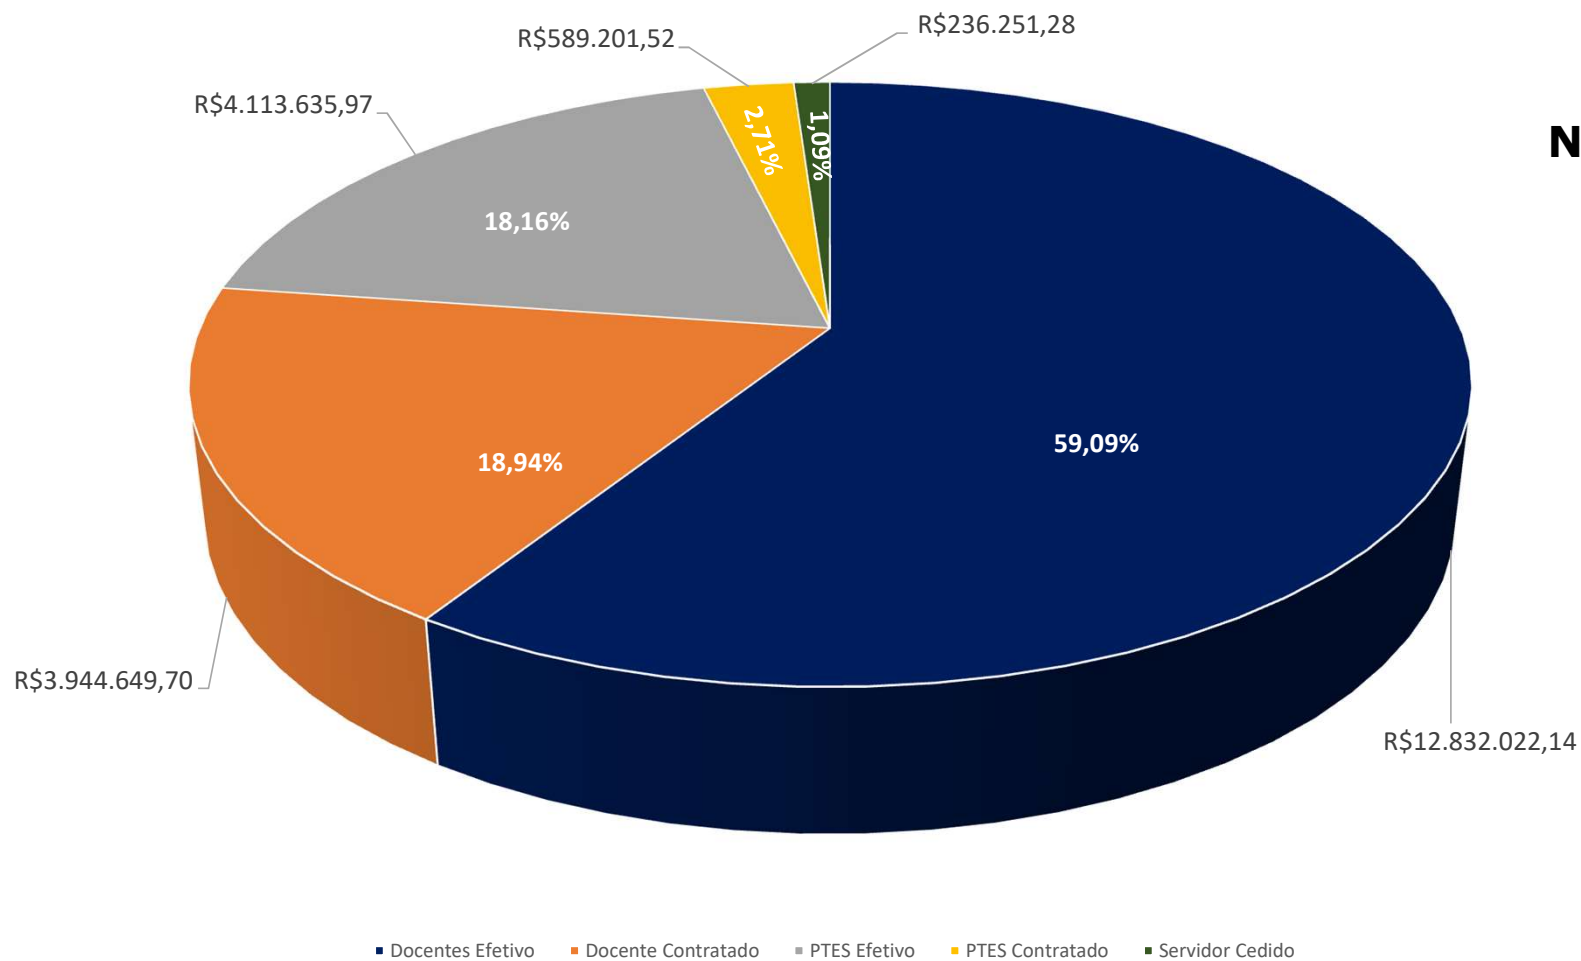

GOVERNO DO ESTADO DE MATO GROSSO
SECRETARIA DE ESTADO DE CIÊNCIA, TECNOLOGIA E INOVAÇÃO
UNIVERSIDADE DO ESTADO DE MATO GROSSO
PRÓ REITORIA DE PLANEJAMENTO E TECNOLOGIA DA INFORMAÇÃO

**NOVEMBRO
DE 2019**