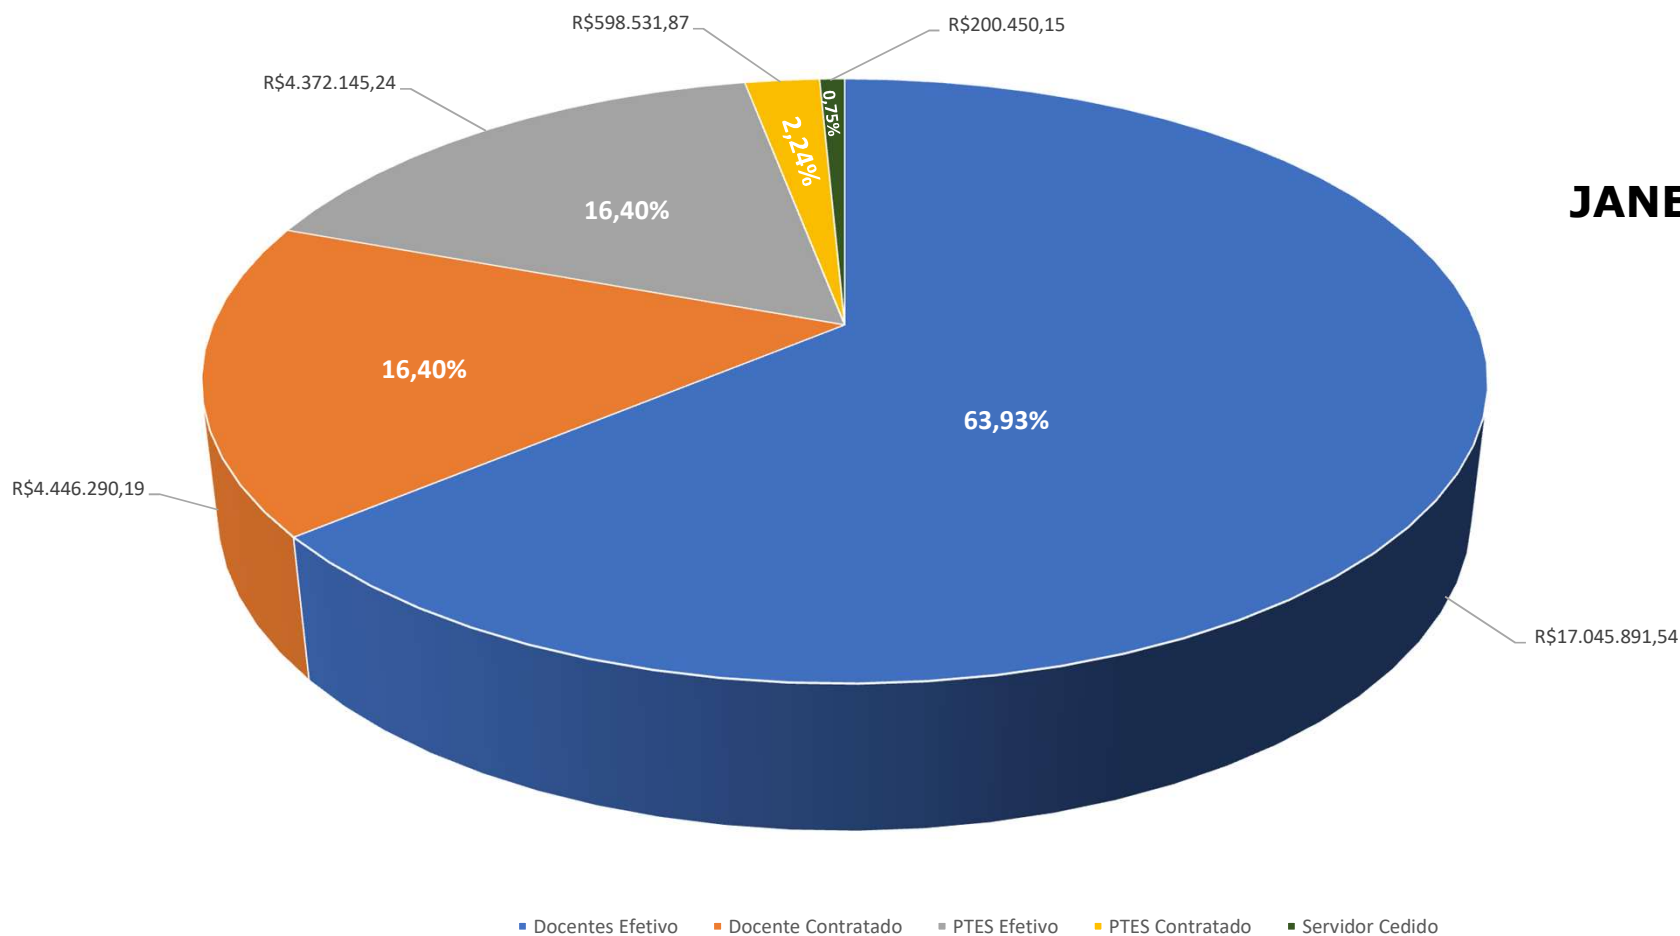

GOVERNO DO ESTADO DE MATO GROSSO
SECRETARIA DE ESTADO DE CIÊNCIA, TECNOLOGIA E INOVAÇÃO
UNIVERSIDADE DO ESTADO DE MATO GROSSO
PRÓ REITORIA DE PLANEJAMENTO E TECNOLOGIA DA INFORMAÇÃO

JANEIRO DE 2020

Fonte: SEAP (Sistema Estadual de Administração de Pessoas). 01/2020