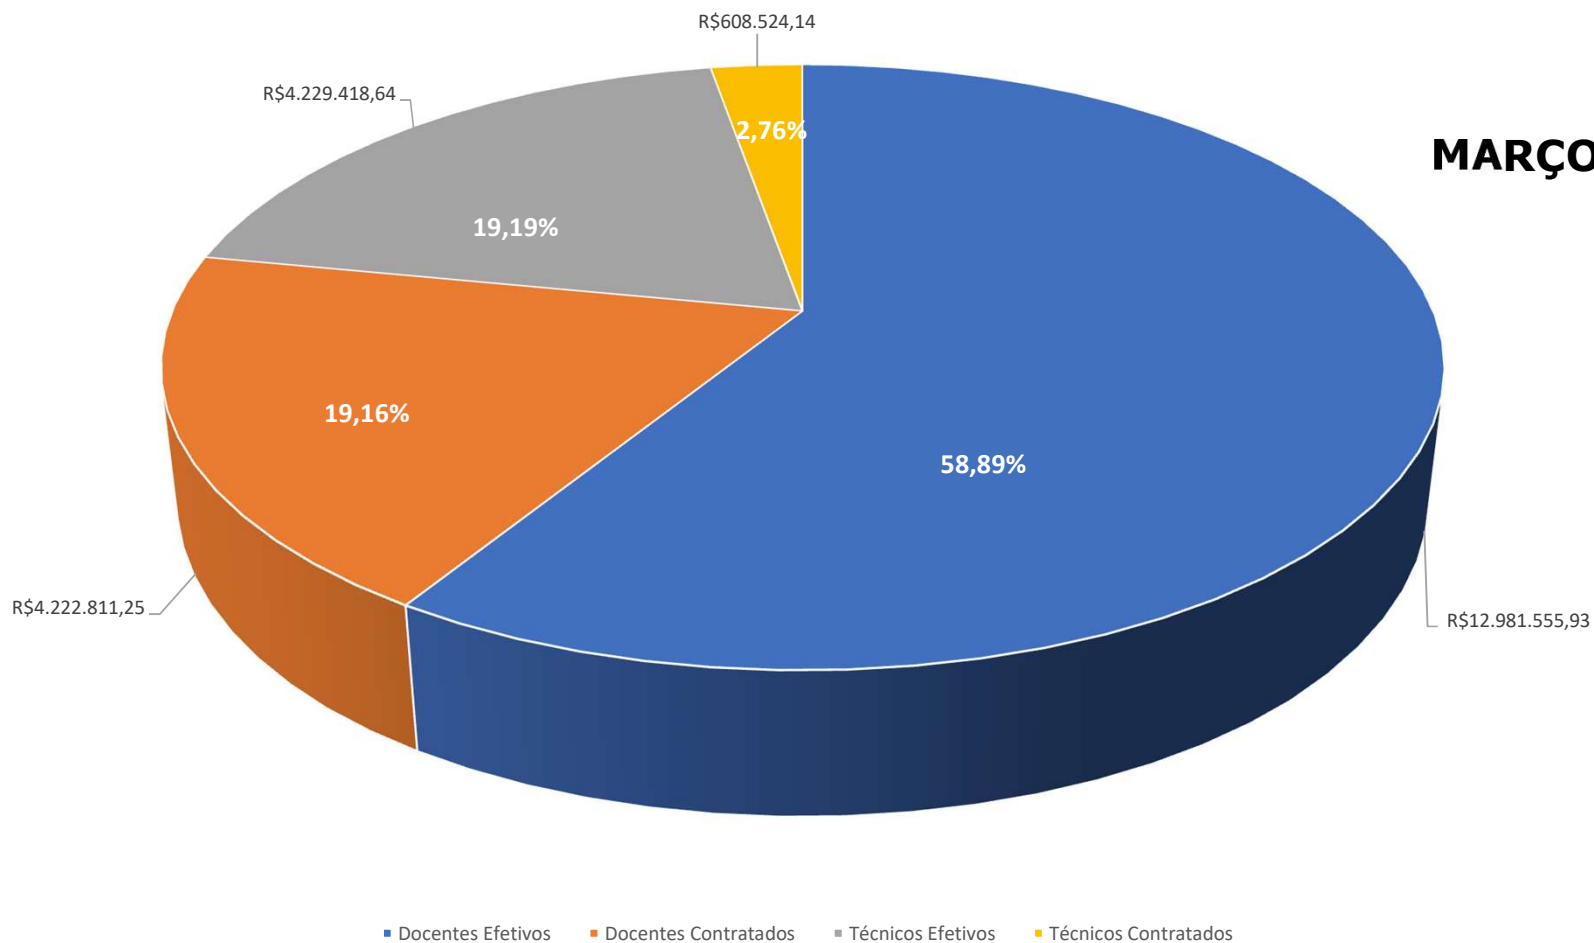

GOVERNO DO ESTADO DE MATO GROSSO
SECRETARIA DE ESTADO DE CIÊNCIA, TECNOLOGIA E INOVAÇÃO
UNIVERSIDADE DO ESTADO DE MATO GROSSO
PRÓ REITORIA DE PLANEJAMENTO E TECNOLOGIA DA INFORMAÇÃO

MARÇO DE 2019