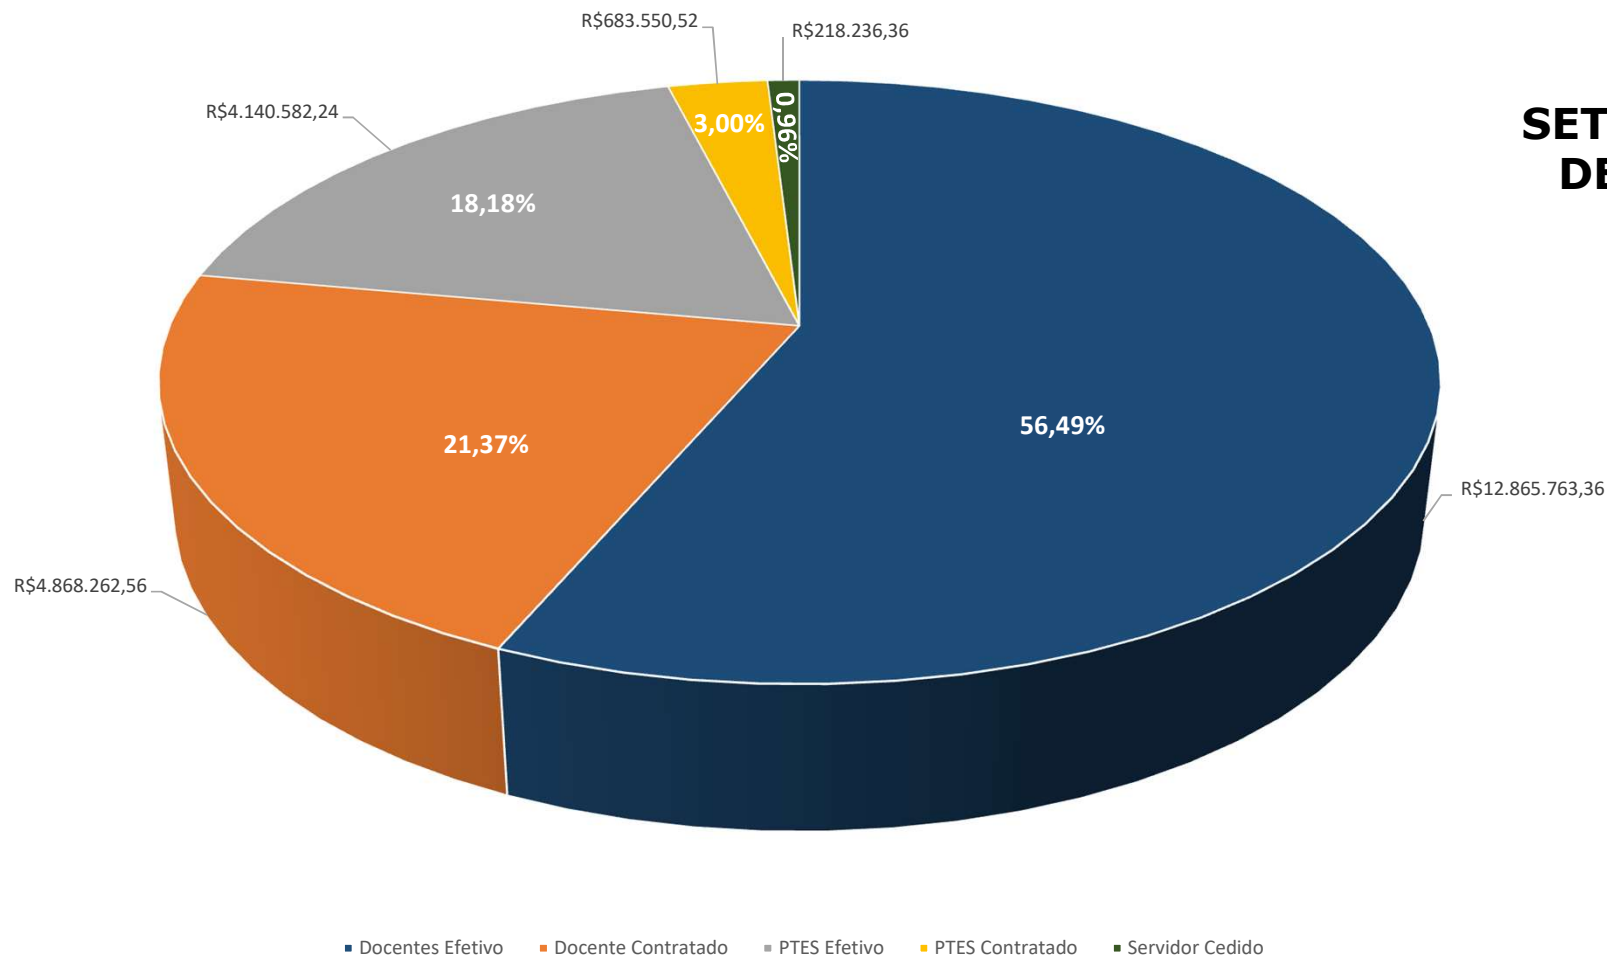

GOVERNO DO ESTADO DE MATO GROSSO
SECRETARIA DE ESTADO DE CIÊNCIA, TECNOLOGIA E INOVAÇÃO
UNIVERSIDADE DO ESTADO DE MATO GROSSO
PRÓ REITORIA DE PLANEJAMENTO E TECNOLOGIA DA INFORMAÇÃO

**SETEMBRO
DE 2019**