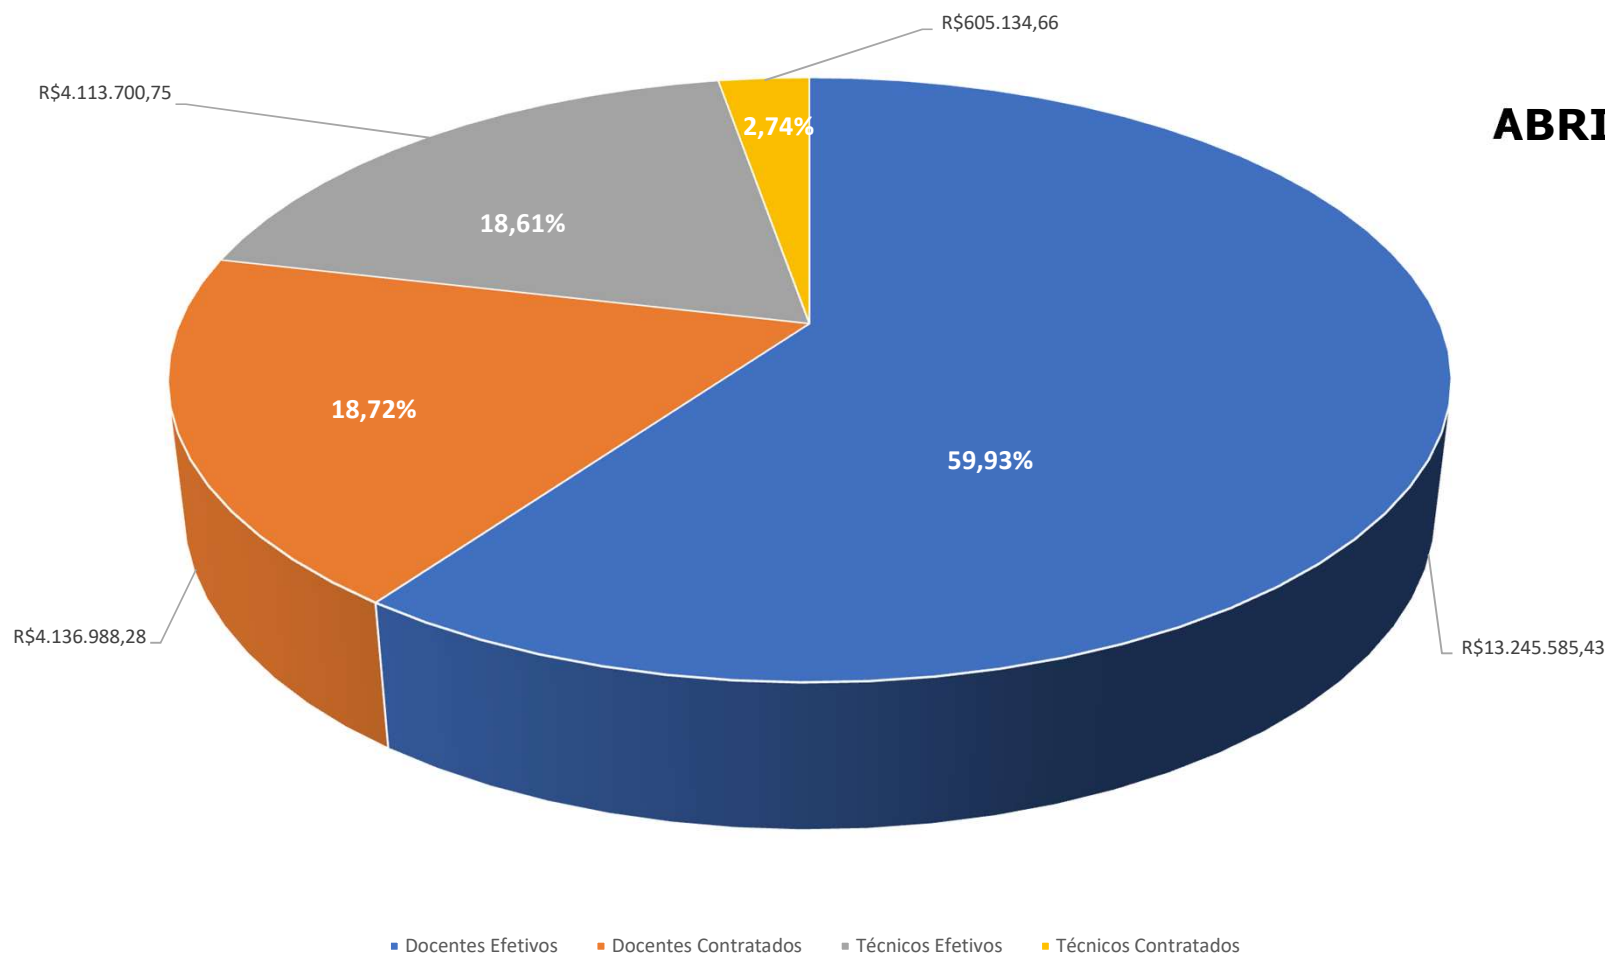

GOVERNO DO ESTADO DE MATO GROSSO
SECRETARIA DE ESTADO DE CIÊNCIA, TECNOLOGIA E INOVAÇÃO
UNIVERSIDADE DO ESTADO DE MATO GROSSO
PRÓ REITORIA DE PLANEJAMENTO E TECNOLOGIA DA INFORMAÇÃO

ABRIL DE 2019