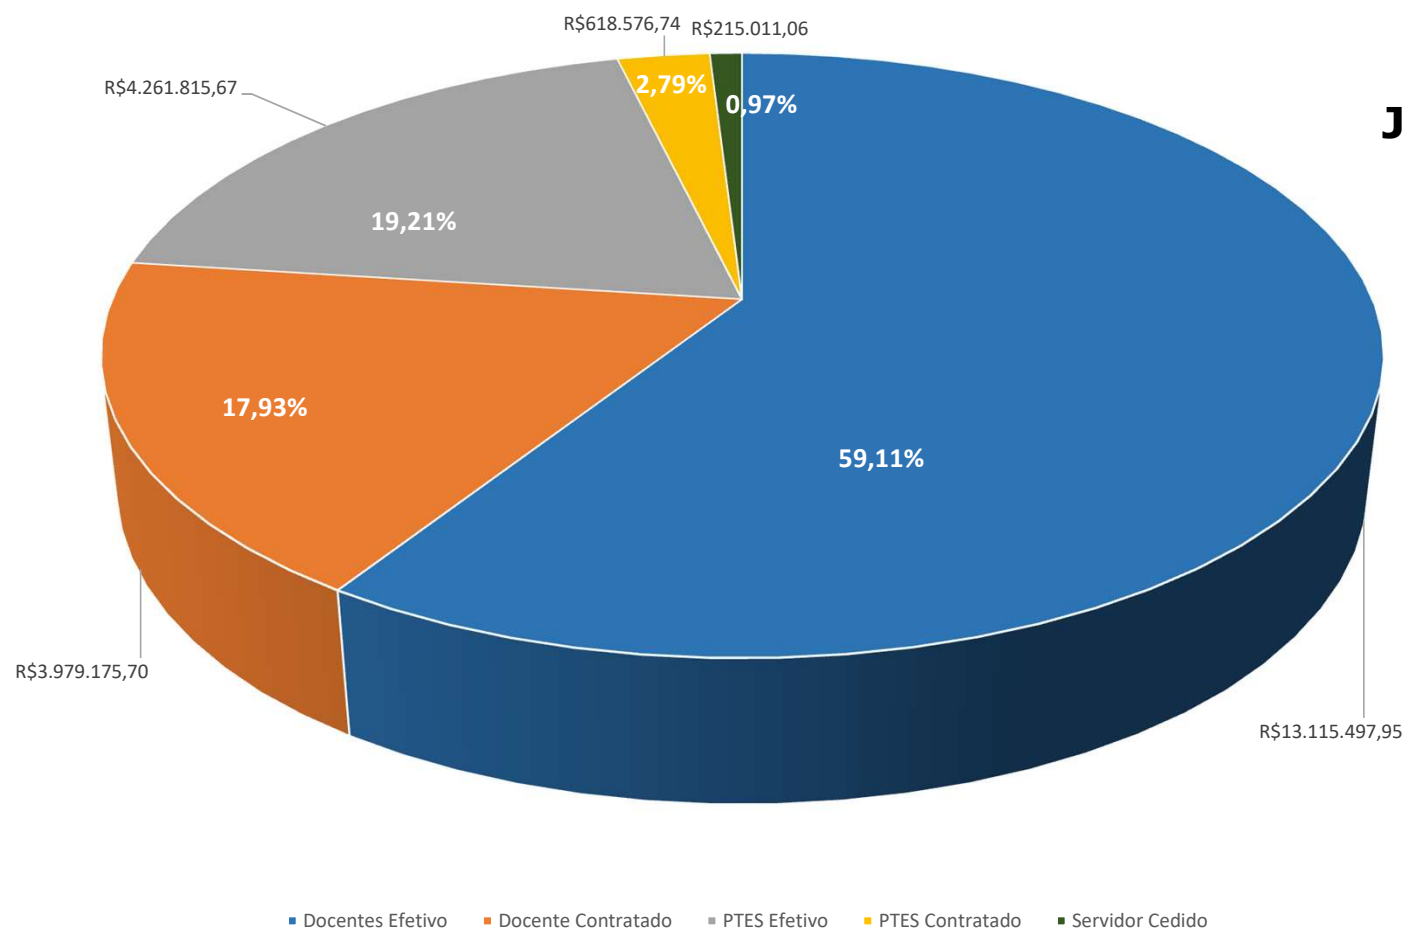

GOVERNO DO ESTADO DE MATO GROSSO
SECRETARIA DE ESTADO DE CIÊNCIA, TECNOLOGIA E INOVAÇÃO
UNIVERSIDADE DO ESTADO DE MATO GROSSO
PRÓ REITORIA DE PLANEJAMENTO E TECNOLOGIA DA INFORMAÇÃO

JUNHO DE 2019