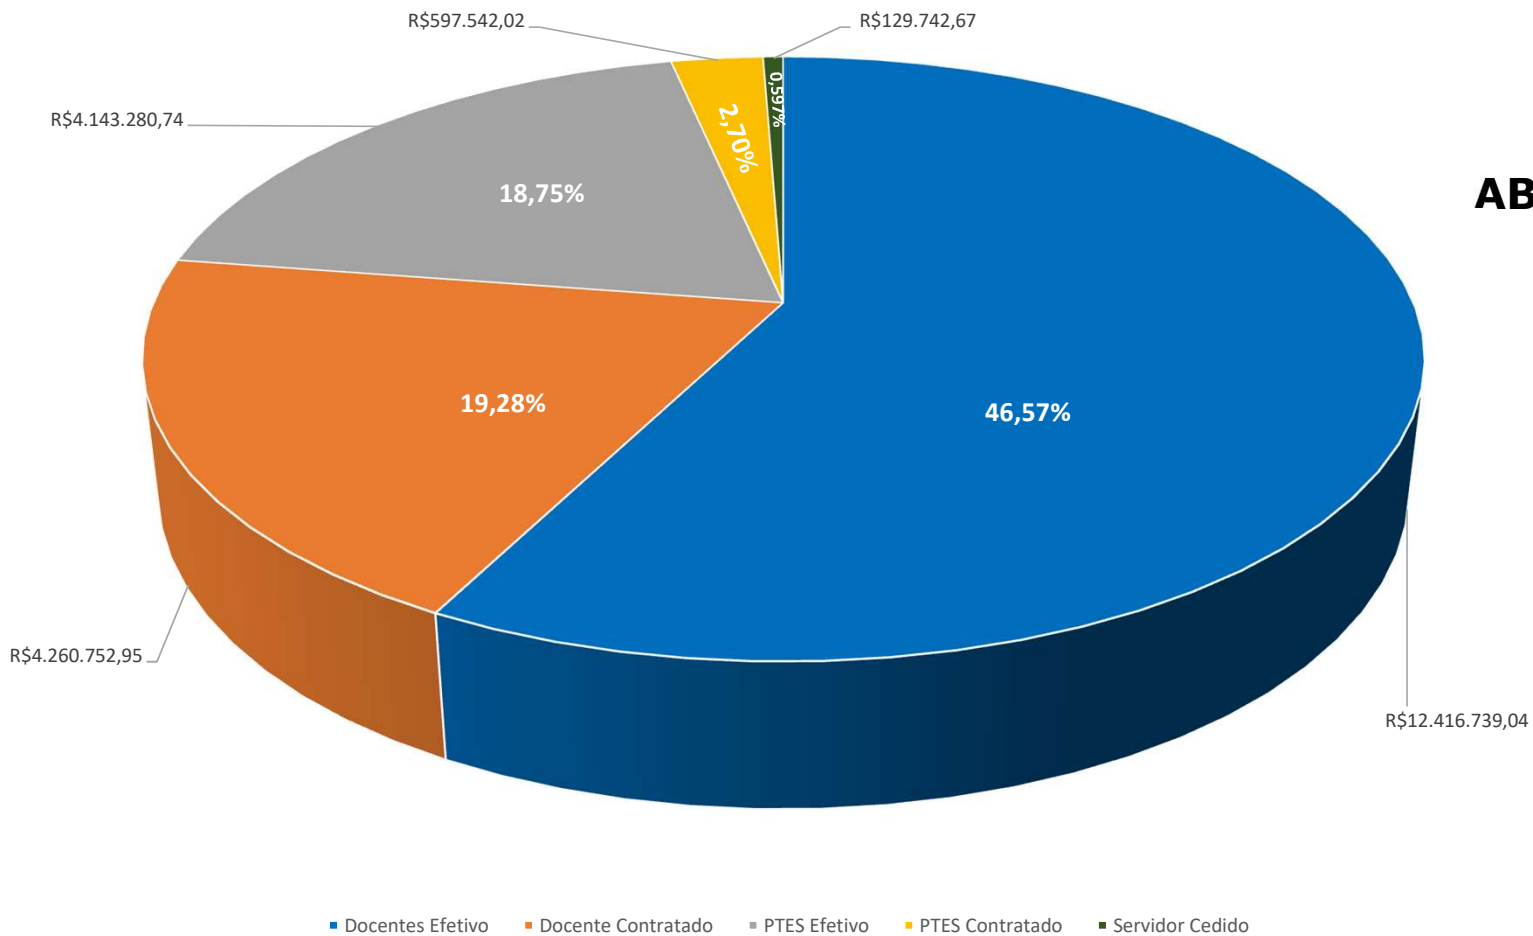

GOVERNO DO ESTADO DE MATO GROSSO
SECRETARIA DE ESTADO DE CIÊNCIA, TECNOLOGIA E INOVAÇÃO
UNIVERSIDADE DO ESTADO DE MATO GROSSO
PRÓ REITORIA DE PLANEJAMENTO E TECNOLOGIA DA INFORMAÇÃO

ABRIL DE 2020

Fonte: SEAP (Sistema Estadual de Administração de Pessoas). 02/2020