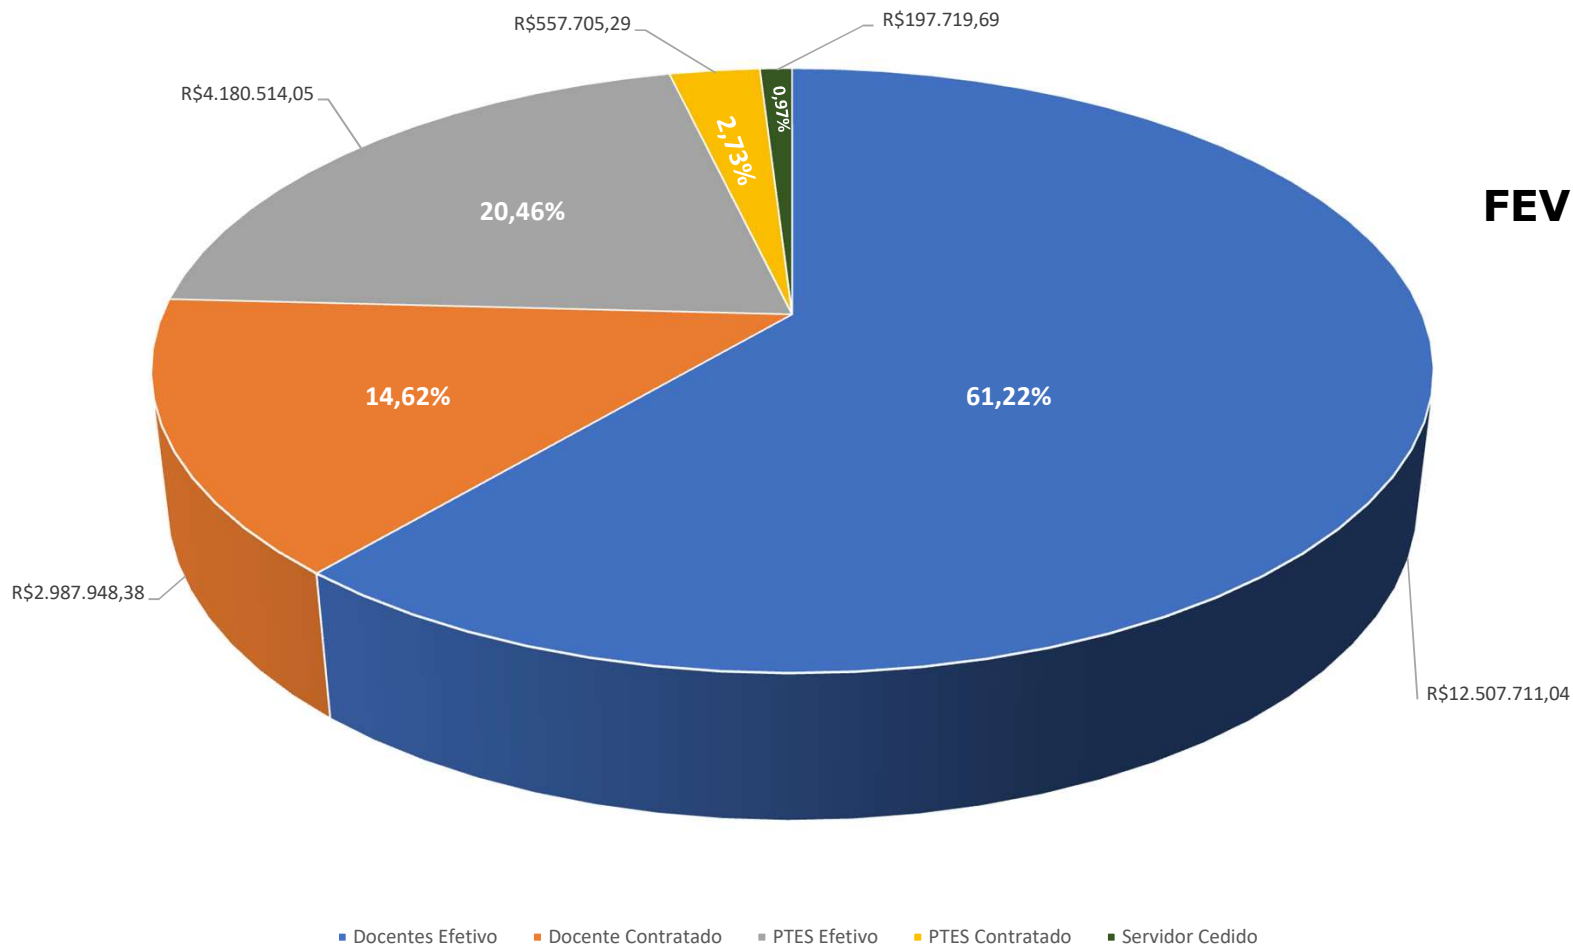

GOVERNO DO ESTADO DE MATO GROSSO
SECRETARIA DE ESTADO DE CIÊNCIA, TECNOLOGIA E INOVAÇÃO
UNIVERSIDADE DO ESTADO DE MATO GROSSO
PRÓ REITORIA DE PLANEJAMENTO E TECNOLOGIA DA INFORMAÇÃO

FEVEREIRO DE 2020

Fonte: SEAP (Sistema Estadual de Administração de Pessoas). 02/2020