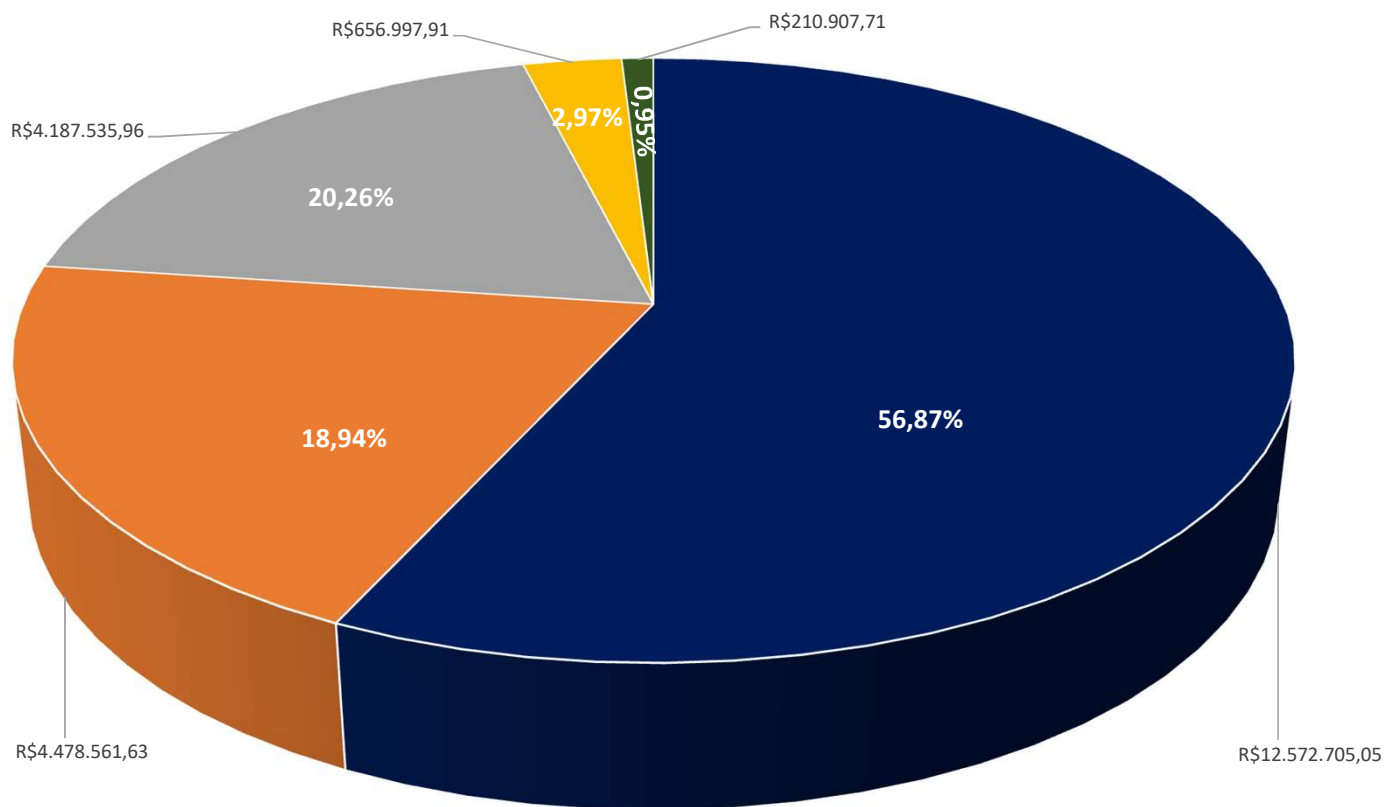

GOVERNO DO ESTADO DE MATO GROSSO
SECRETARIA DE ESTADO DE CIÊNCIA, TECNOLOGIA E INOVAÇÃO
UNIVERSIDADE DO ESTADO DE MATO GROSSO
PRÓ REITORIA DE PLANEJAMENTO E TECNOLOGIA DA INFORMAÇÃO

**OUTUBRO
DE 2019**

■ Docentes Efetivo ■ Docente Contratado ■ PTES Efetivo ■ PTES Contratado ■ Servidor Cedido