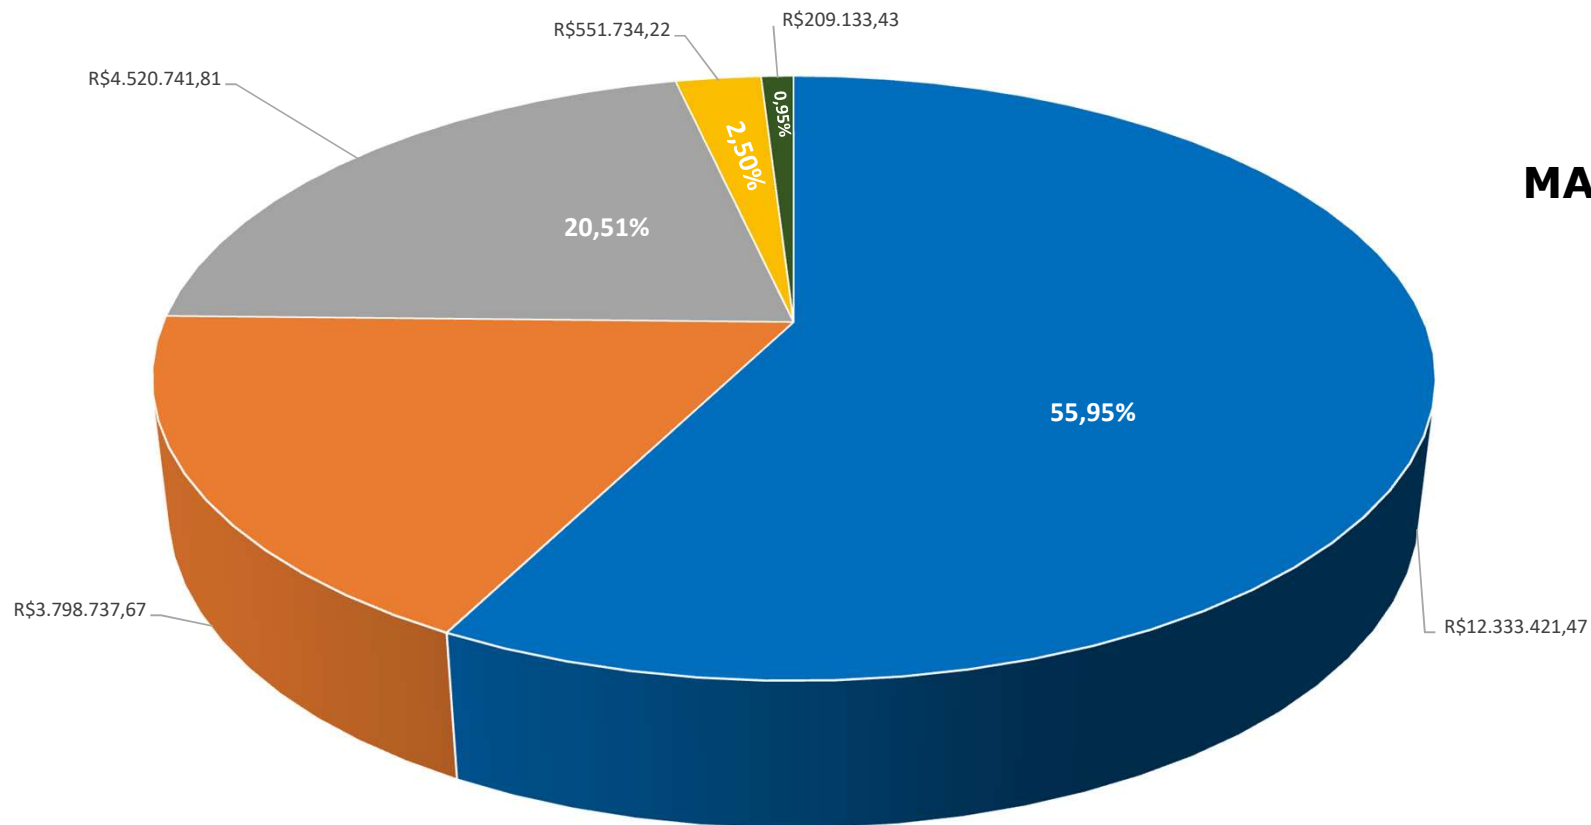

GOVERNO DO ESTADO DE MATO GROSSO
SECRETARIA DE ESTADO DE CIÊNCIA, TECNOLOGIA E INOVAÇÃO
UNIVERSIDADE DO ESTADO DE MATO GROSSO
PRÓ REITORIA DE PLANEJAMENTO E TECNOLOGIA DA INFORMAÇÃO

MARÇO DE 2020

■ Docentes Efetivo ■ Docente Contratado ■ PTES Efetivo ■ PTES Contratado ■ Servidor Cedido

Fonte: SEAP (Sistema Estadual de Administração de Pessoas). 03/2020