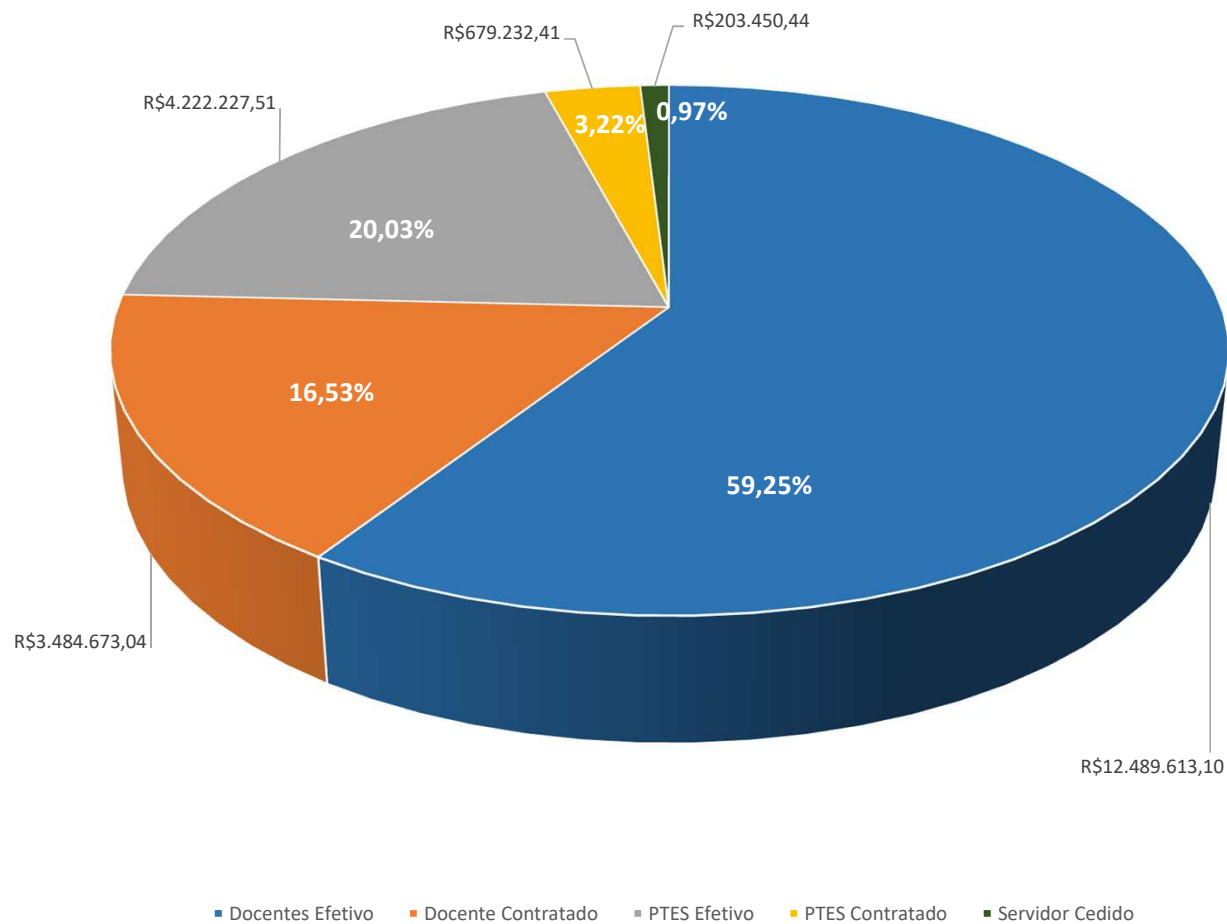

GOVERNO DO ESTADO DE MATO GROSSO
SECRETARIA DE ESTADO DE CIÊNCIA, TECNOLOGIA E INOVAÇÃO
UNIVERSIDADE DO ESTADO DE MATO GROSSO
PRÓ REITORIA DE PLANEJAMENTO E TECNOLOGIA DA INFORMAÇÃO

JULHO DE 2019