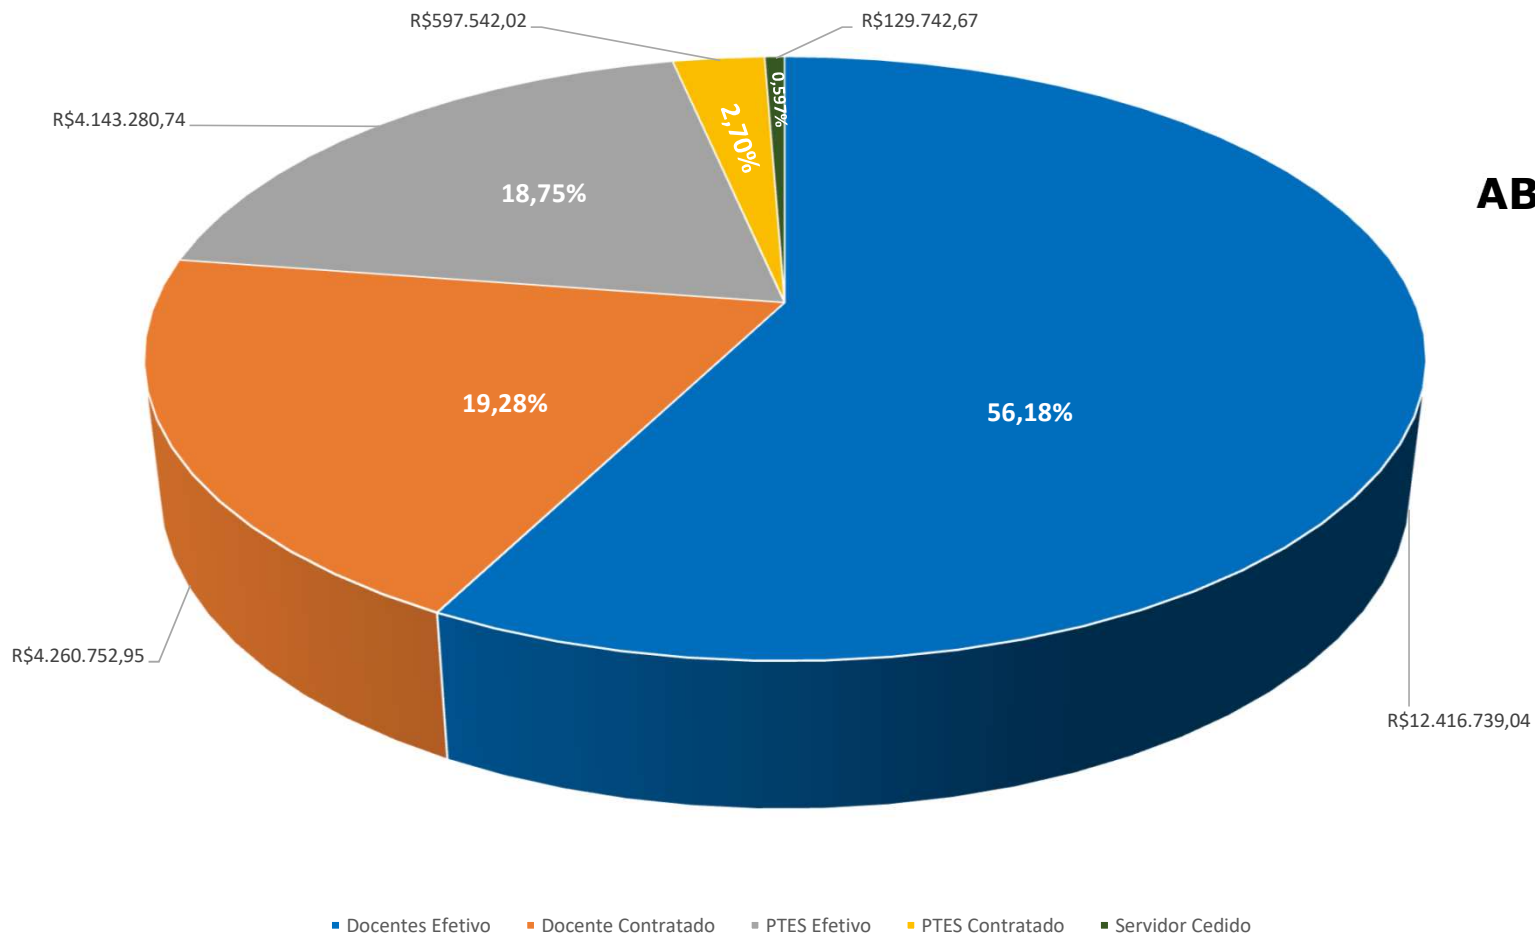

GOVERNO DO ESTADO DE MATO GROSSO
SECRETARIA DE ESTADO DE CIÊNCIA, TECNOLOGIA E INOVAÇÃO
UNIVERSIDADE DO ESTADO DE MATO GROSSO
PRÓ REITORIA DE PLANEJAMENTO E TECNOLOGIA DA INFORMAÇÃO

ABRIL DE 2020

Fonte: SEAP (Sistema Estadual de Administração de Pessoas). 02/2020