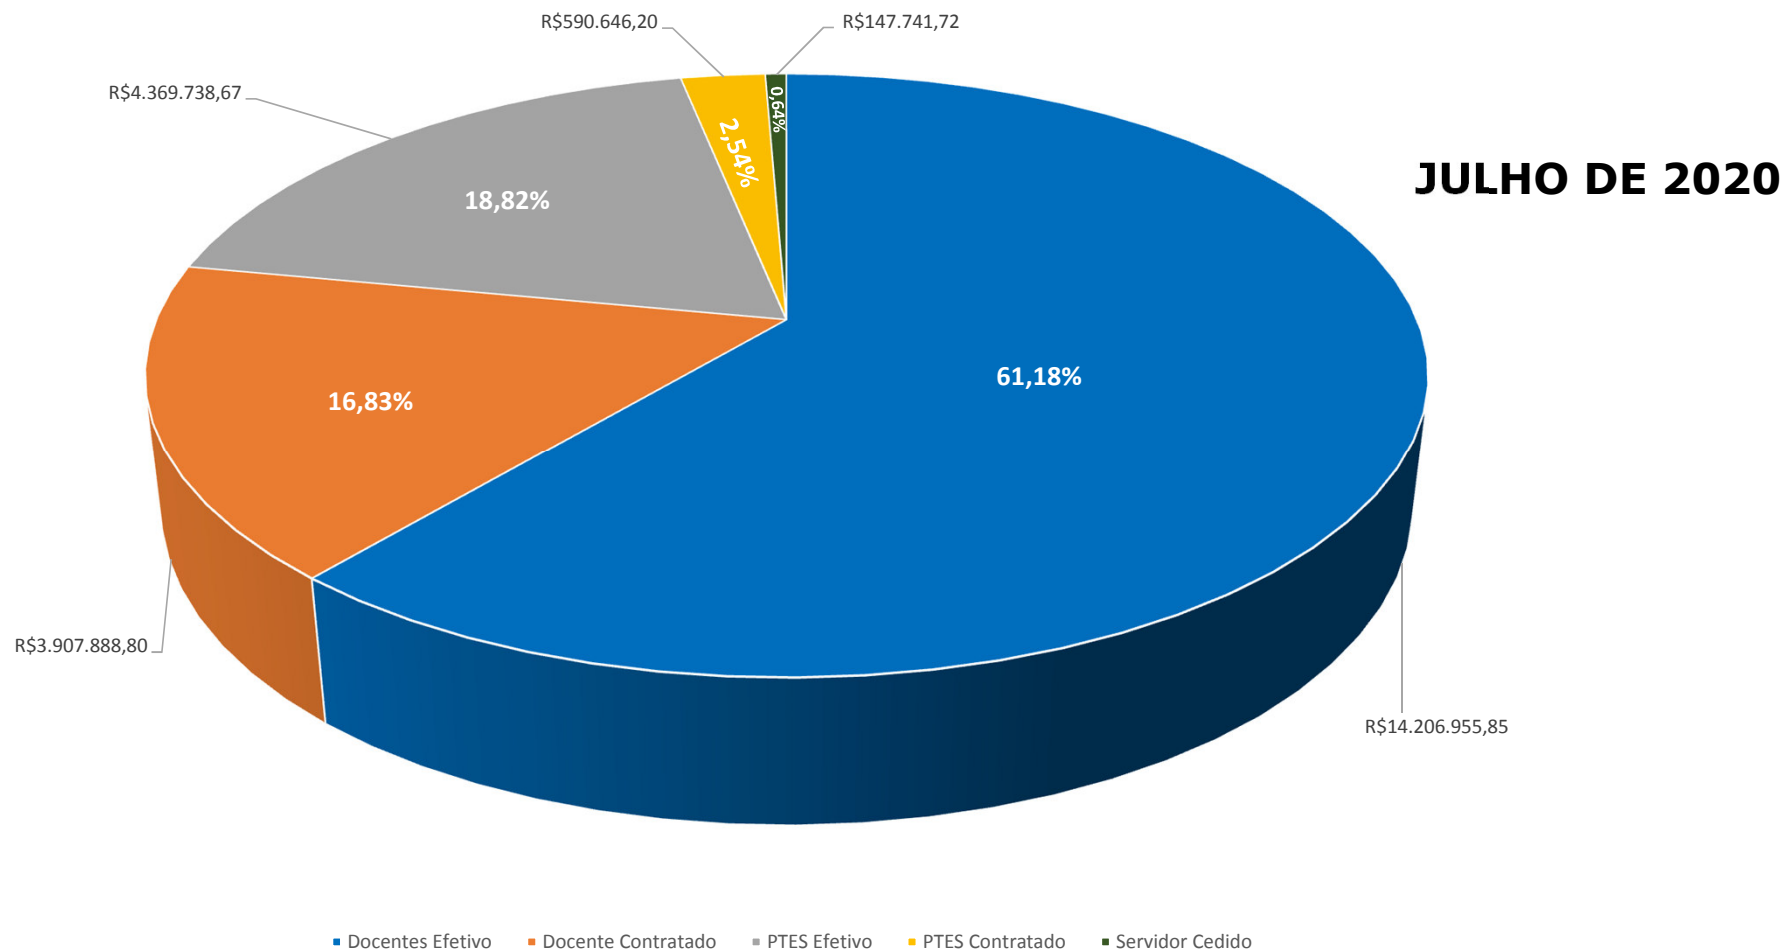

GOVERNO DO ESTADO DE MATO GROSSO
SECRETARIA DE ESTADO DE CIÊNCIA, TECNOLOGIA E INOVAÇÃO
UNIVERSIDADE DO ESTADO DE MATO GROSSO
PRÓ REITORIA DE PLANEJAMENTO E TECNOLOGIA DA INFORMAÇÃO

Fonte: SEAP (Sistema Estadual de Administração de Pessoas). 06/2020