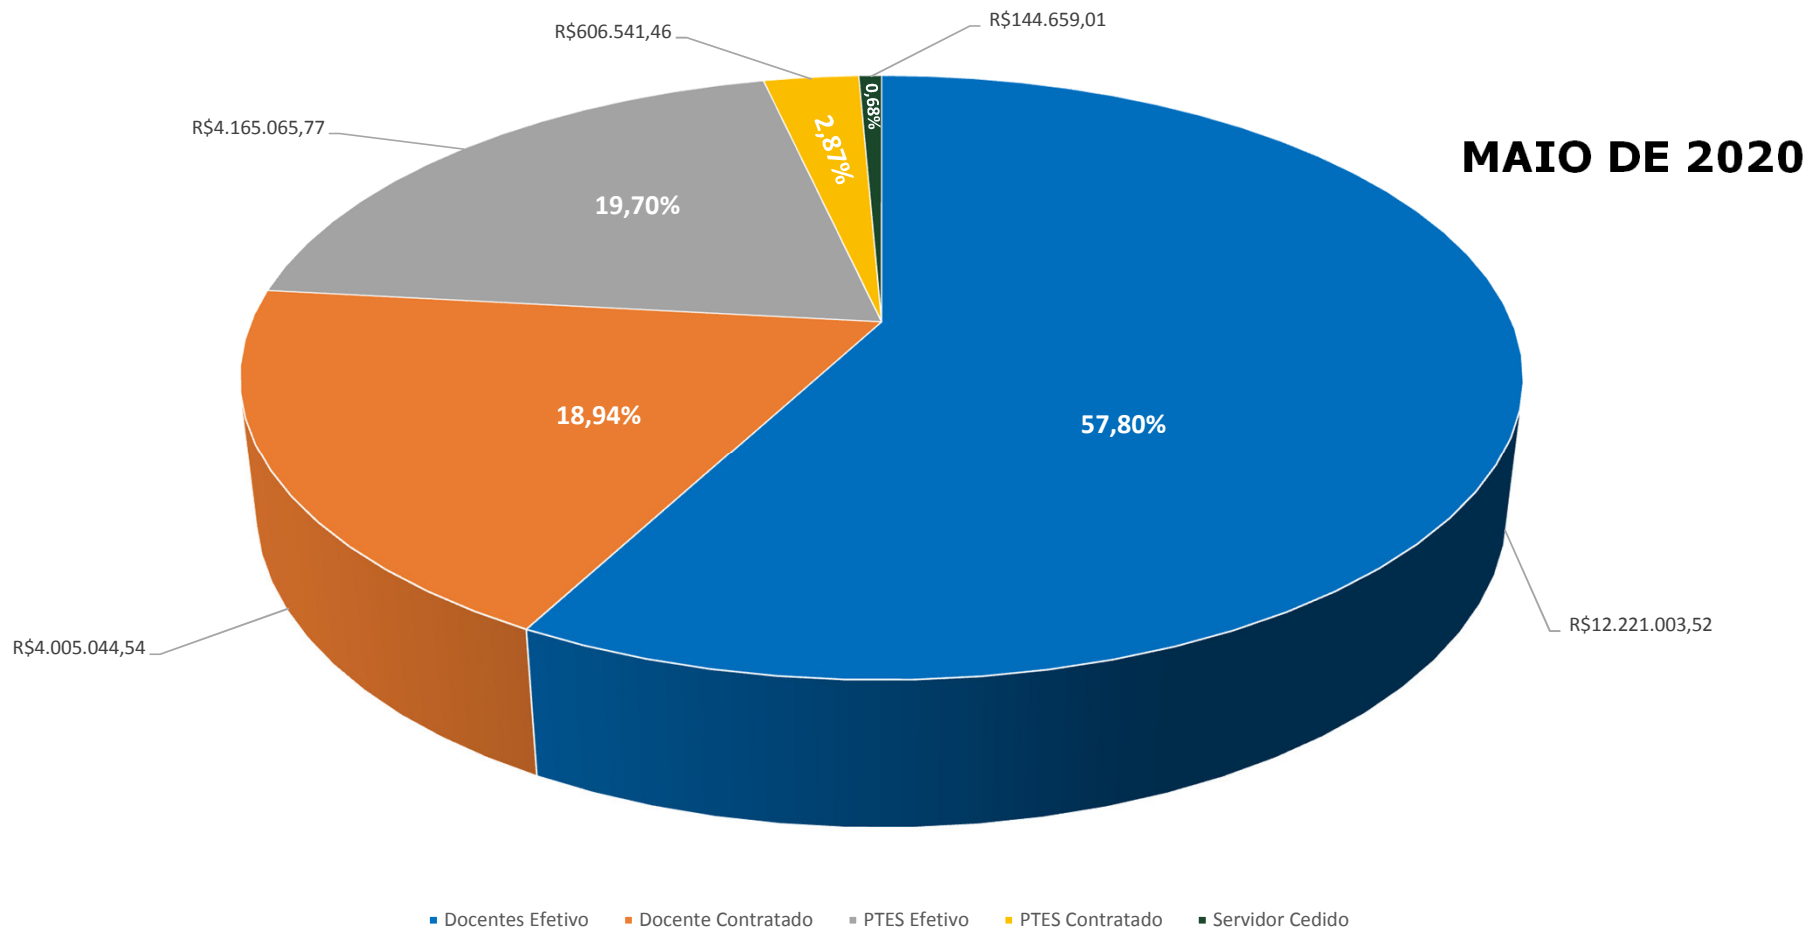

GOVERNO DO ESTADO DE MATO GROSSO
SECRETARIA DE ESTADO DE CIÊNCIA, TECNOLOGIA E INOVAÇÃO
UNIVERSIDADE DO ESTADO DE MATO GROSSO
PRÓ REITORIA DE PLANEJAMENTO E TECNOLOGIA DA INFORMAÇÃO

Fonte: SEAP (Sistema Estadual de Administração de Pessoas). 05/2020