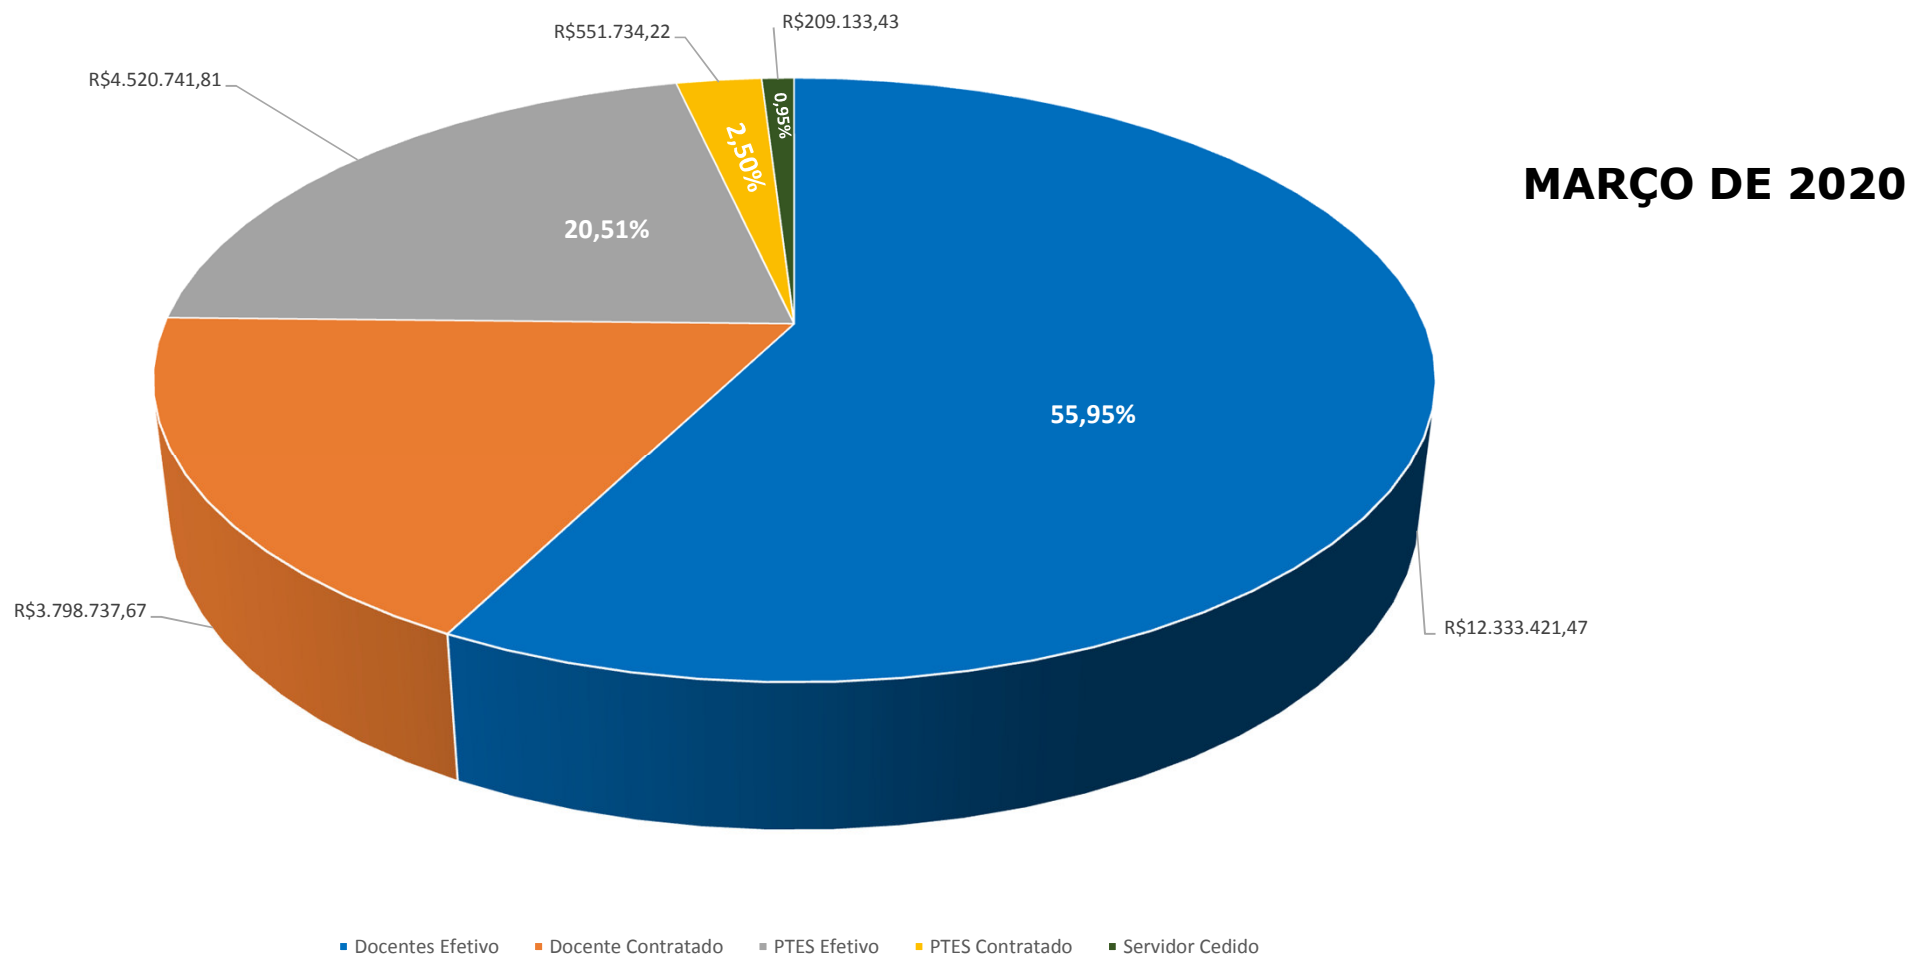

GOVERNO DO ESTADO DE MATO GROSSO
SECRETARIA DE ESTADO DE CIÊNCIA, TECNOLOGIA E INOVAÇÃO
UNIVERSIDADE DO ESTADO DE MATO GROSSO
PRÓ REITORIA DE PLANEJAMENTO E TECNOLOGIA DA INFORMAÇÃO

Fonte: SEAP (Sistema Estadual de Administração de Pessoas). 03/2020