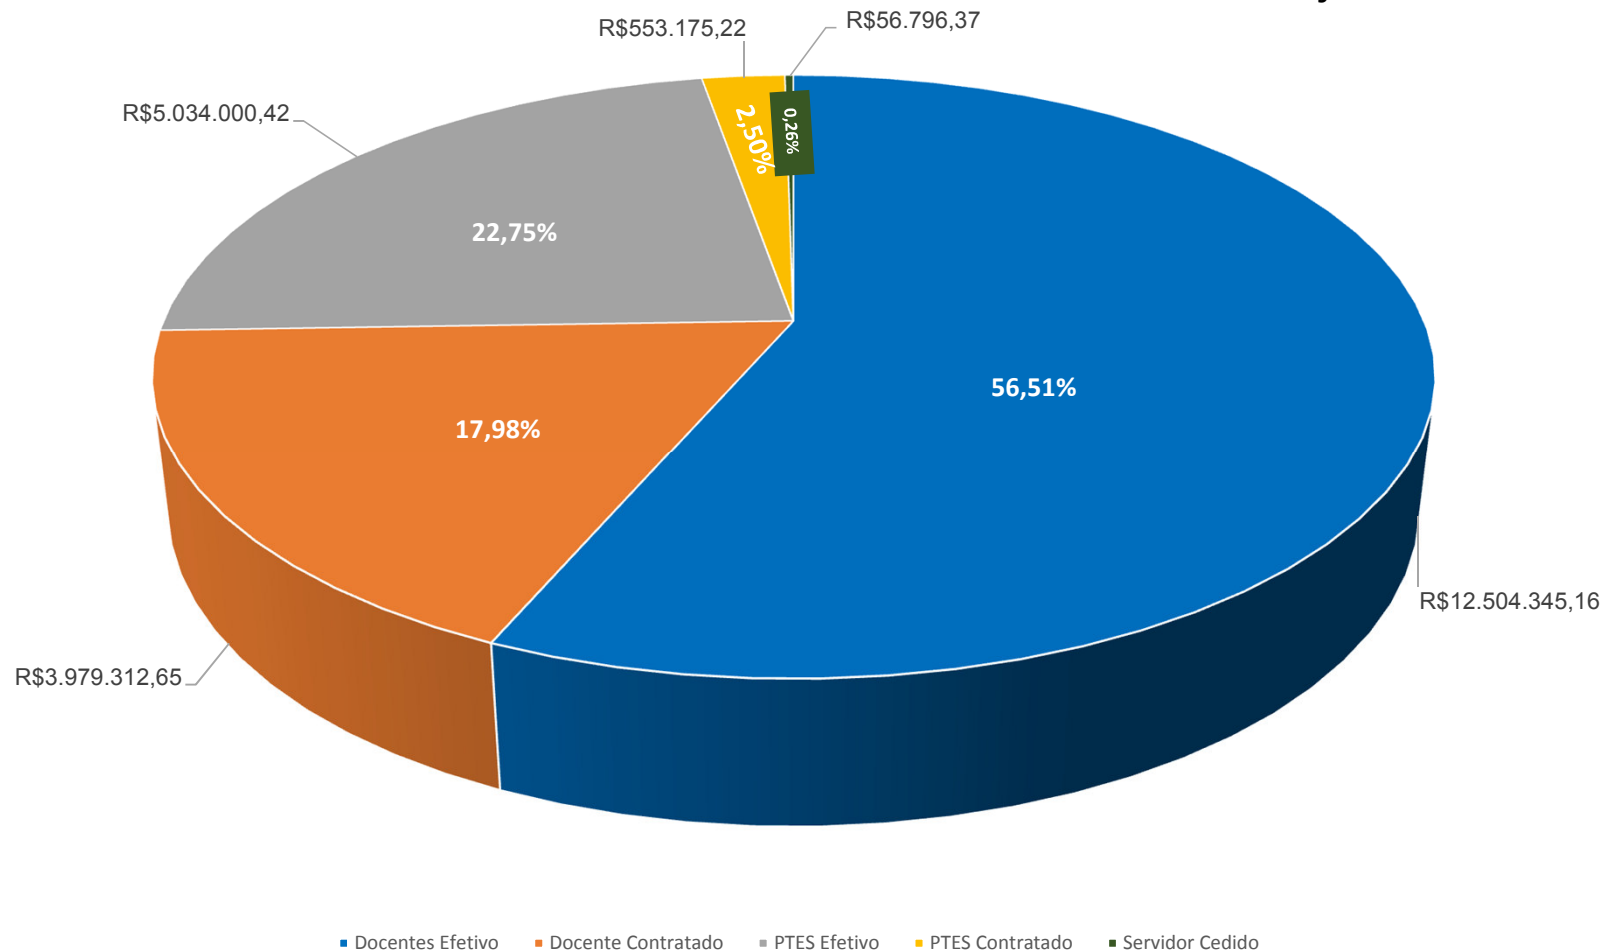

GOVERNO DO ESTADO DE MATO GROSSO
SECRETARIA DE ESTADO DE CIÊNCIA, TECNOLOGIA E INOVAÇÃO
UNIVERSIDADE DO ESTADO DE MATO GROSSO
PRÓ REITORIA DE PLANEJAMENTO E TECNOLOGIA DA INFORMAÇÃO

Fonte: SEAP (Sistema Estadual de Administração de Pessoas). 01/2021