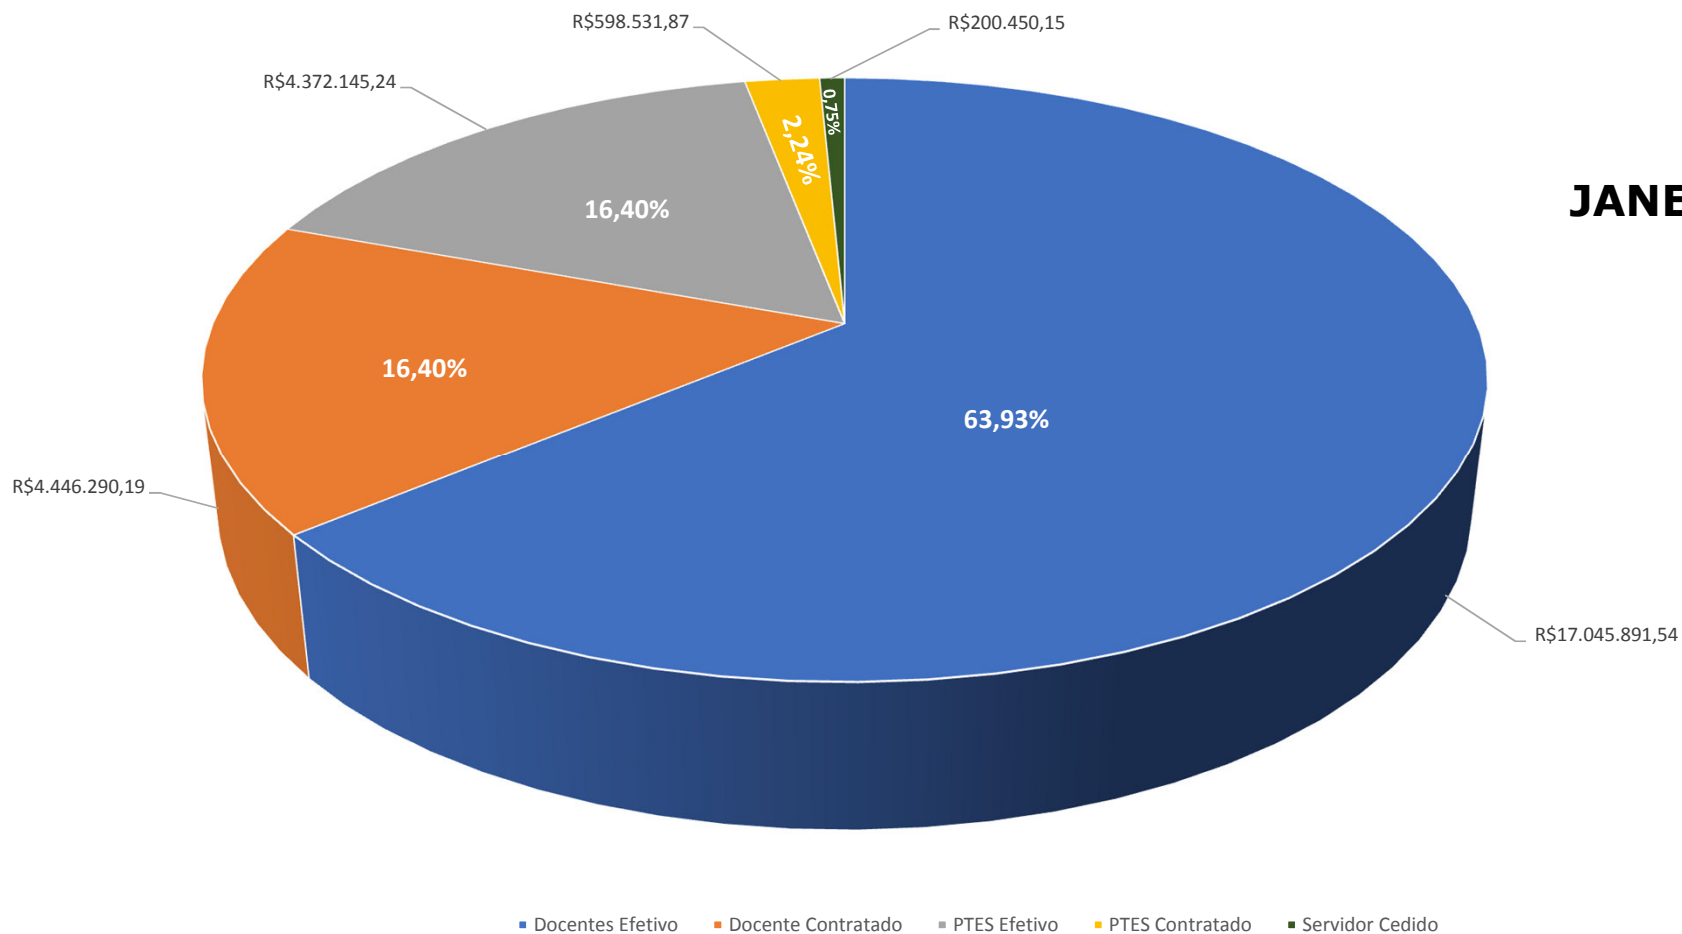

GOVERNO DO ESTADO DE MATO GROSSO
SECRETARIA DE ESTADO DE CIÊNCIA, TECNOLOGIA E INOVAÇÃO
UNIVERSIDADE DO ESTADO DE MATO GROSSO
PRÓ REITORIA DE PLANEJAMENTO E TECNOLOGIA DA INFORMAÇÃO

JANEIRO DE 2020

Fonte: SEAP (Sistema Estadual de Administração de Pessoas). 01/2020