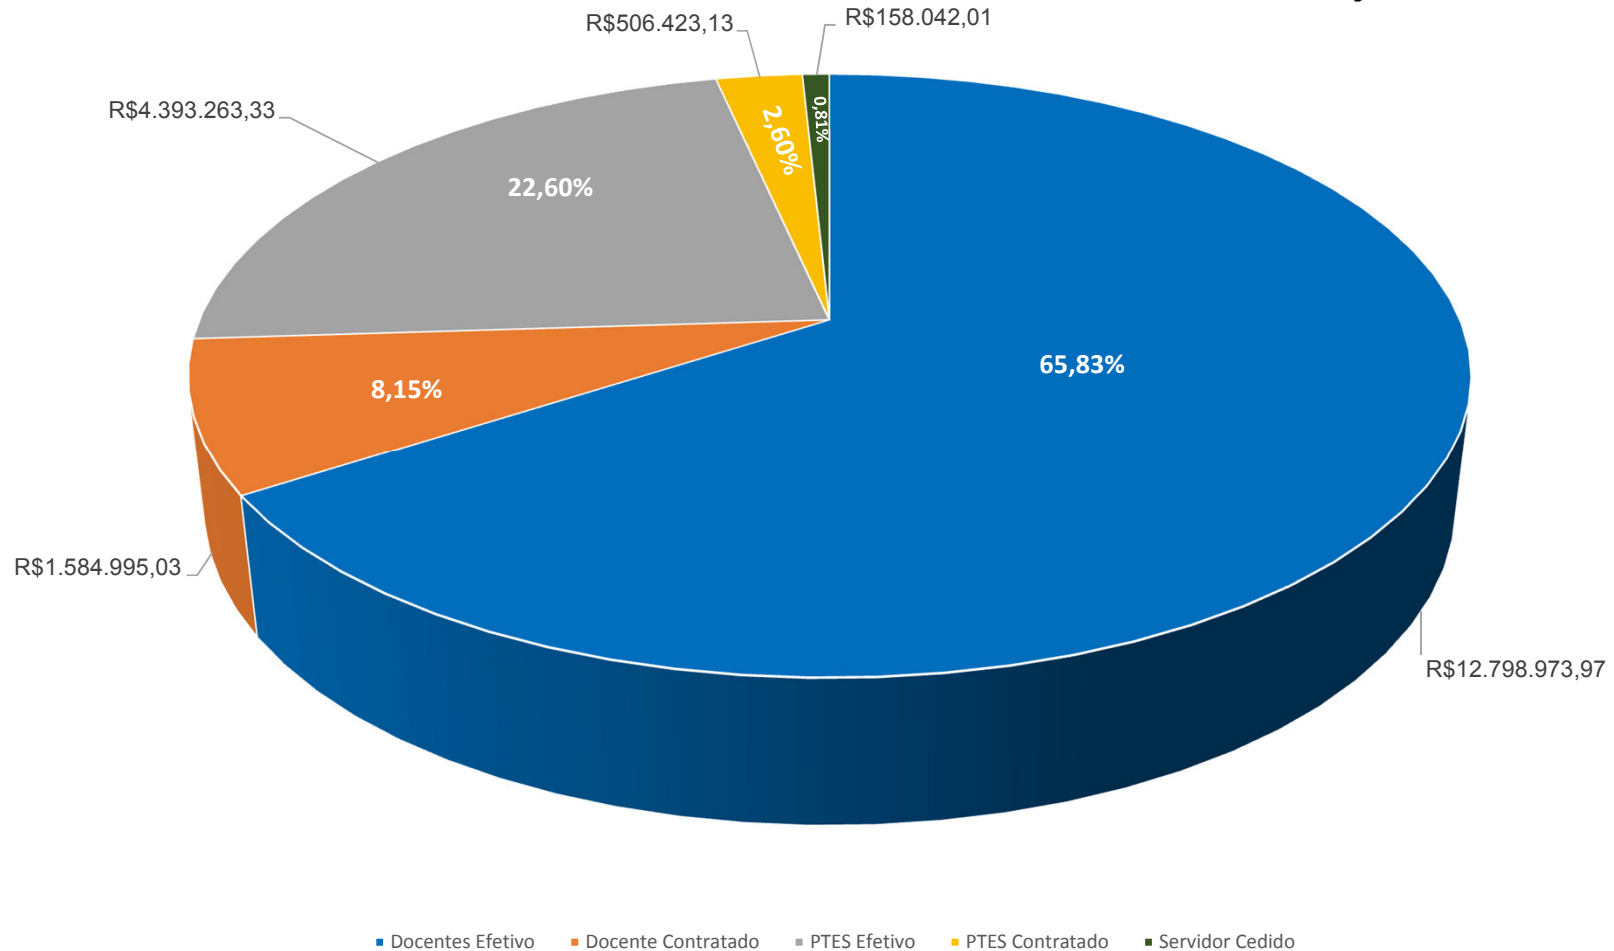

GOVERNO DO ESTADO DE MATO GROSSO
SECRETARIA DE ESTADO DE CIÊNCIA, TECNOLOGIA E INOVAÇÃO
UNIVERSIDADE DO ESTADO DE MATO GROSSO
PRÓ REITORIA DE PLANEJAMENTO E TECNOLOGIA DA INFORMAÇÃO

Fonte: SEAP (Sistema Estadual de Administração de Pessoas). 013/2020