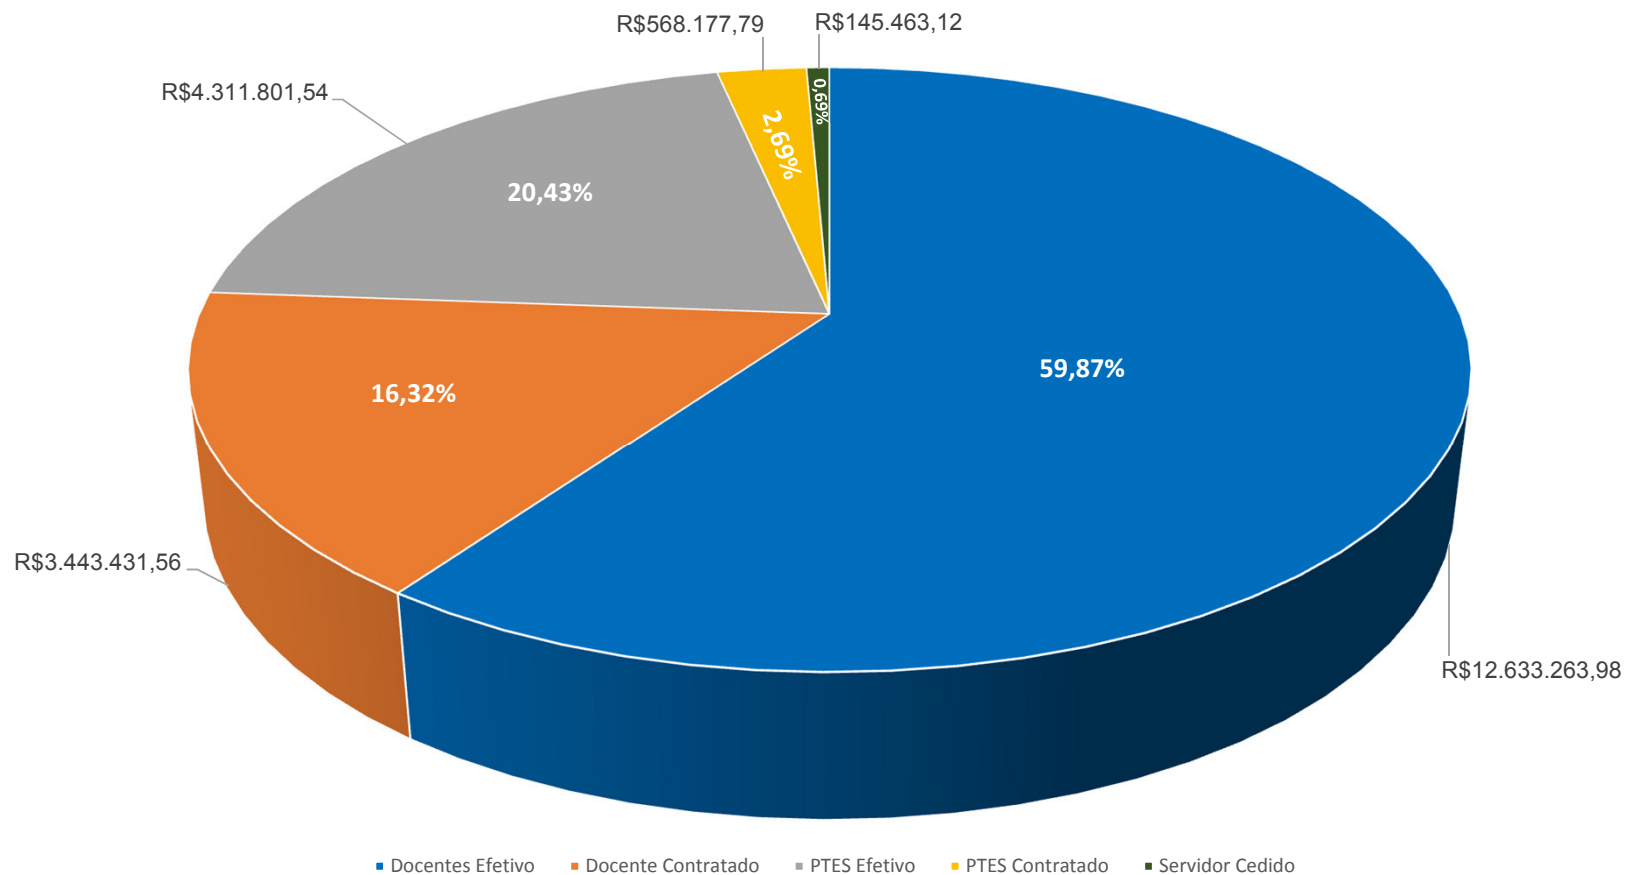

GOVERNO DO ESTADO DE MATO GROSSO
SECRETARIA DE ESTADO DE CIÊNCIA, TECNOLOGIA E INOVAÇÃO
UNIVERSIDADE DO ESTADO DE MATO GROSSO
PRÓ REITORIA DE PLANEJAMENTO E TECNOLOGIA DA INFORMAÇÃO

**Setembro
2020**

Fonte: SEAP (Sistema Estadual de Administração de Pessoas). 09/2020