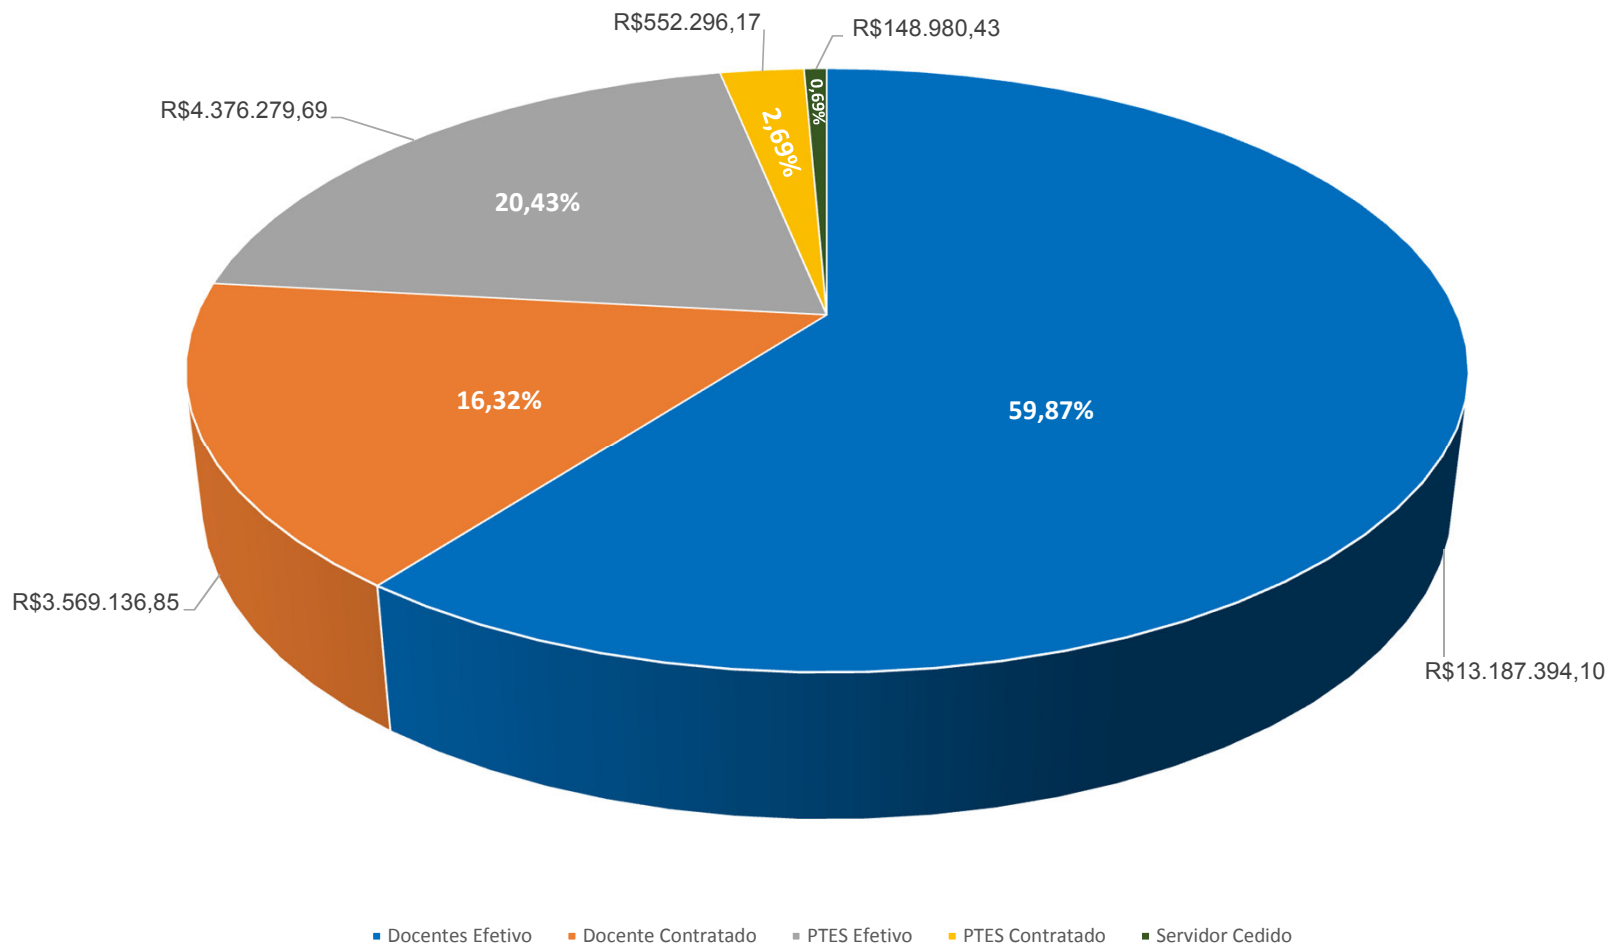

GOVERNO DO ESTADO DE MATO GROSSO
SECRETARIA DE ESTADO DE CIÊNCIA, TECNOLOGIA E INOVAÇÃO
UNIVERSIDADE DO ESTADO DE MATO GROSSO
PRÓ REITORIA DE PLANEJAMENTO E TECNOLOGIA DA INFORMAÇÃO

**Agosto
2020**

Fonte: SEAP (Sistema Estadual de Administração de Pessoas). 08/2020